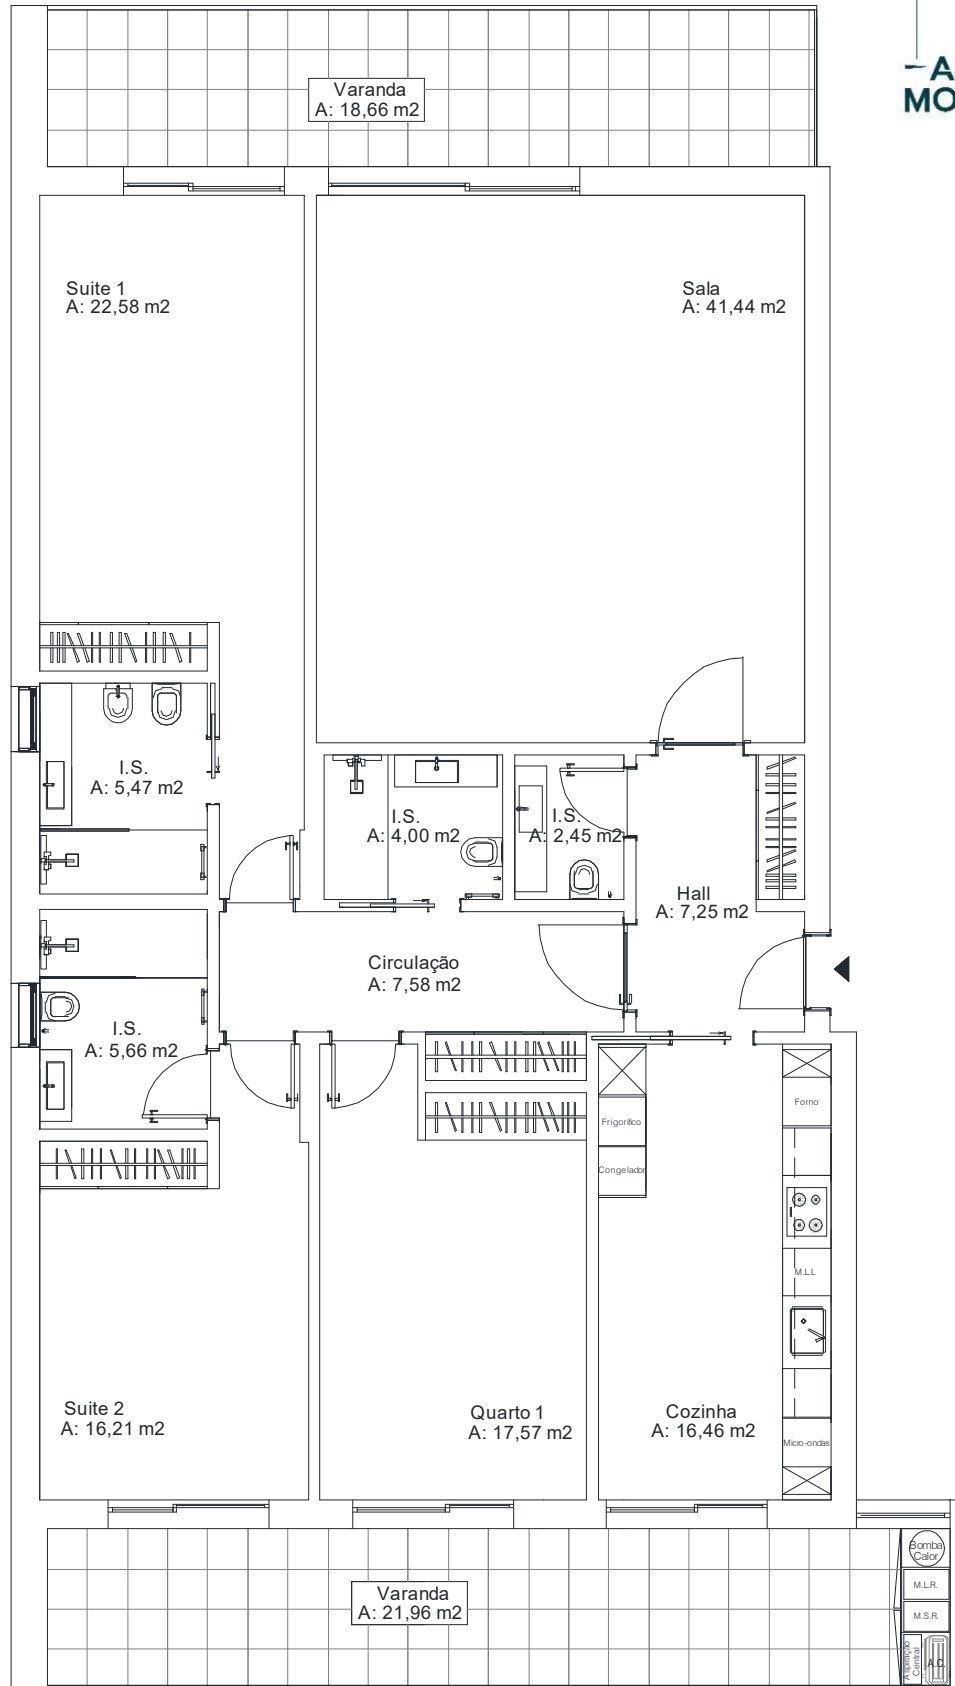

VAZCONSTRÓI
O SONHO DE VIVER BEM

Lote 48 – Bloco 1 – 6ºA (T3)

Área Bruta

175 m²

Área Útil

146,67 m²

As dimensões apresentadas deverão ser confirmadas no local, podendo sofrer alterações até à conclusão da obra.

VAZCONSTRÓI
O SONHO DE VIVER BEM

Garagem

Lote 48 – Bloco 1 – 6ºA (T3)

Garagem	Área (m ²)	Viaturas	Nº Parq./Motas (m ²)	Piso
Nº 53	43,04 (m ²)	2	Nº 08 e 09 (6,15 e 8,15m ²)	-3

As dimensões apresentadas deverão ser confirmadas no local, podendo sofrer alterações até à conclusão da obra.

LOCALIZAÇÃO

Lote 48 – Bloco 1 – 6ºA (T3)

Morada:
Avenida Maria Barroso 2790 Carnaxide

Coordenadas:
38.727832, -9.228453