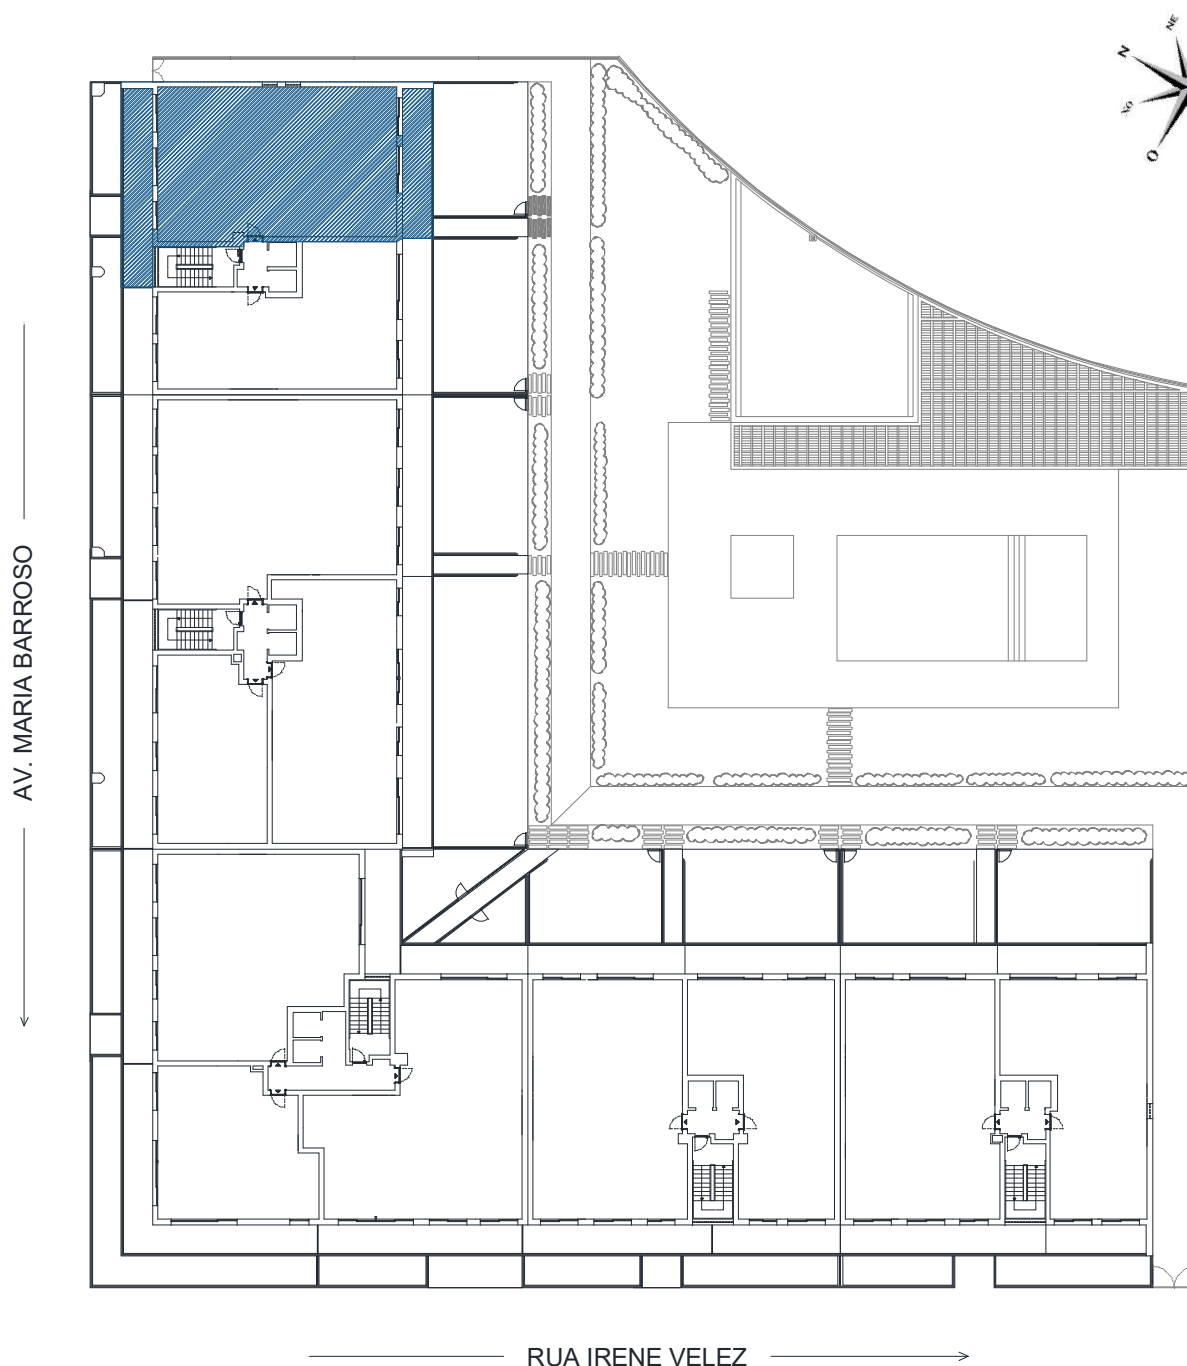

VAZCONSTRÓI
O SONHO DE VIVER BEM

Lote 48 – Bloco 1 – 6ºA (T3)

Área Bruta

175 m²

Área Útil

146,67 m²

As dimensões apresentadas deverão ser confirmadas no local, podendo sofrer alterações até à conclusão da obra.

VAZCONSTRÓI
O SONHO DE VIVER BEM

Garagem

Lote 48 – Bloco 1 – 6ºA (T3)

Garagem	Área (m ²)	Viaturas	Nº Parq./Motas (m ²)	Piso
Nº 53	43,04 (m ²)	2	Nº 08 e 09 (6,15 e 8,15m ²)	-3

As dimensões apresentadas deverão ser confirmadas no local, podendo sofrer alterações até à conclusão da obra.

LOCALIZAÇÃO

Lote 48 – Bloco 1 – 6ºA (T3)

Morada:
Avenida Maria Barroso 2790 Carnaxide

Coordenadas:
38.727832, -9.228453