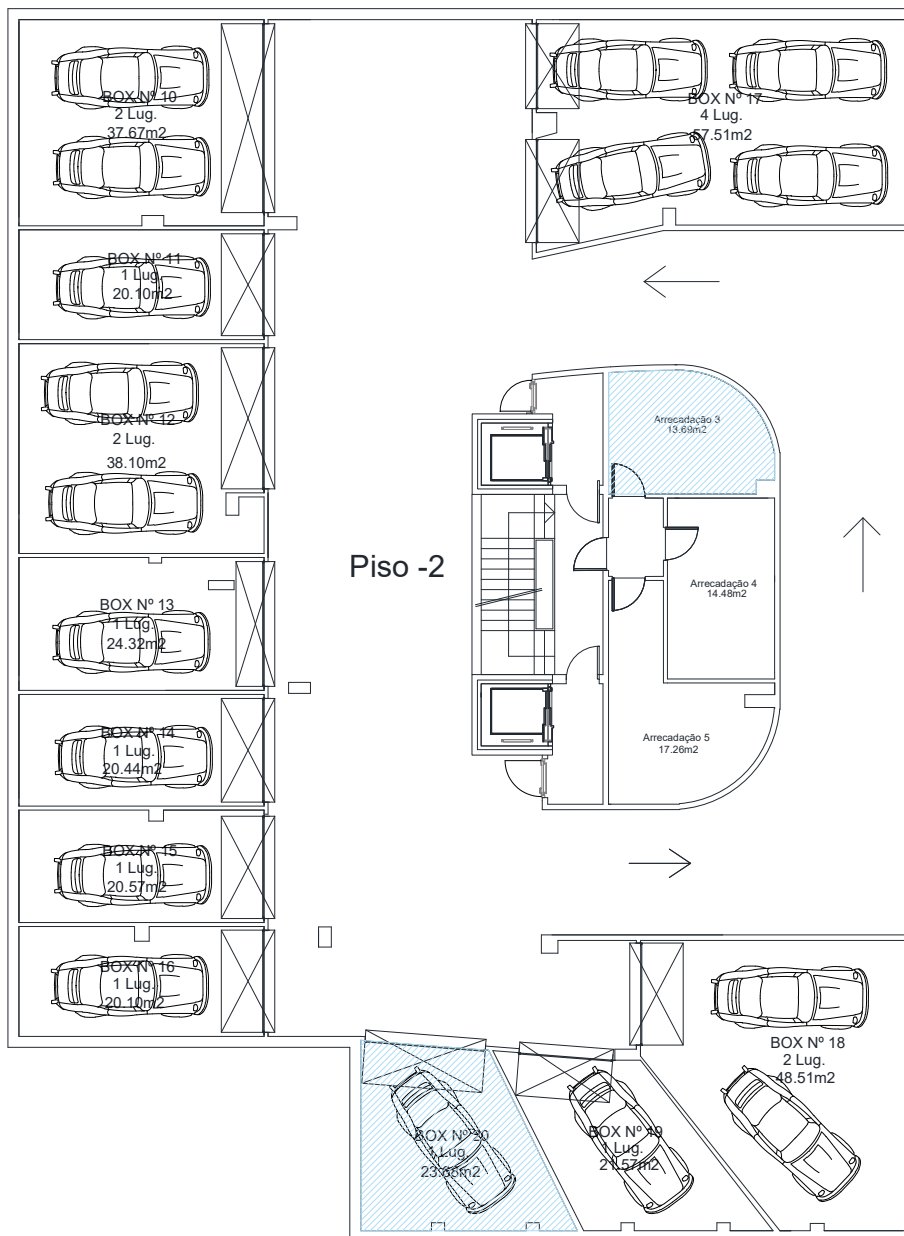

## LOTE 194 – 1ºB (T2)

Área Bruta

131 m<sup>2</sup>

Área Útil

109,43 m<sup>2</sup>

VAZCONSTRÓI

INFANTADO

194

## LOTE 194 – 1ºB (T2)

Garagem Nº 20	23,68 (m2)	1 viatura	Piso -2
Arrecadação Nº 03	13,69 (m2)	-	Piso -2

As dimensões apresentadas deverão ser confirmadas no local, podendo sofrer alterações até à conclusão da obra.