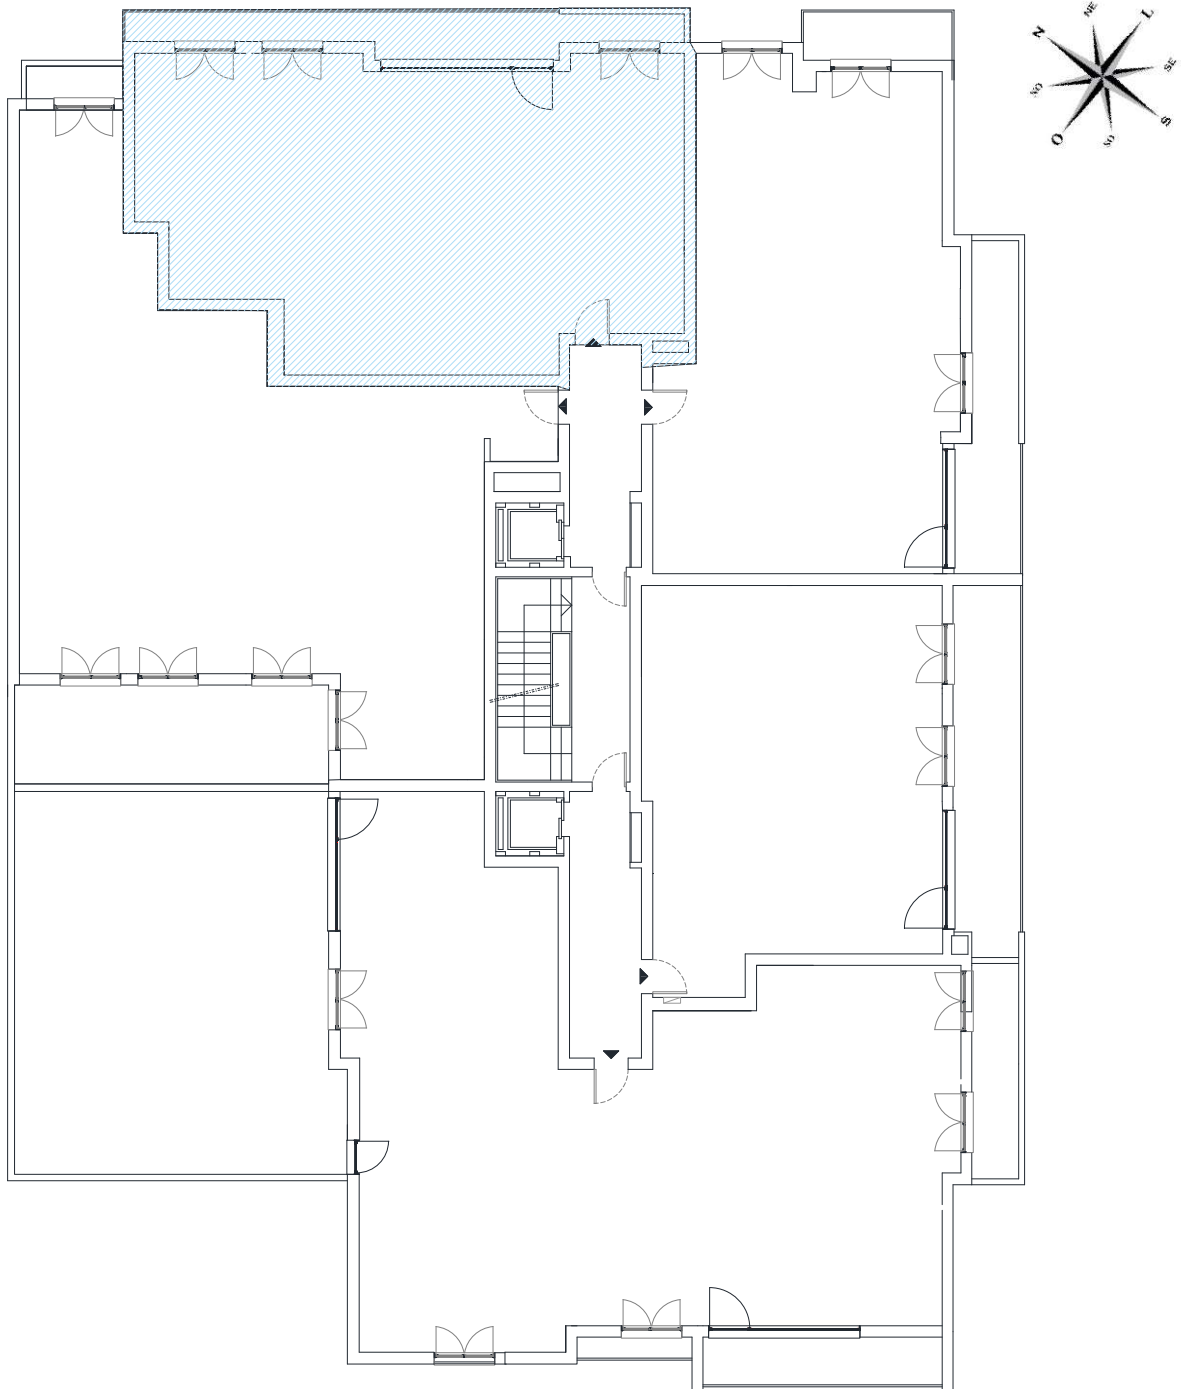

VAZCONSTRÓI

LOCALIZAÇÃO

INFANTADO

194

Morada:
Avenida das Descobertas, Lote 194, Infantado, Loures

Coordenadas:
38.836334, -9.156746