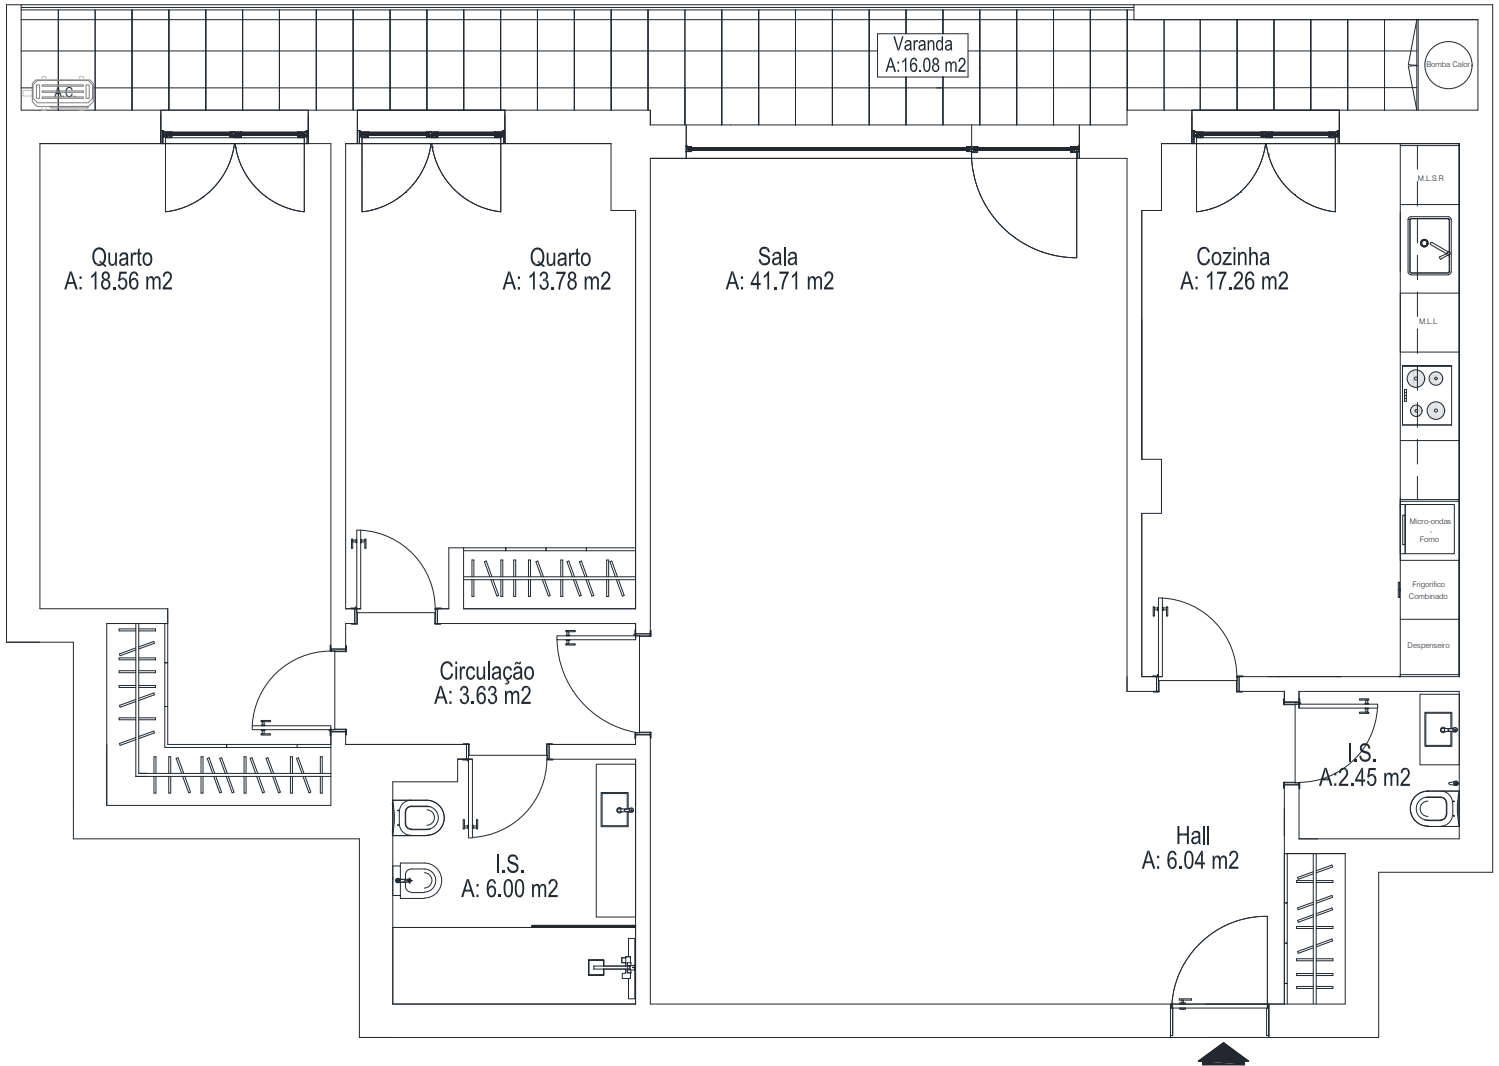

## LOTE 194 – 1ºB (T2)

Área Bruta

131 m<sup>2</sup>

Área Útil

109,43 m<sup>2</sup>

VAZCONSTRÓI

INFANTADO

194

## LOTE 194 – 1ºB (T2)

Garagem Nº 20	23,68 (m2)	1 viatura	Piso -2
Arrecadação Nº 03	13,69 (m2)	-	Piso -2

As dimensões apresentadas deverão ser confirmadas no local, podendo sofrer alterações até à conclusão da obra.