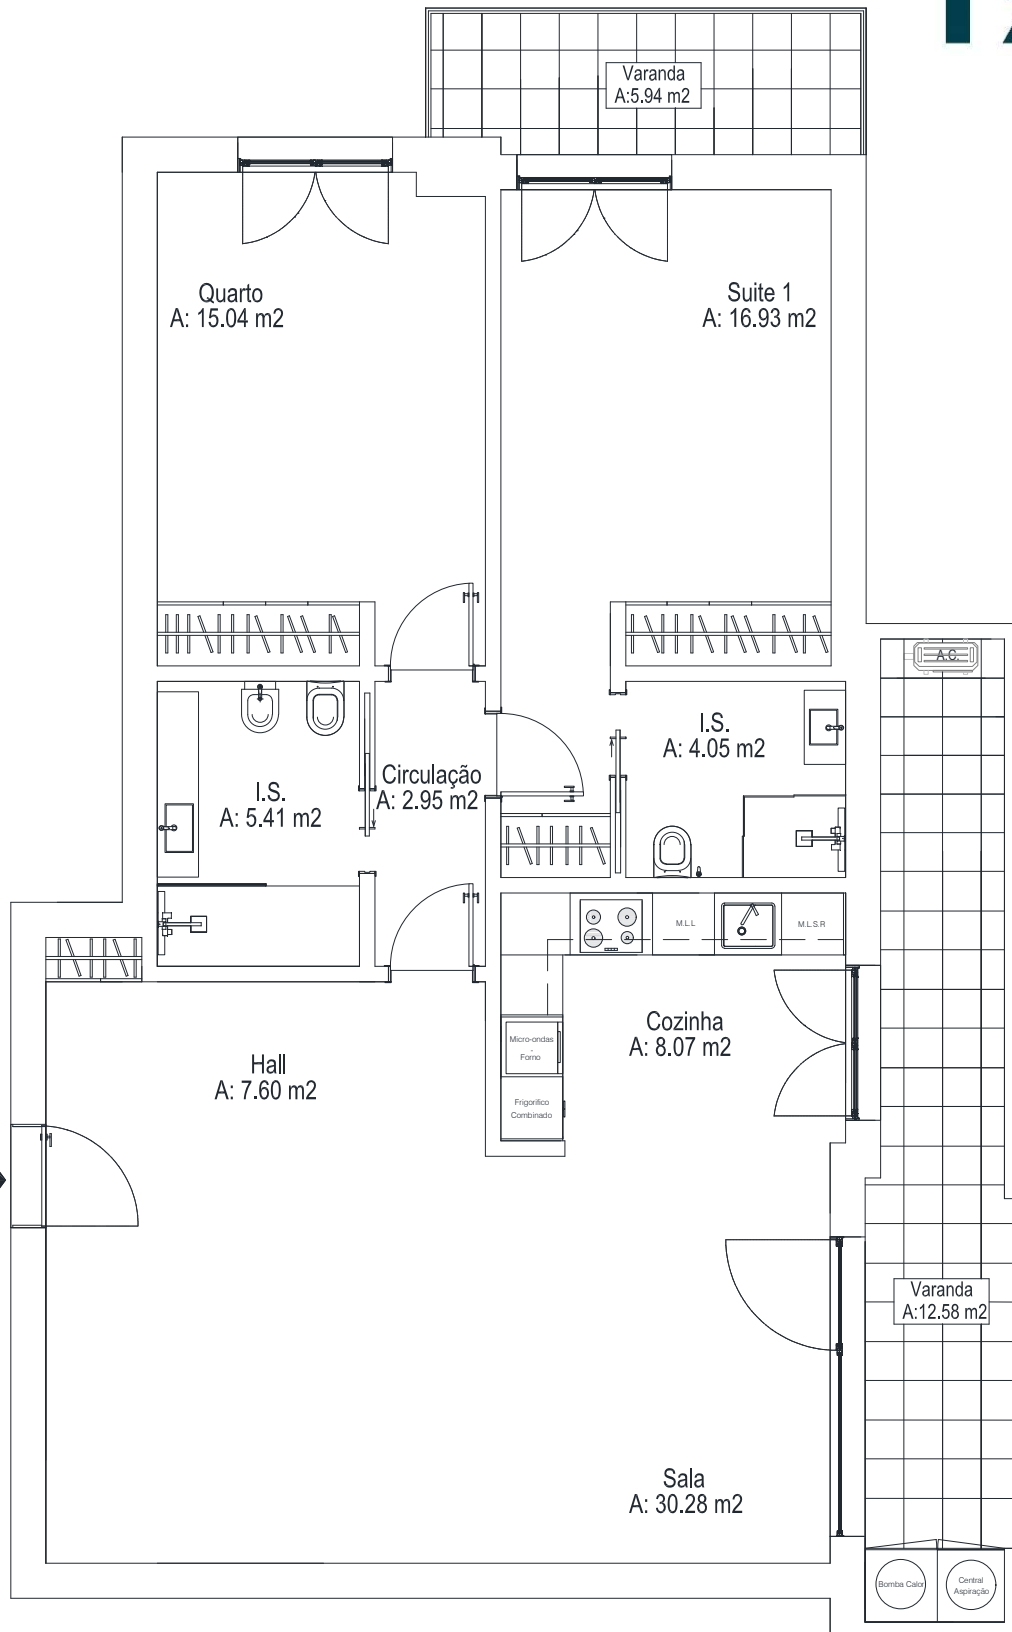

VAZCONSTRÓI

INFANTADO

194

LOTE 194 – 4ºC (T2)

Área Bruta

110 m²

Área Útil

90,33 m²

As dimensões apresentadas deverão ser confirmadas no local, podendo sofrer alterações até à conclusão da obra.

VAZCONSTRÓI

INFANTADO

194

GARAGEM

LOTE 194 – 4ºC (T2)

Garagem N° 19	21,57 (m2)	1 viatura	Piso -2
---------------	------------	-----------	---------

As dimensões apresentadas deverão ser confirmadas no local, podendo sofrer alterações até à conclusão da obra.

VAZCONSTRÓI

LOCALIZAÇÃO

INFANTADO

194

Morada:
Avenida das Descobertas, Lote 194, Infantado, Loures

Coordenadas:
38.836334, -9.156746