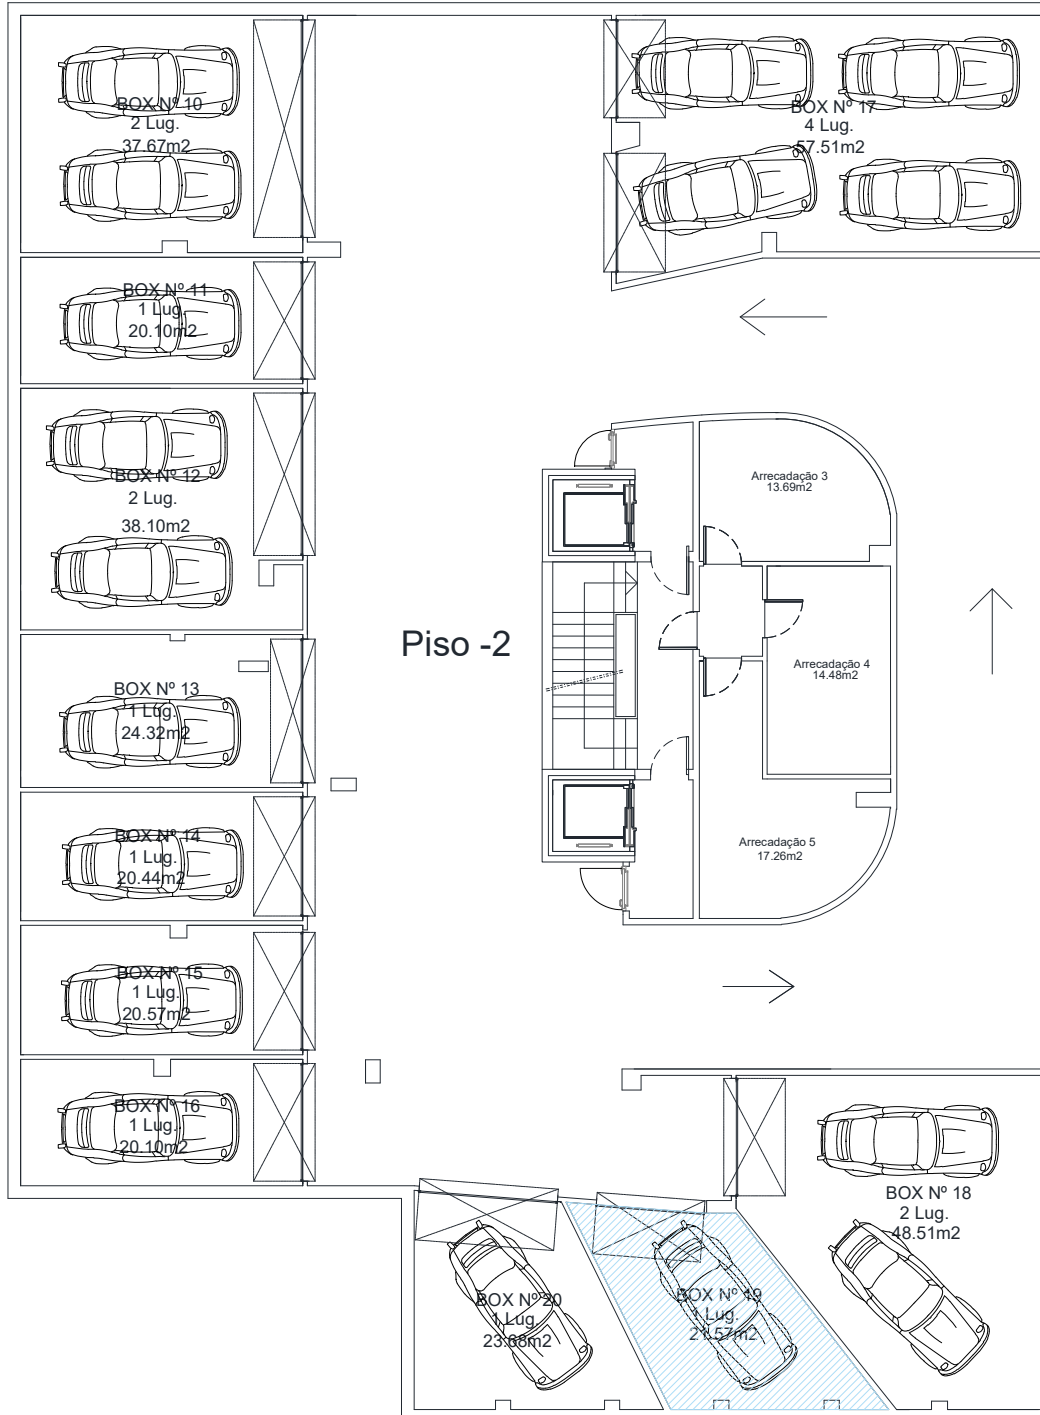

VAZCONSTRÓI

INFANTADO

194

LOTE 194 – 4ºC (T2)

Área Bruta

110 m²

Área Útil

90,33 m²

As dimensões apresentadas deverão ser confirmadas no local, podendo sofrer alterações até à conclusão da obra.

VAZCONSTRÓI

INFANTADO

194

GARAGEM

LOTE 194 – 4ºC (T2)

Garagem N° 19	21,57 (m2)	1 viatura	Piso -2
---------------	------------	-----------	---------

As dimensões apresentadas deverão ser confirmadas no local, podendo sofrer alterações até à conclusão da obra.

VAZCONSTRÓI

LOCALIZAÇÃO

INFANTADO

194

Morada:
Avenida das Descobertas, Lote 194, Infantado, Loures

Coordenadas:
38.836334, -9.156746