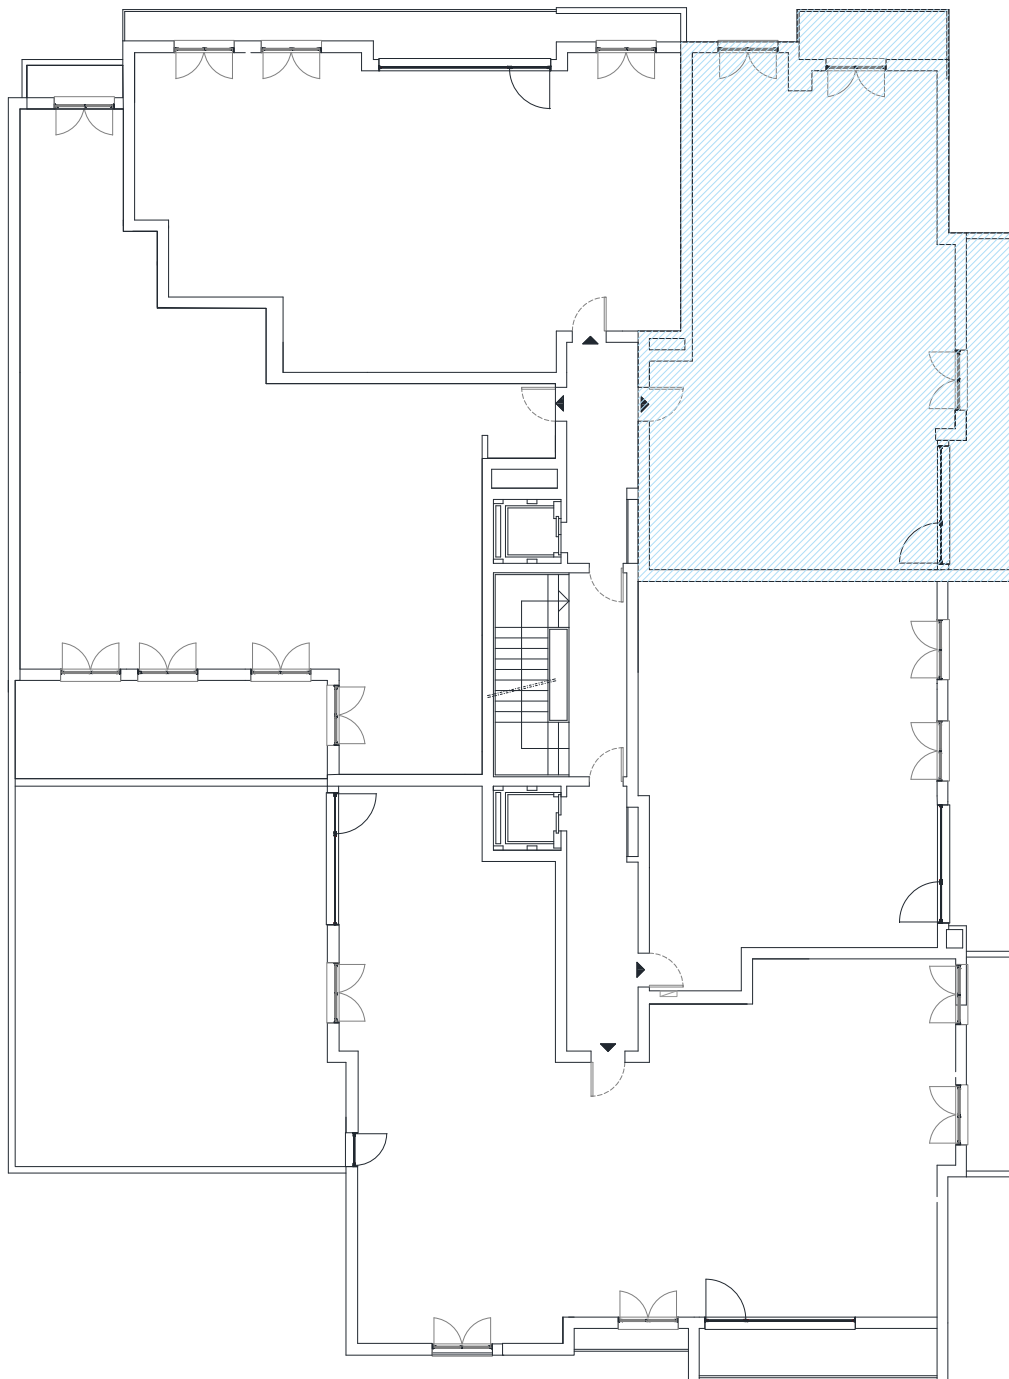

VAZCONSTRÓI

INFANTADO

194

LOTE 194 – 4ºC (T2)

Área Bruta

110 m²

Área Útil

90,33 m²

As dimensões apresentadas deverão ser confirmadas no local, podendo sofrer alterações até à conclusão da obra.

VAZCONSTRÓI

LOCALIZAÇÃO

INFANTADO

194

Morada:
Avenida das Descobertas, Lote 194, Infantado, Loures