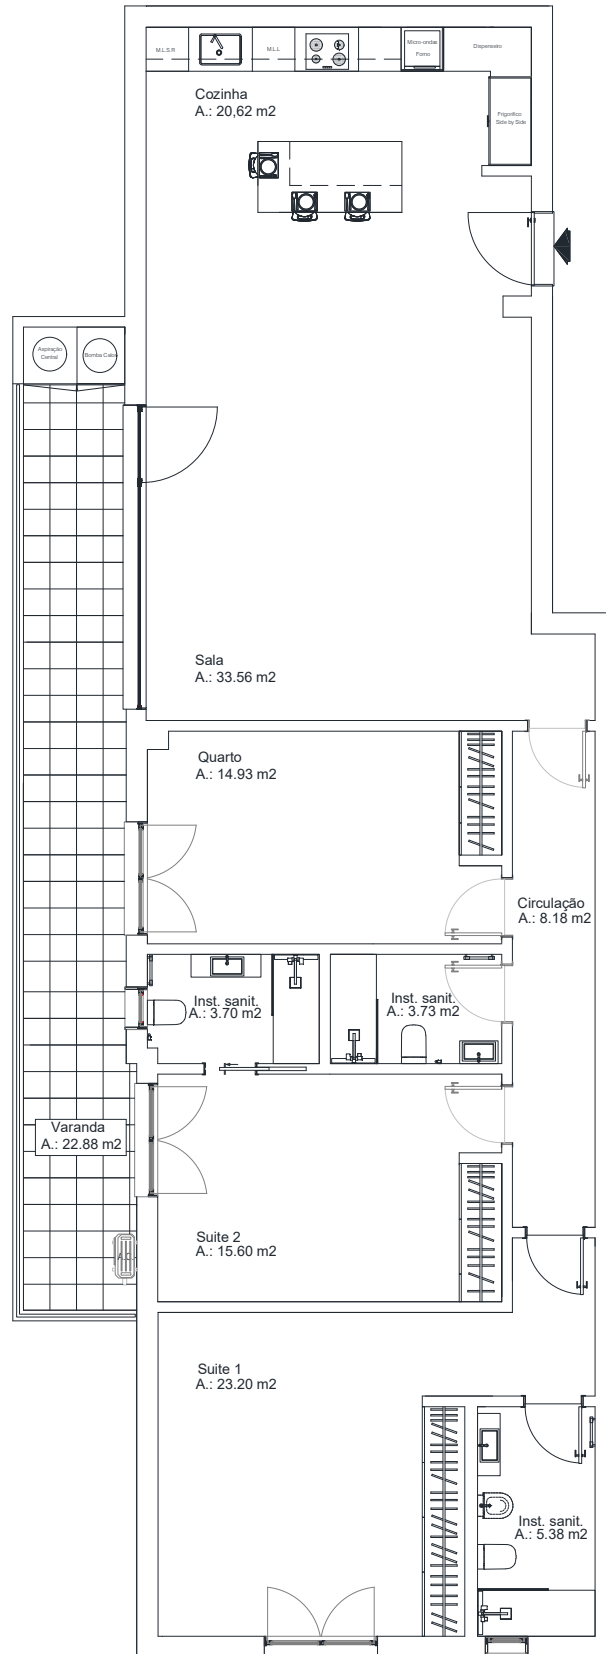

VAZCONSTRÓI

INFANTADO
— PLAZA —

LOTE 184 – 5ºE (T3)

Área Bruta

153 m²

Área Útil

128,90 m²

As dimensões apresentadas deverão ser confirmadas no local, podendo sofrer alterações até à conclusão da obra.

VAZCONSTRÓI

INFANTADO
— PLAZA —

GARAGEM

LOTE 184 – 5ºE (T3)

Garagem Nº 21	30 (m ²)	2 viaturas	Piso -3
---------------	----------------------	------------	---------

VAZCONSTRÓI

LOCALIZAÇÃO

INFANTADO
— PLAZA —

Morada:
Avenida das Descobertas, Lote 184, Infantado, Loures

Coordenadas:
38.837623, -9.159318