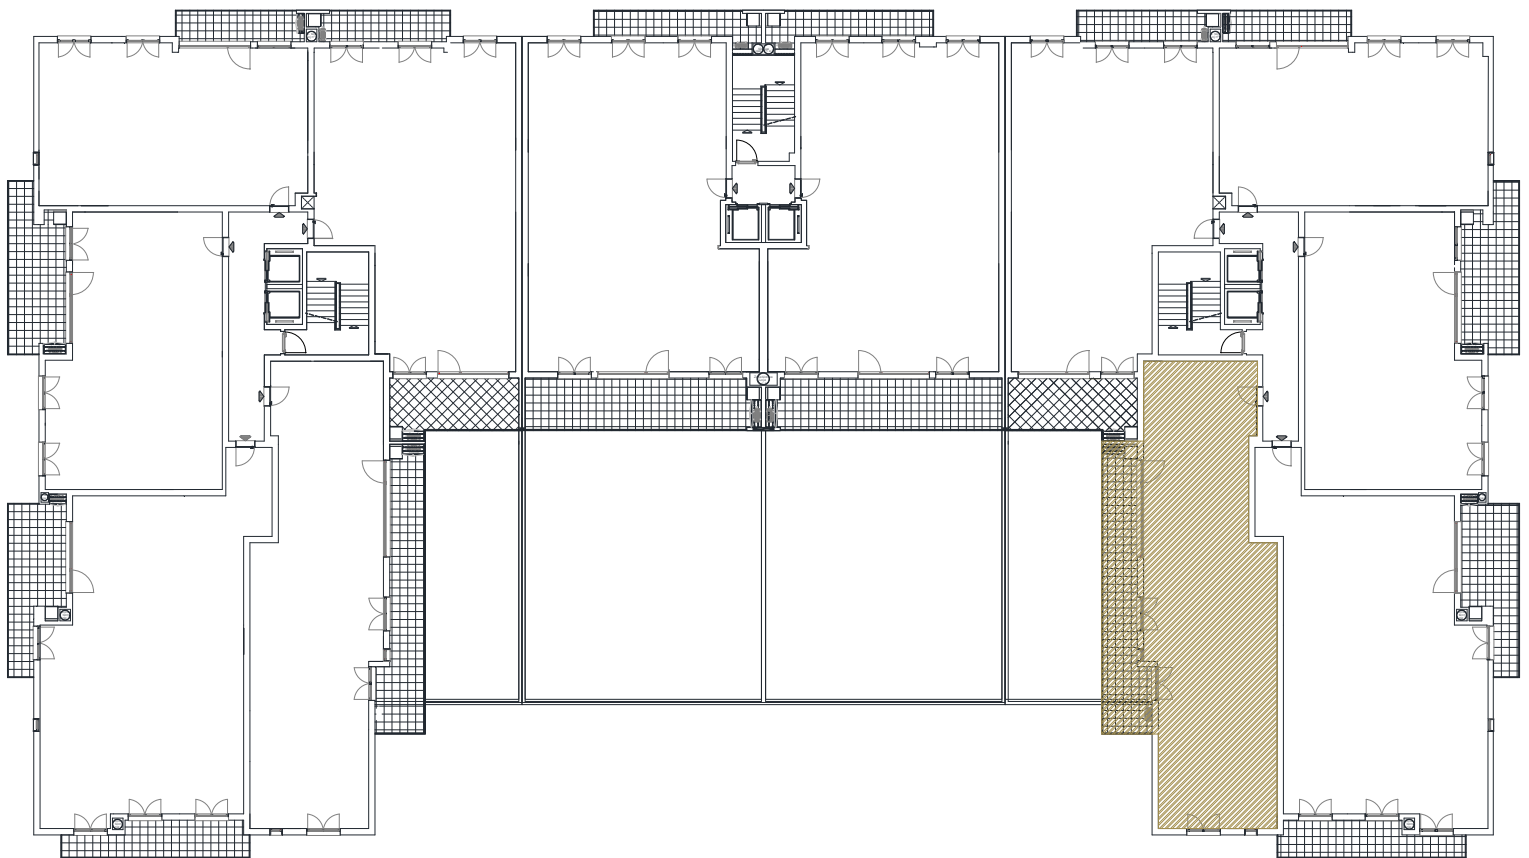

VAZCONSTRÓI

INFANTADO
— PLAZA —

LOTE 184 – 5ºE (T3)

Área Bruta

153 m²

Área Útil

128,90 m²

As dimensões apresentadas deverão ser confirmadas no local, podendo sofrer alterações até à conclusão da obra.

VAZCONSTRÓI

INFANTADO
— PLAZA —

GARAGEM

LOTE 184 – 5ºE (T3)

Garagem Nº 21	30 (m ²)	2 viaturas	Piso -3
---------------	----------------------	------------	---------

VAZCONSTRÓI

LOCALIZAÇÃO

INFANTADO
— PLAZA —