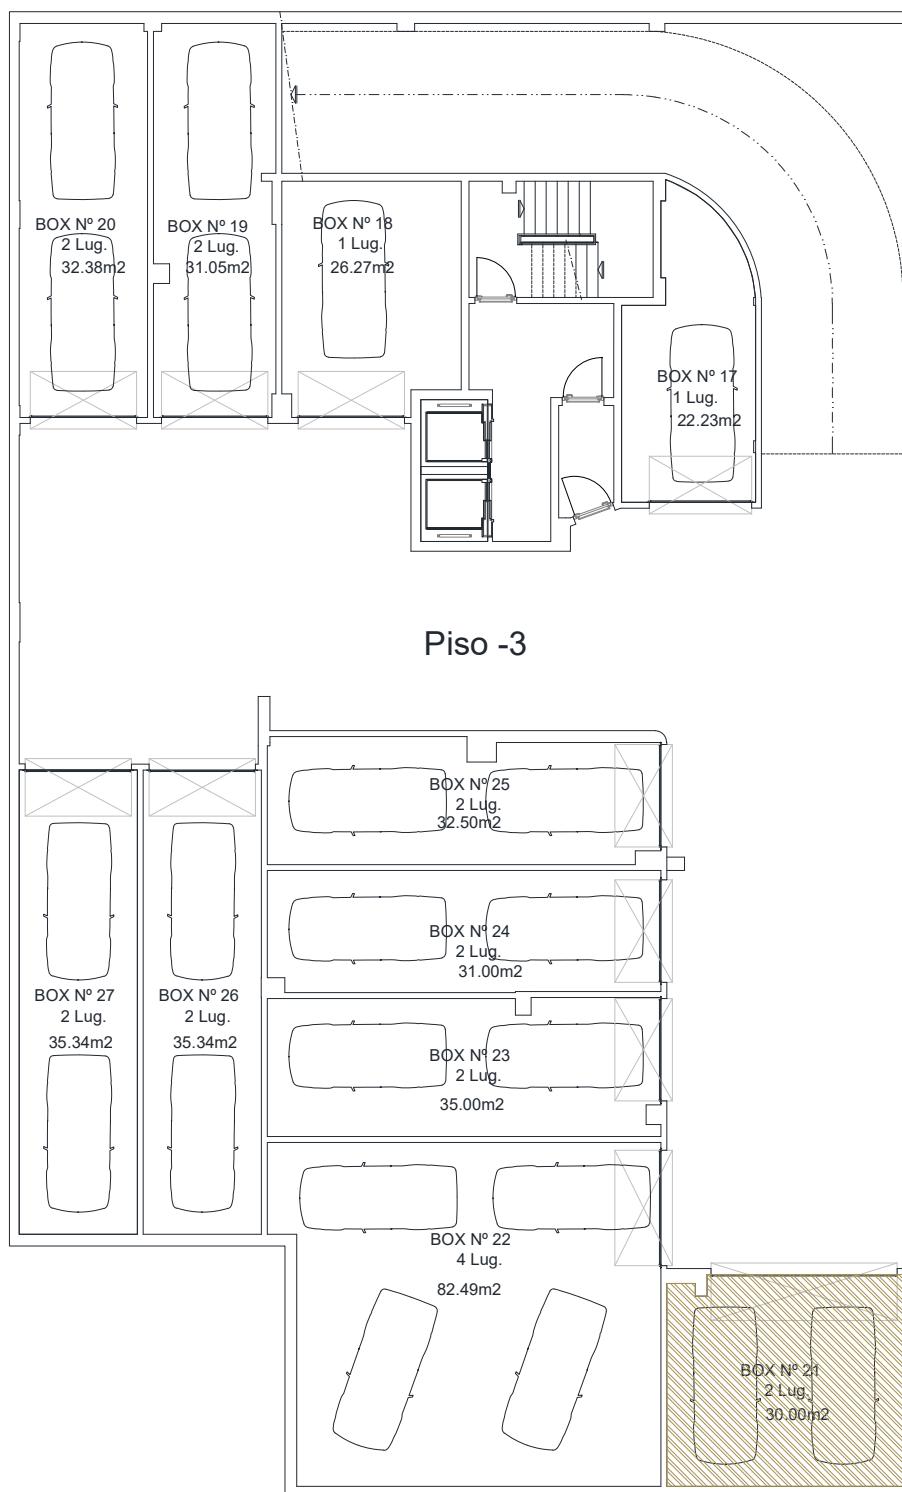

VAZCONSTRÓI

INFANTADO
— PLAZA —

LOTE 184 – 5ºE (T3)

Área Bruta

153 m²

Área Útil

128,90 m²

As dimensões apresentadas deverão ser confirmadas no local, podendo sofrer alterações até à conclusão da obra.

VAZCONSTRÓI

INFANTADO
— PLAZA —

GARAGEM

LOTE 184 – 5ºE (T3)

Garagem Nº 21	30 (m ²)	2 viaturas	Piso -3
---------------	----------------------	------------	---------

VAZCONSTRÓI

LOCALIZAÇÃO

INFANTADO
— PLAZA —

Morada:
Avenida das Descobertas, Lote 184, Infantado, Loures

Coordenadas:
38.837623, -9.159318