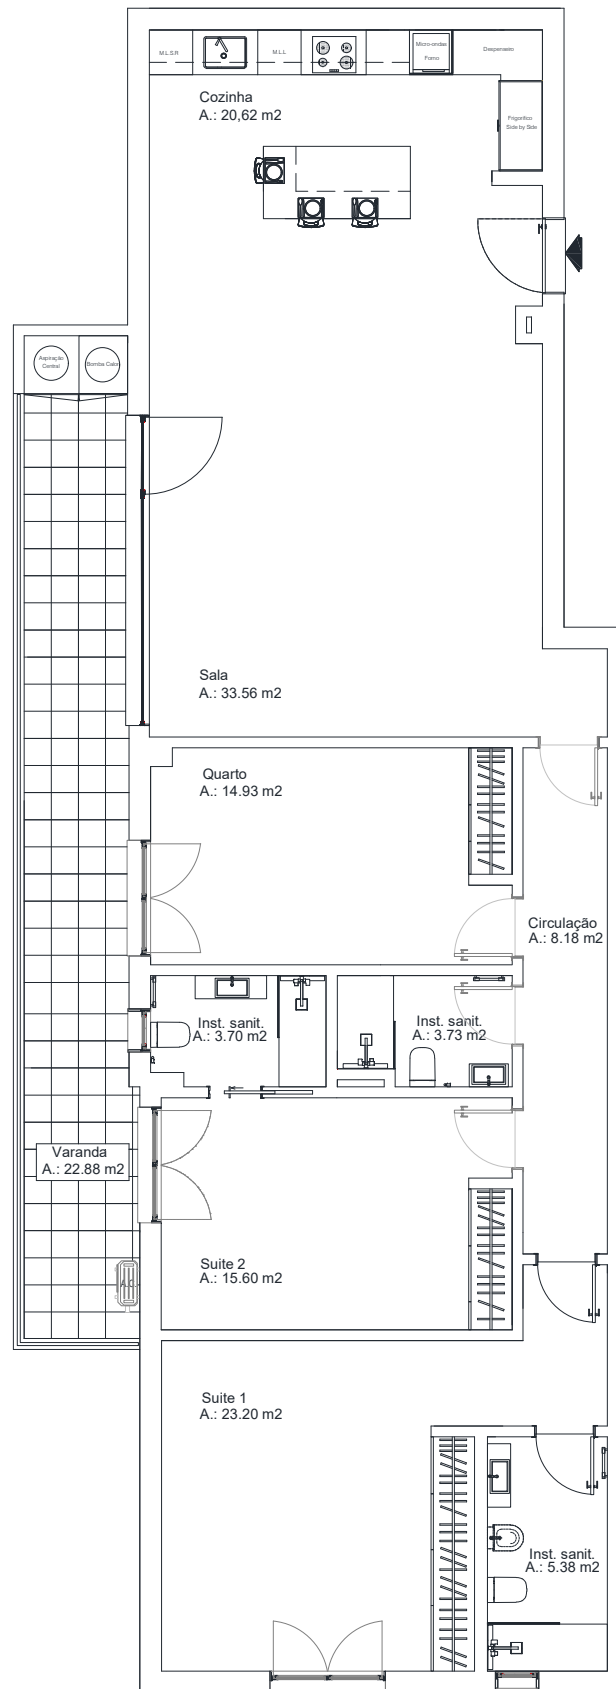

VAZCONSTRÓI

INFANTADO
— PLAZA —

LOTE 184 – 4ºE (T3)

Área Bruta

153 m²

Área Útil

128,90 m²

As dimensões apresentadas deverão ser confirmadas no local, podendo sofrer alterações até à conclusão da obra.

VAZCONSTRÓI

INFANTADO
— PLAZA —

GARAGEM

Piso -2

LOTE 184 – 4ºE (T3)

Garagem N° 12

35 (m²)

2 viaturas

Piso -2

As dimensões apresentadas deverão ser confirmadas no local, podendo sofrer alterações até à conclusão da obra.

VAZCONSTRÓI

LOCALIZAÇÃO

INFANTADO
— PLAZA —

Morada:
Avenida das Descobertas, Lote 184, Infantado, Loures

Coordenadas:
38.837623, -9.159318