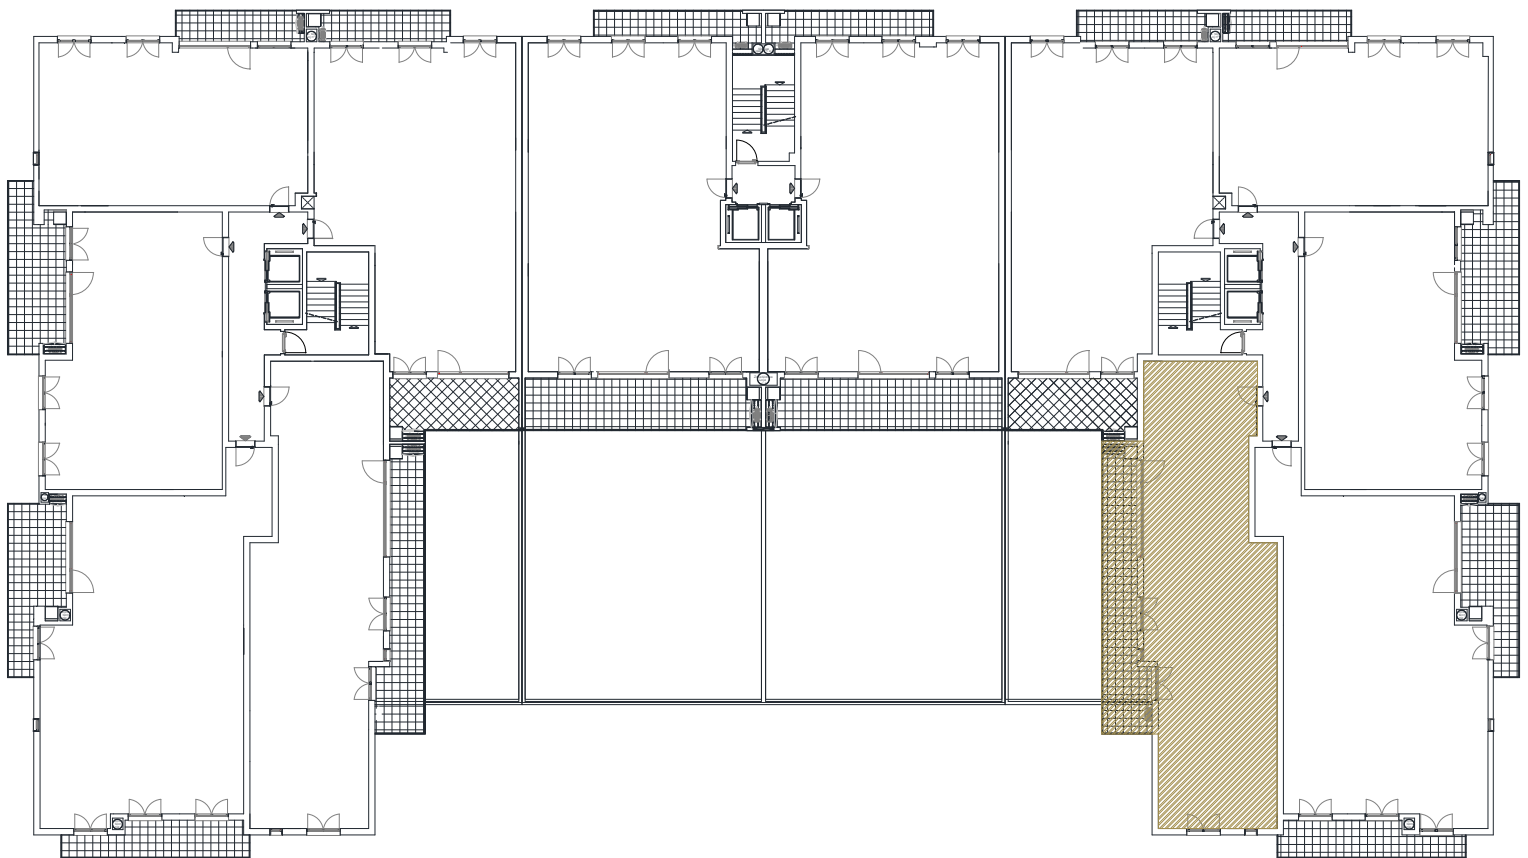

VAZCONSTRÓI

INFANTADO
— PLAZA —

LOTE 184 – 4ºE (T3)

Área Bruta

153 m²

Área Útil

128,90 m²

As dimensões apresentadas deverão ser confirmadas no local, podendo sofrer alterações até à conclusão da obra.

Piso -2

As dimensões apresentadas deverão ser confirmadas no local, podendo sofrer alterações até à conclusão da obra.

VAZCONSTRÓI

LOCALIZAÇÃO

INFANTADO
— PLAZA —

Morada:
Avenida das Descobertas, Lote 184, Infantado, Loures