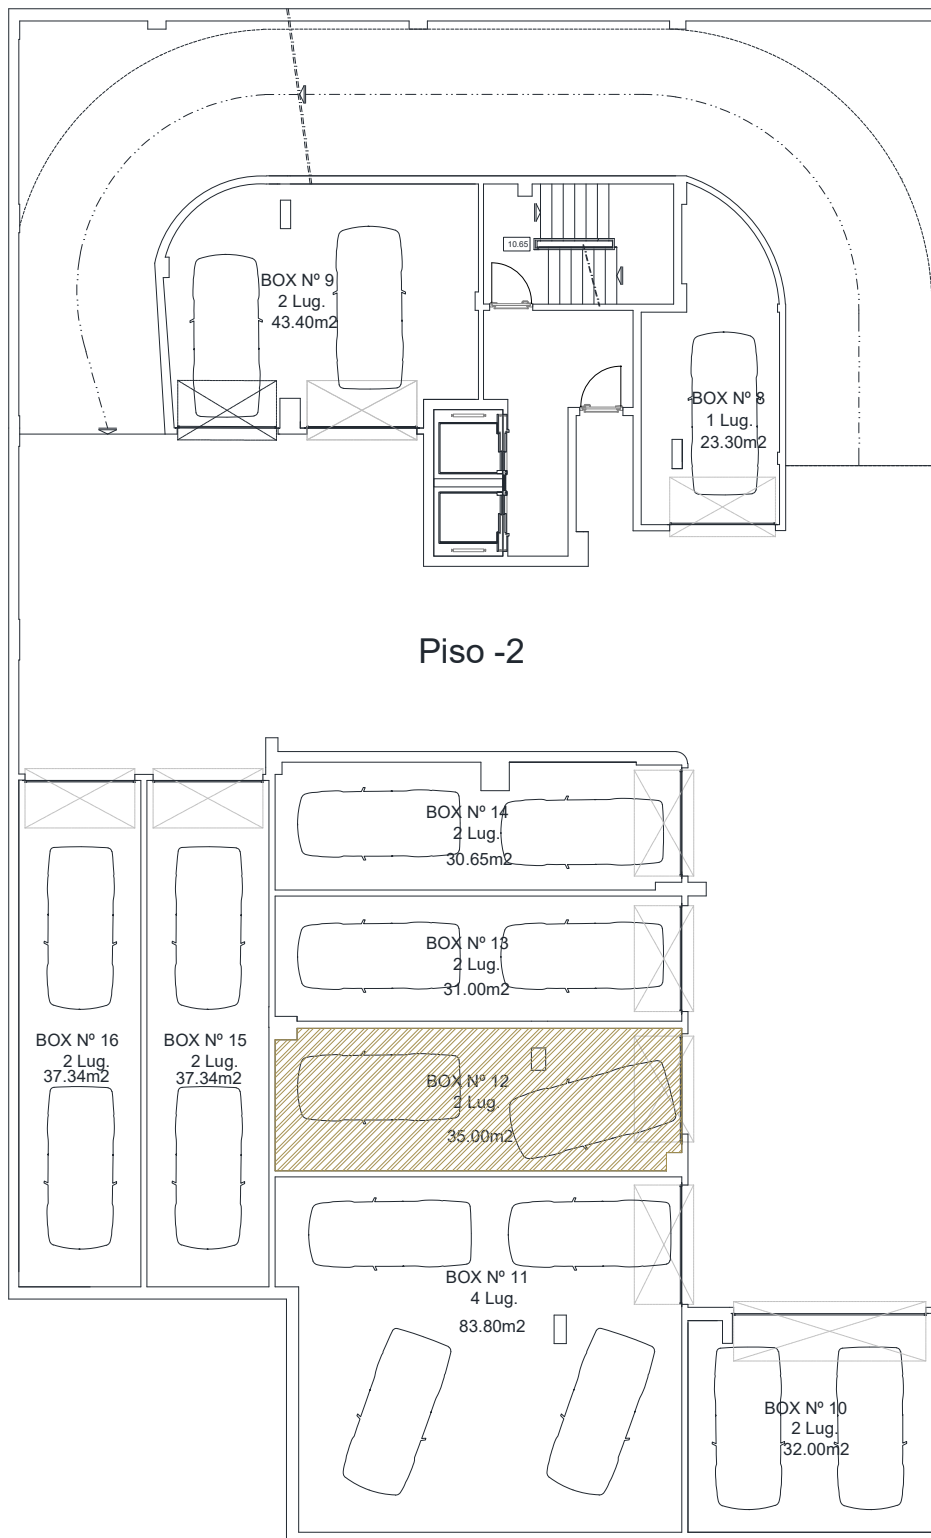

VAZCONSTRÓI

INFANTADO
— PLAZA —

LOTE 184 – 4ºE (T3)

Área Bruta

153 m²

Área Útil

128,90 m²

As dimensões apresentadas deverão ser confirmadas no local, podendo sofrer alterações até à conclusão da obra.

VAZCONSTRÓI

INFANTADO
— PLAZA —

GARAGEM

Piso -2

LOTE 184 – 4ºE (T3)

Garagem N° 12

35 (m²)

2 viaturas

Piso -2

As dimensões apresentadas deverão ser confirmadas no local, podendo sofrer alterações até à conclusão da obra.

VAZCONSTRÓI

LOCALIZAÇÃO

INFANTADO
— PLAZA —

Morada:
Avenida das Descobertas, Lote 184, Infantado, Loures

Coordenadas:
38.837623, -9.159318