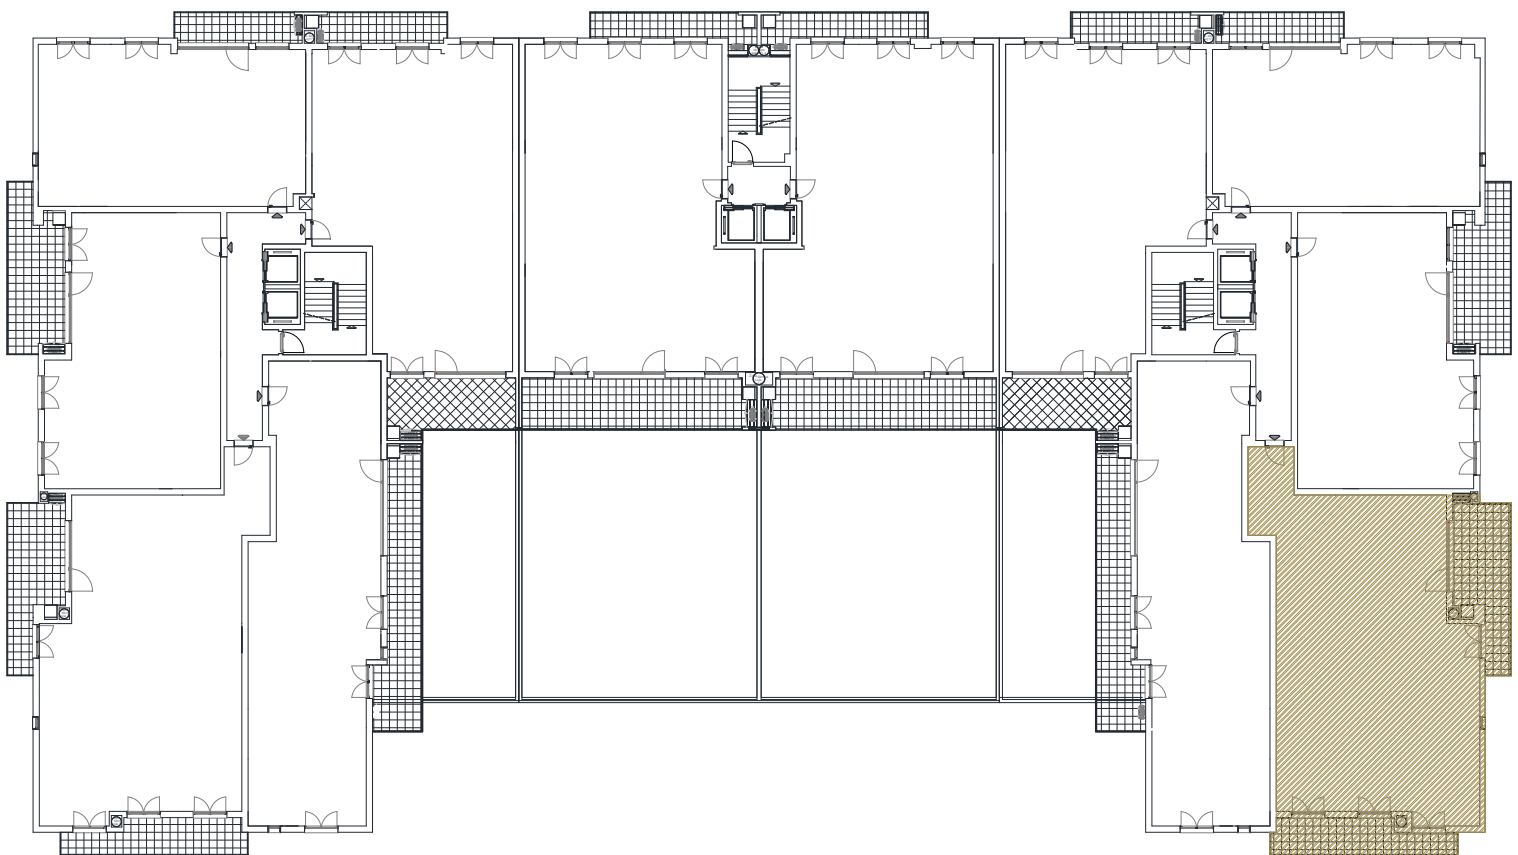

VAZCONSTRÓI

INFANTADO
— PLAZA —

LOTE 184 – 4ºD (T3)

Área Bruta

162 m²

Área Útil

137,89 m²

VAZCONSTRÓI

INFANTADO
— PLAZA —

GARAGEM

LOTE 184 – 4ºD (T3)

Garagem Nº 15

37,34 (m²)

2 viaturas

Piso -2

As dimensões apresentadas deverão ser confirmadas no local, podendo sofrer alterações até à conclusão da obra.

VAZCONSTRÓI

LOCALIZAÇÃO

INFANTADO
— PLAZA —

Morada:
Avenida das Descobertas, Lote 184, Infantado, Loures

Coordenadas:
38.837623, -9.159318