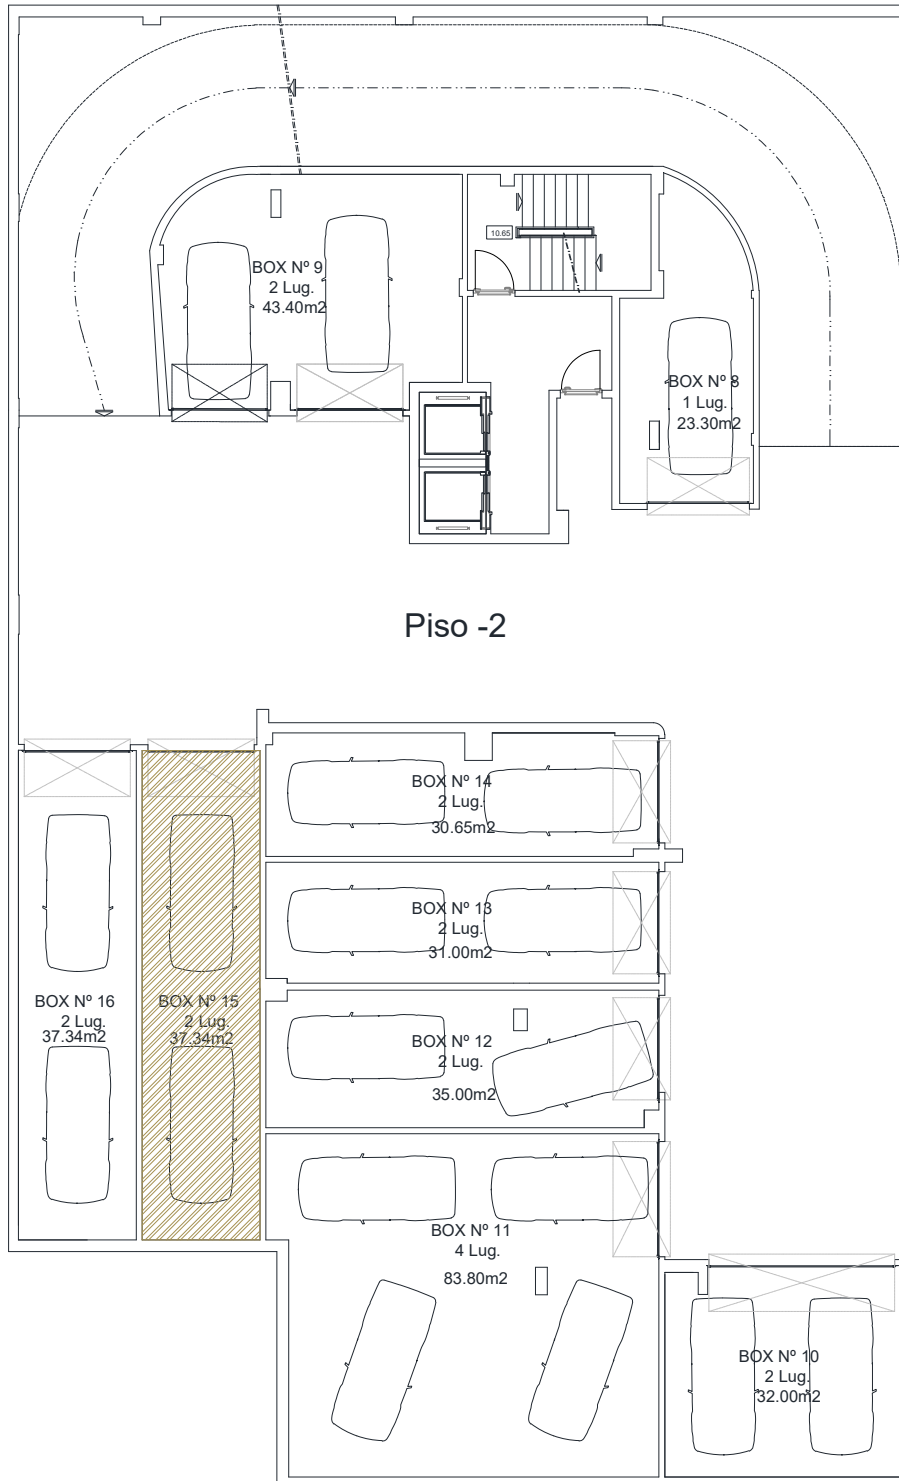

VAZCONSTRÓI

INFANTADO
— PLAZA —

LOTE 184 – 4ºD (T3)

Área Bruta

162 m²

Área Útil

137,89 m²

VAZCONSTRÓI

INFANTADO
— PLAZA —

GARAGEM

LOTE 184 – 4ºD (T3)

Garagem Nº 15

37,34 (m²)

2 viaturas

Piso -2

As dimensões apresentadas deverão ser confirmadas no local, podendo sofrer alterações até à conclusão da obra.

VAZCONSTRÓI

LOCALIZAÇÃO

INFANTADO
— PLAZA —

Morada:
Avenida das Descobertas, Lote 184, Infantado, Loures

Coordenadas:
38.837623, -9.159318