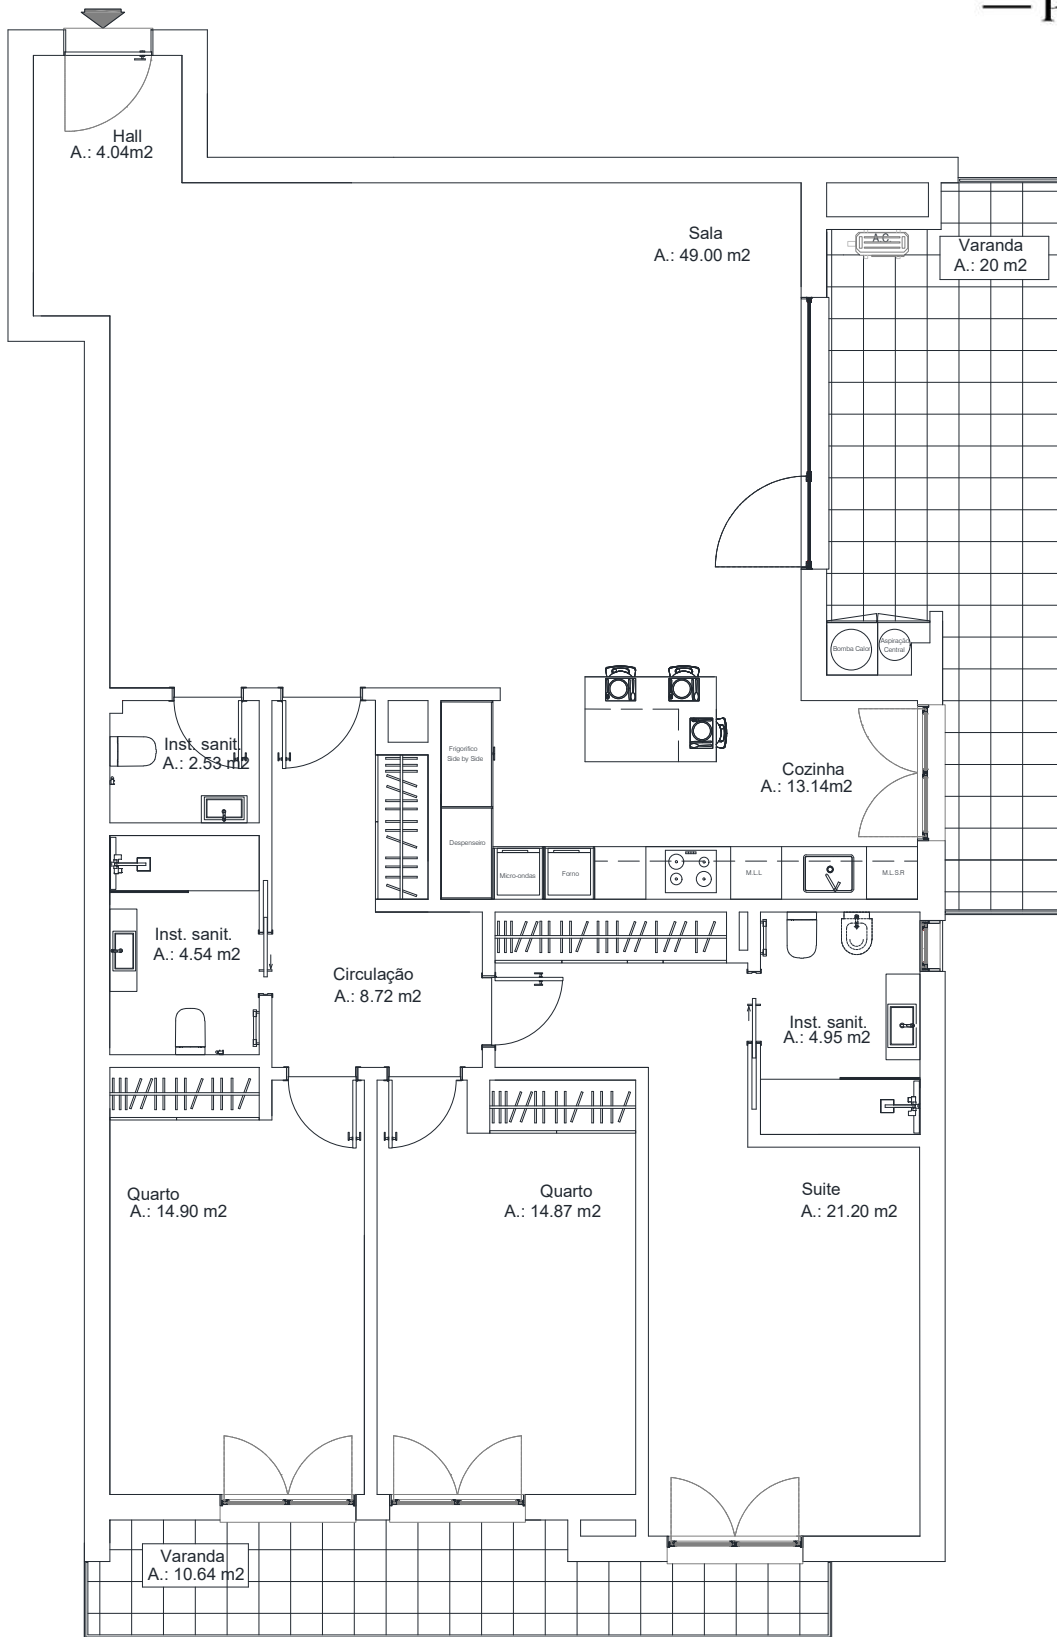

VAZCONSTRÓI

INFANTADO
— PLAZA —

LOTE 184 – 4ºD (T3)

Área Bruta

162 m²

Área Útil

137,89 m²

VAZCONSTRÓI

INFANTADO
— PLAZA —

GARAGEM

LOTE 184 – 4ºD (T3)

Garagem Nº 15

37,34 (m²)

2 viaturas

Piso -2

As dimensões apresentadas deverão ser confirmadas no local, podendo sofrer alterações até à conclusão da obra.

VAZCONSTRÓI

LOCALIZAÇÃO

INFANTADO
— PLAZA —

Morada:
Avenida das Descobertas, Lote 184, Infantado, Loures

Coordenadas:
38.837623, -9.159318