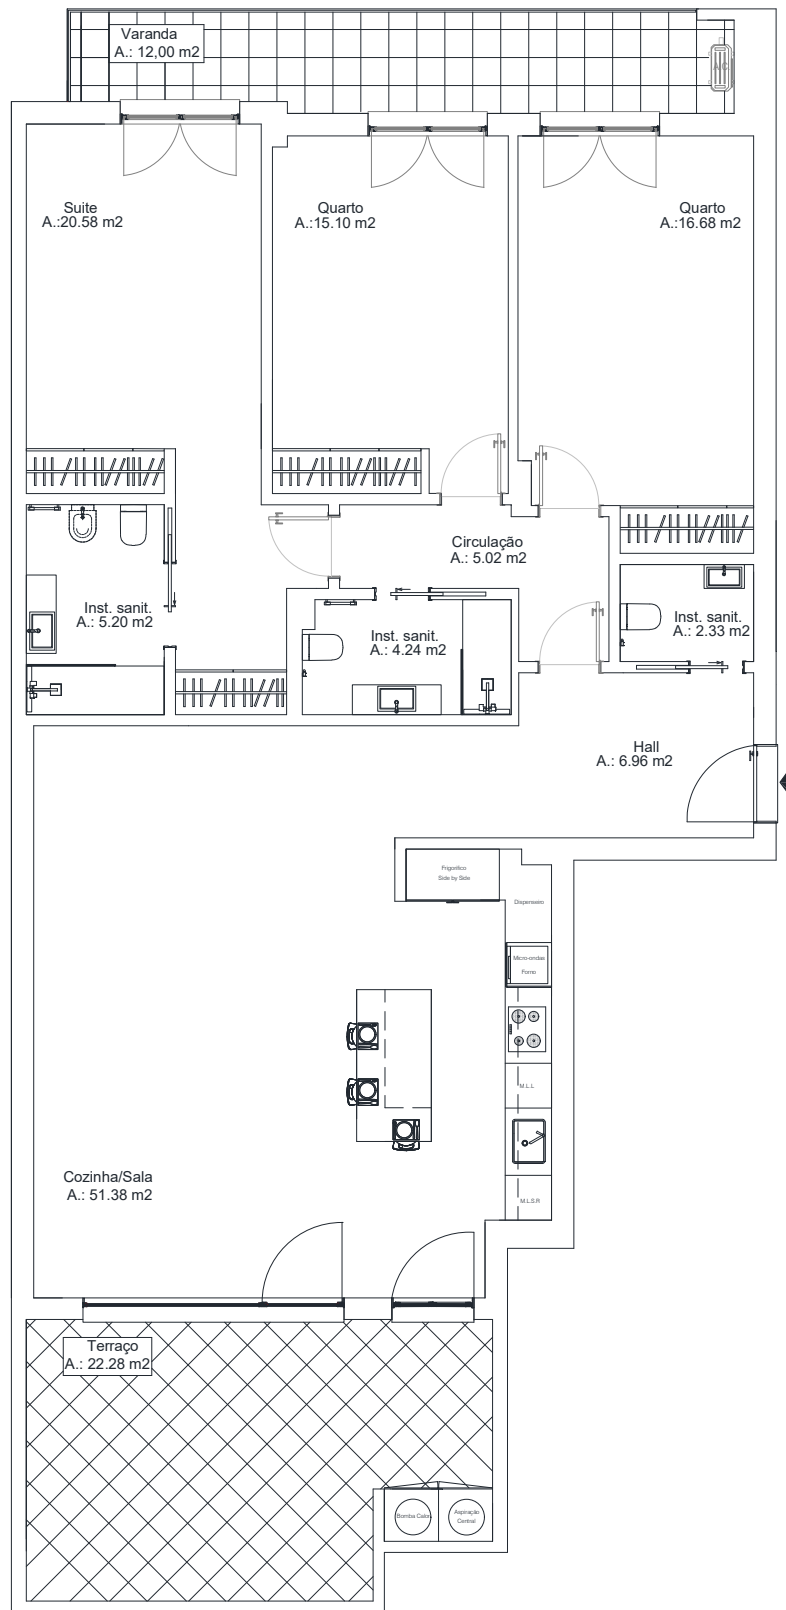

VAZCONSTRÓI

INFANTADO
— PLAZA —

LOTE 184 – 1ª A (T3)

Área Bruta	Área Útil	Terrço
150 m ²	127,49 m ²	22,28 m ²

VAZCONSTRÓI

INFANTADO
— PLAZA —

GARAGEM

LOTE 184 – 1ª (T3)

Garagem Nº 06

35 (m²)

2 viaturas

Piso -1

As dimensões apresentadas deverão ser confirmadas no local, podendo sofrer alterações até à conclusão da obra.

VAZCONSTRÓI

LOCALIZAÇÃO

INFANTADO
— PLAZA —

Morada:
Avenida das Descobertas, Lote 184, Infantado, Loures

Coordenadas:
38.837623, -9.159318