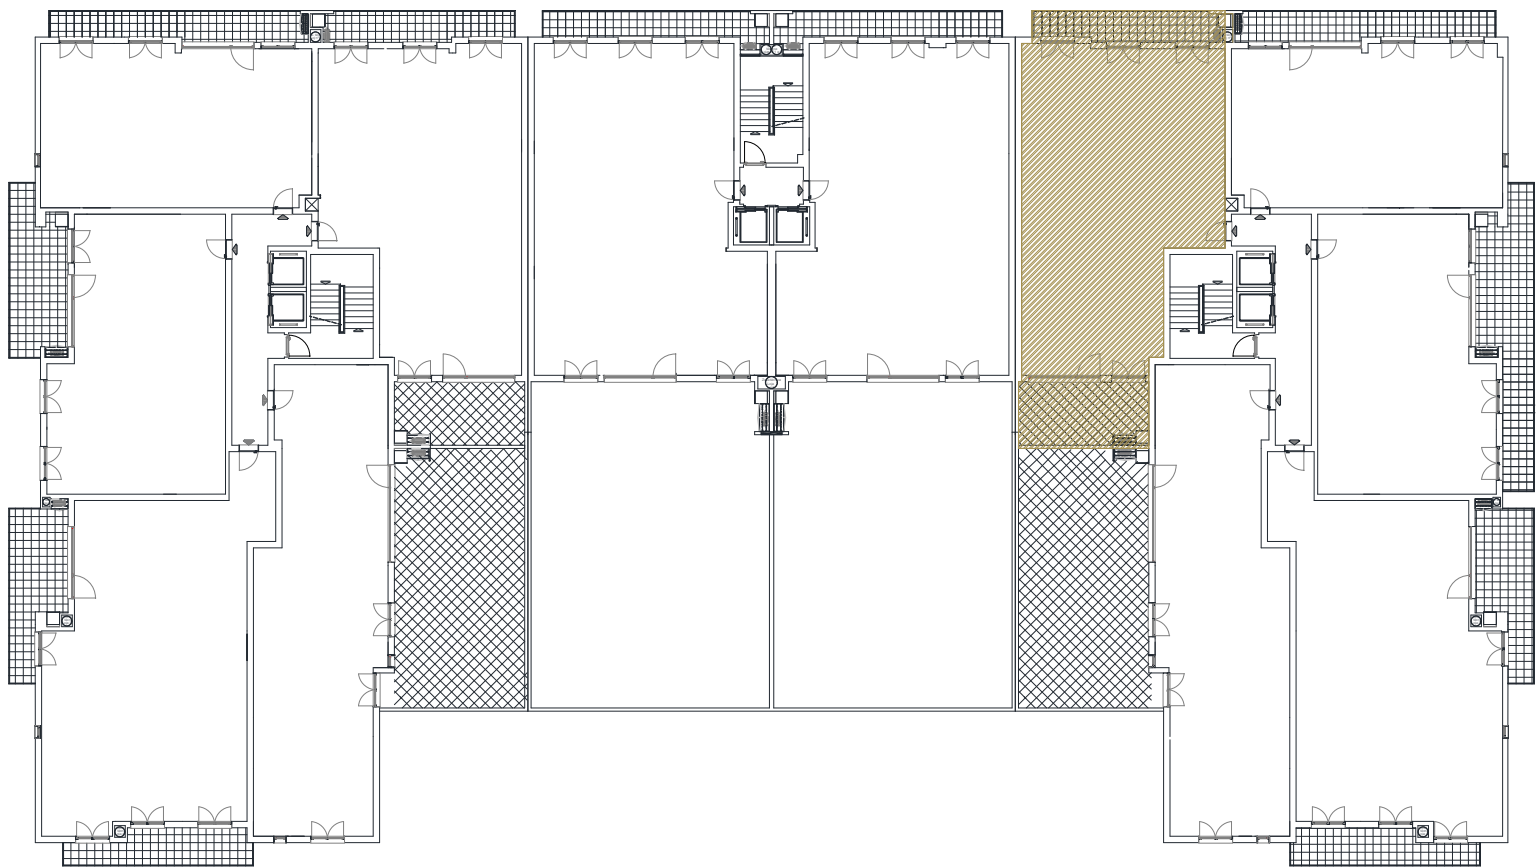

VAZCONSTRÓI

INFANTADO
— PLAZA —

LOTE 184 – 1ª A (T3)

Área Bruta	Área Útil	Terrço
150 m ²	127,49 m ²	22,28 m ²

VAZCONSTRÓI

INFANTADO
— PLAZA —

GARAGEM

LOTE 184 – 1ª (T3)

Garagem Nº 06

35 (m²)

2 viaturas

Piso -1

As dimensões apresentadas deverão ser confirmadas no local, podendo sofrer alterações até à conclusão da obra.

VAZCONSTRÓI

LOCALIZAÇÃO

INFANTADO
— PLAZA —