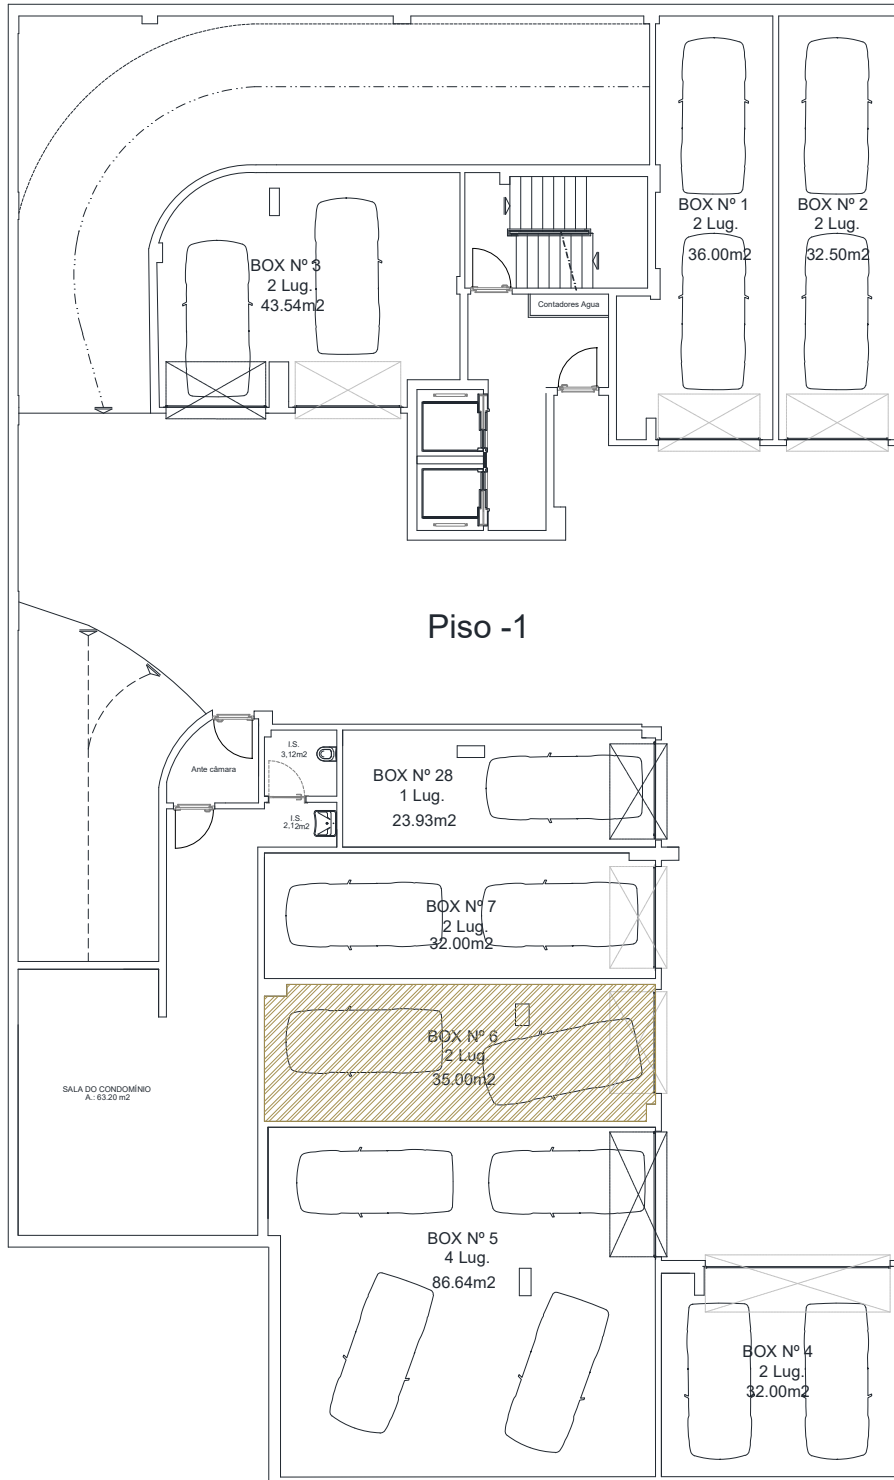

VAZCONSTRÓI

INFANTADO
— PLAZA —

LOTE 184 – 1ª A (T3)

Área Bruta	Área Útil	Terrço
150 m ²	127,49 m ²	22,28 m ²

VAZCONSTRÓI

INFANTADO
— PLAZA —

GARAGEM

LOTE 184 – 1ª (T3)

Garagem Nº 06

35 (m²)

2 viaturas

Piso -1

As dimensões apresentadas deverão ser confirmadas no local, podendo sofrer alterações até à conclusão da obra.

VAZCONSTRÓI

LOCALIZAÇÃO

INFANTADO
— PLAZA —

Morada:
Avenida das Descobertas, Lote 184, Infantado, Loures

Coordenadas:
38.837623, -9.159318