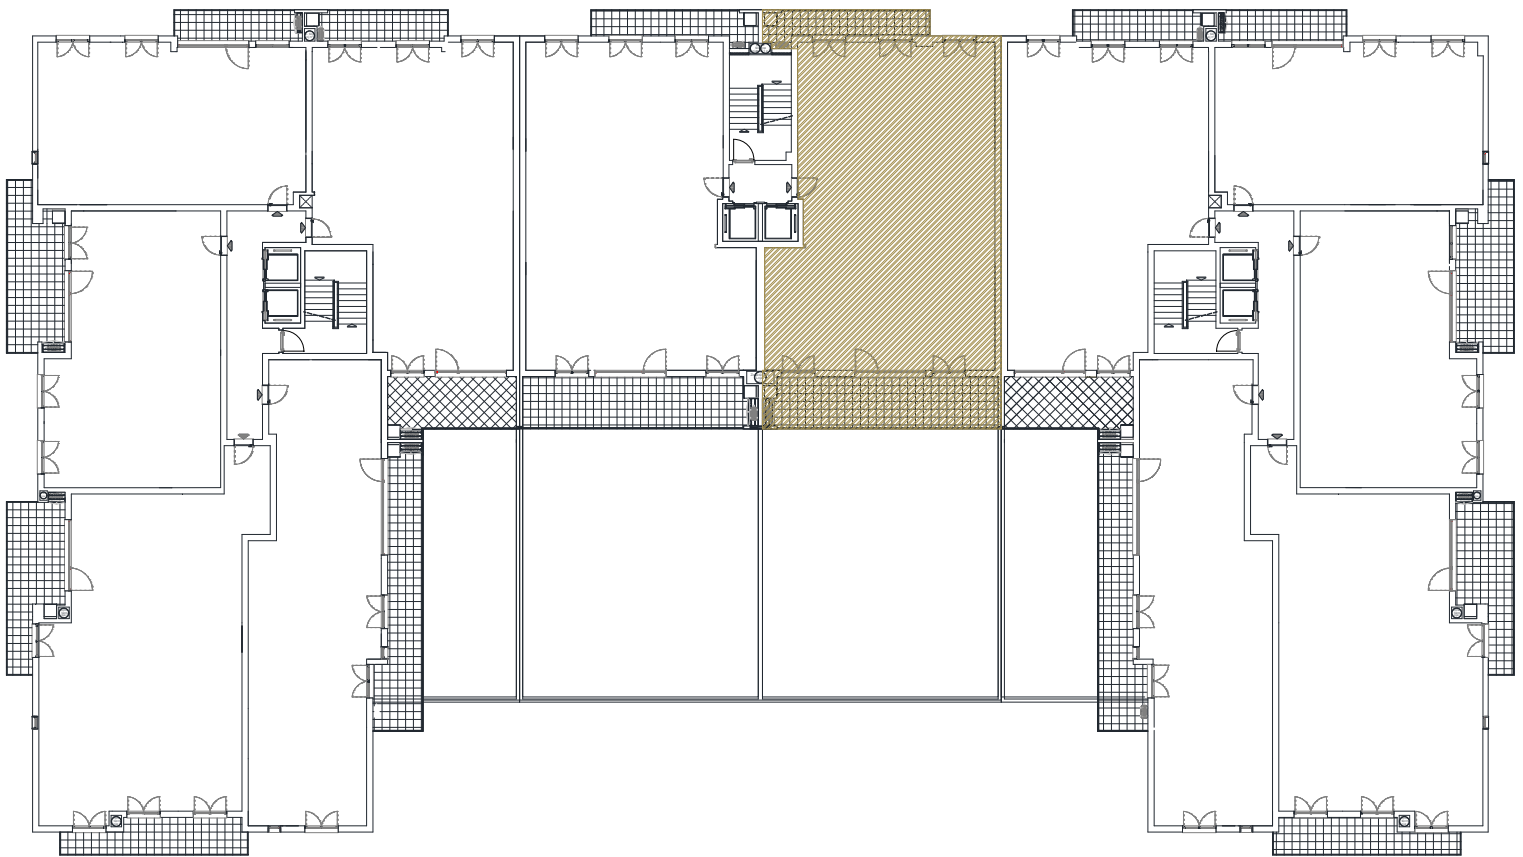

VAZCONSTRÓI

INFANTADO
— PLAZA —

LOTE 183 – 5ºB (T4)

Área Bruta

177 m²

Área Útil

151,96 m²

As dimensões apresentadas deverão ser confirmadas no local, podendo sofrer alterações até à conclusão da obra.

As dimensões apresentadas deverão ser confirmadas no local, podendo sofrer alterações até à conclusão da obra.

VAZCONSTRÓI

LOCALIZAÇÃO

INFANTADO
— PLAZA —

Morada:
Avenida das Descobertas, Lote 183, Infantado, Loures