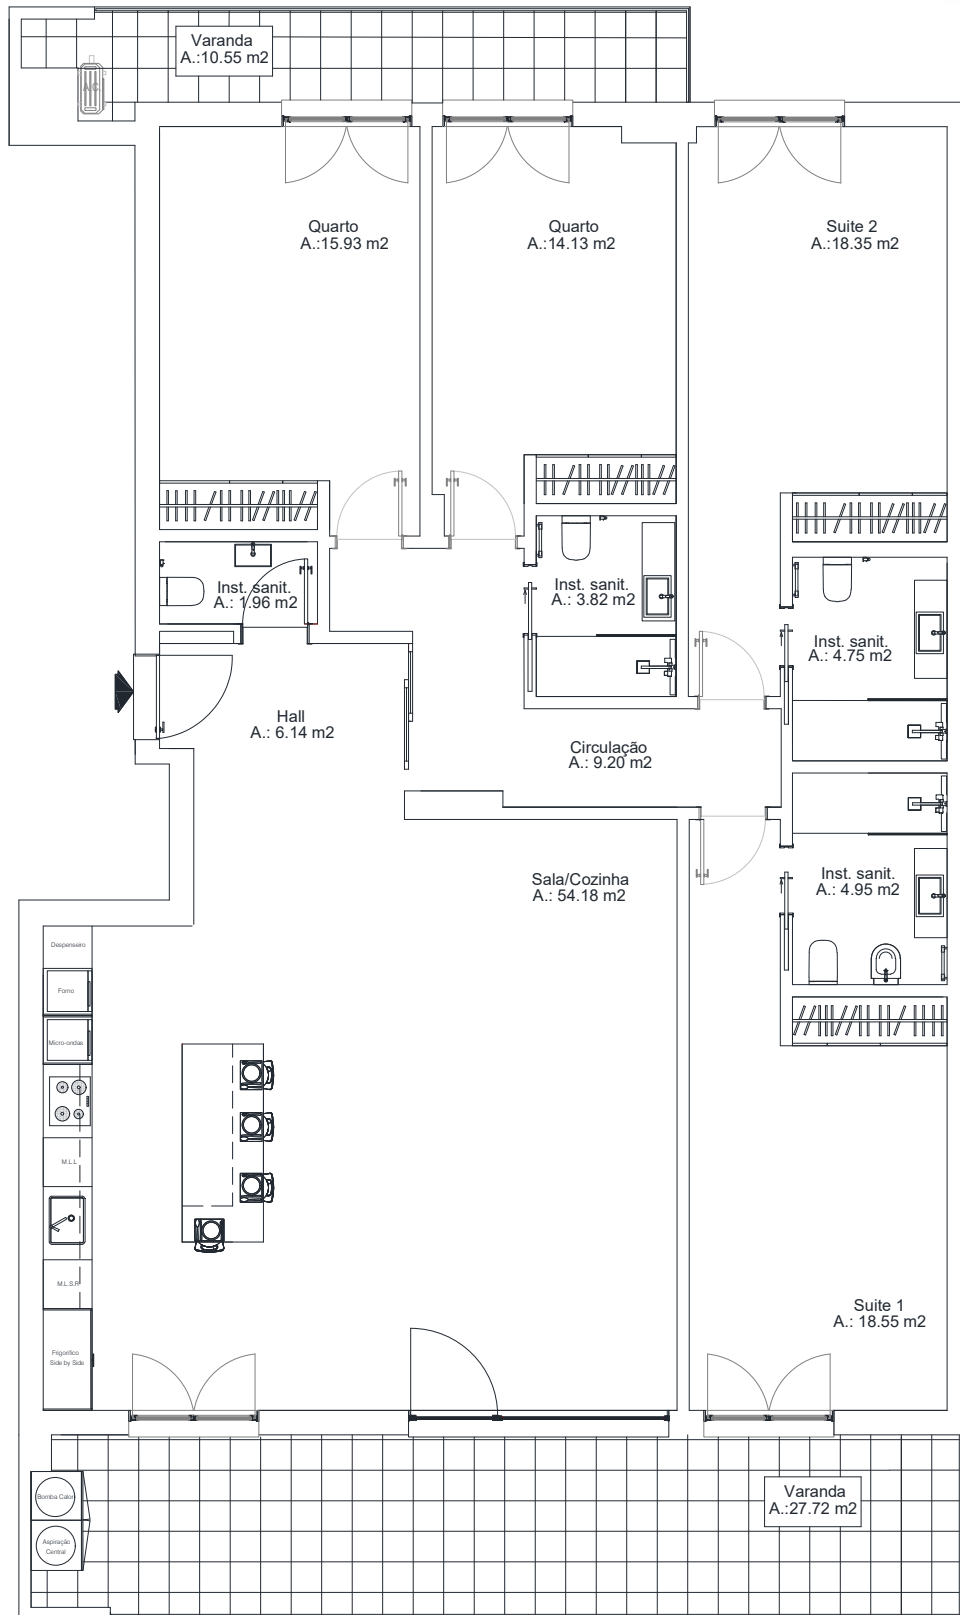

VAZCONSTRÓI

INFANTADO
— PLAZA —

LOTE 183 – 5ºB (T4)

Área Bruta

177 m²

Área Útil

151,96 m²

As dimensões apresentadas deverão ser confirmadas no local, podendo sofrer alterações até à conclusão da obra.

VAZCONSTRÓI

INFANTADO
— PLAZA —

GARAGEM

LOTE 183 – 5ºB (T4)

Garagem Nº 07

51,15 (m2)

3 viaturas

Piso -2

As dimensões apresentadas deverão ser confirmadas no local, podendo sofrer alterações até à conclusão da obra.

VAZCONSTRÓI

LOCALIZAÇÃO

INFANTADO
— PLAZA —

Morada:
Avenida das Descobertas, Lote 183, Infantado, Loures

Coordenadas:
38.837623, -9.159318