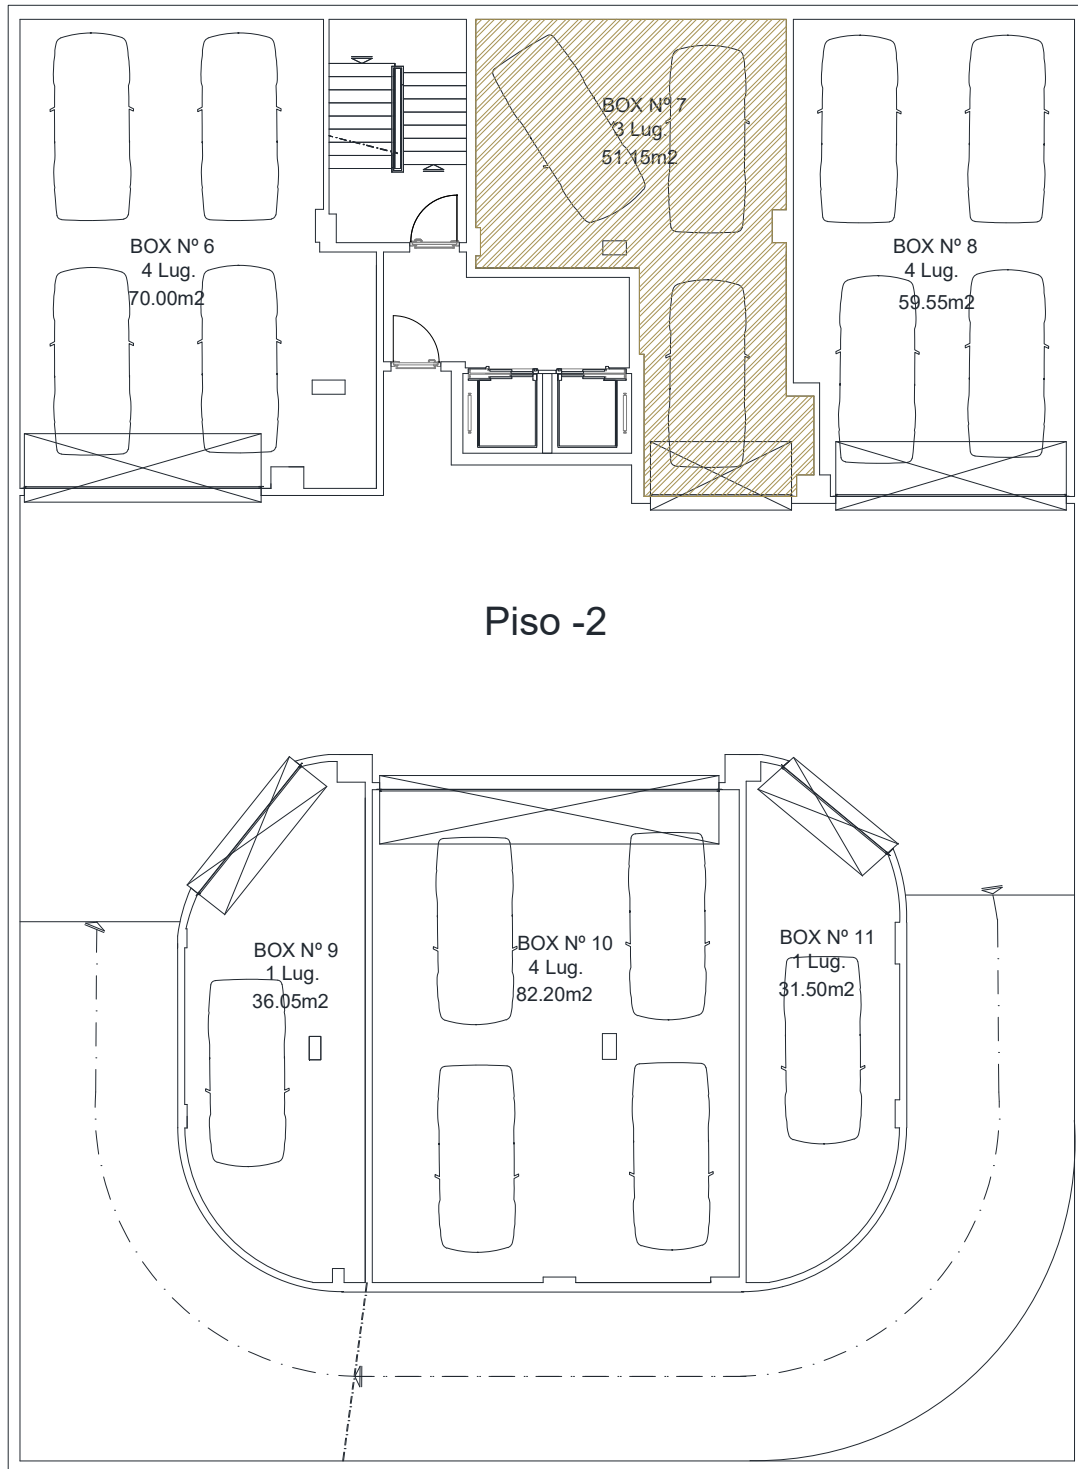

VAZCONSTRÓI

INFANTADO
— PLAZA —

LOTE 183 – 5ºB (T4)

Área Bruta

177 m²

Área Útil

151,96 m²

As dimensões apresentadas deverão ser confirmadas no local, podendo sofrer alterações até à conclusão da obra.

VAZCONSTRÓI

INFANTADO
— PLAZA —

GARAGEM

LOTE 183 – 5ºB (T4)

Garagem Nº 07

51,15 (m2)

3 viaturas

Piso -2

As dimensões apresentadas deverão ser confirmadas no local, podendo sofrer alterações até à conclusão da obra.

VAZCONSTRÓI

LOCALIZAÇÃO

INFANTADO
— PLAZA —

Morada:
Avenida das Descobertas, Lote 183, Infantado, Loures