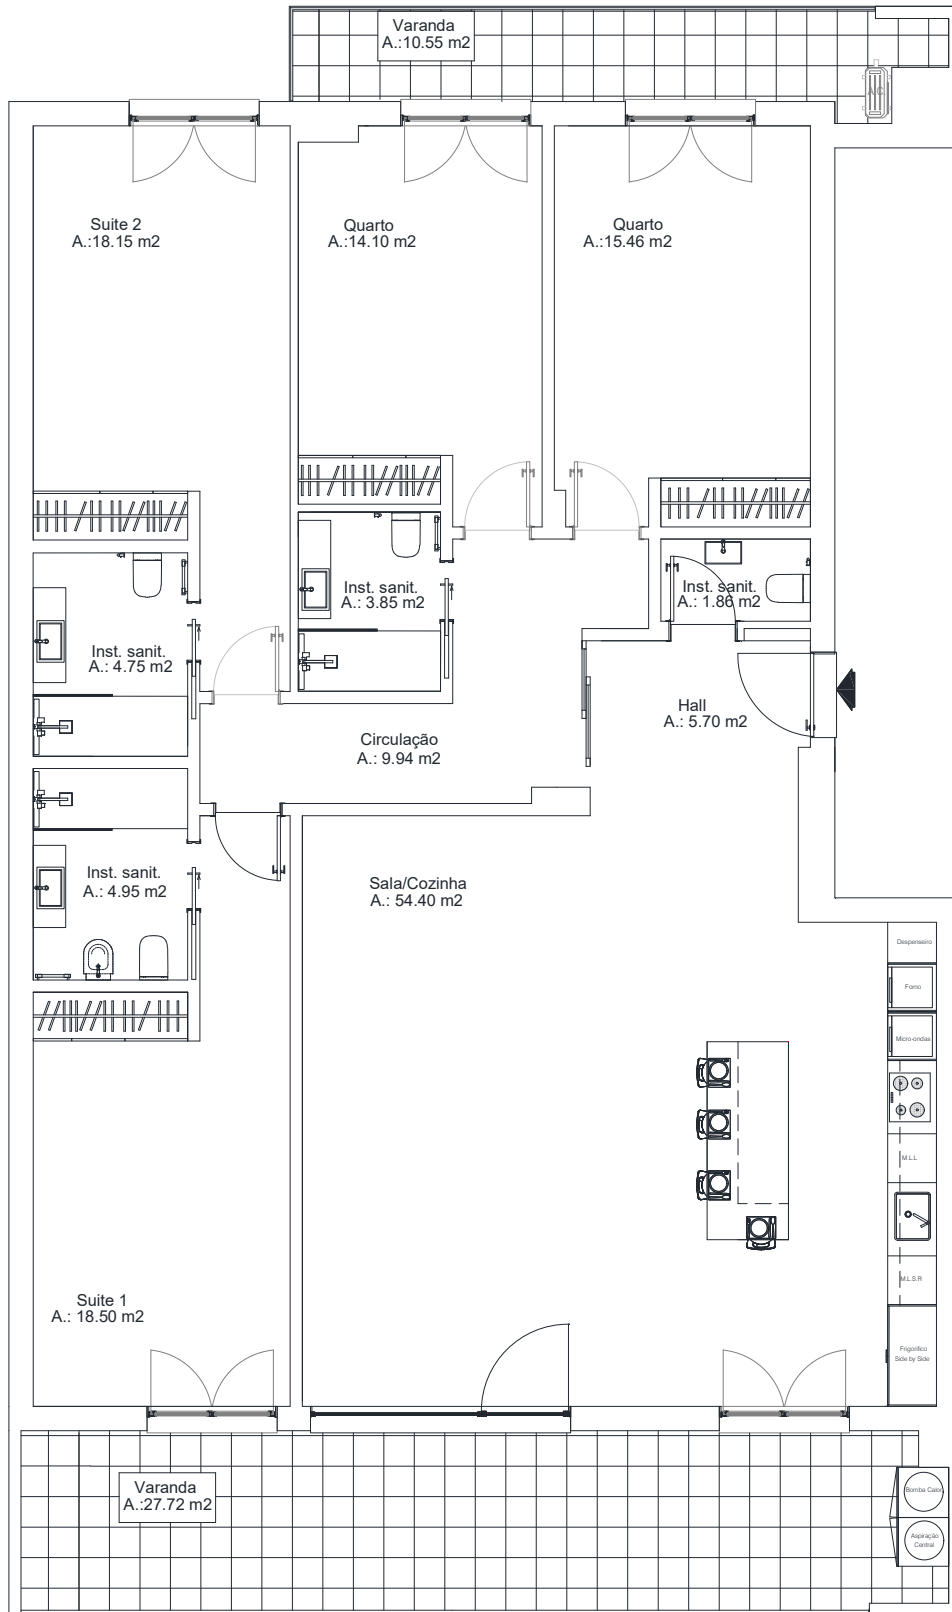

VAZCONSTRÓI

INFANTADO
— PLAZA —

LOTE 183 – 5ª A (T4)

Área Bruta

177 m²

Área Útil

151,66 m²

VAZCONSTRÓI

INFANTADO
— PLAZA —

GARAGEM

LOTE 183 – 5ºA (T4)

Garagem Nº 09	36,05 (m2)	1 viaturas	Piso -2
Garagem Nº 11	31.50 (m2)	1 viaturas	Piso -2

VAZCONSTRÓI

LOCALIZAÇÃO

INFANTADO
— PLAZA —

Morada:
Avenida das Descobertas, Lote 183, Infantado, Loures

Coordenadas:
38.837623, -9.159318