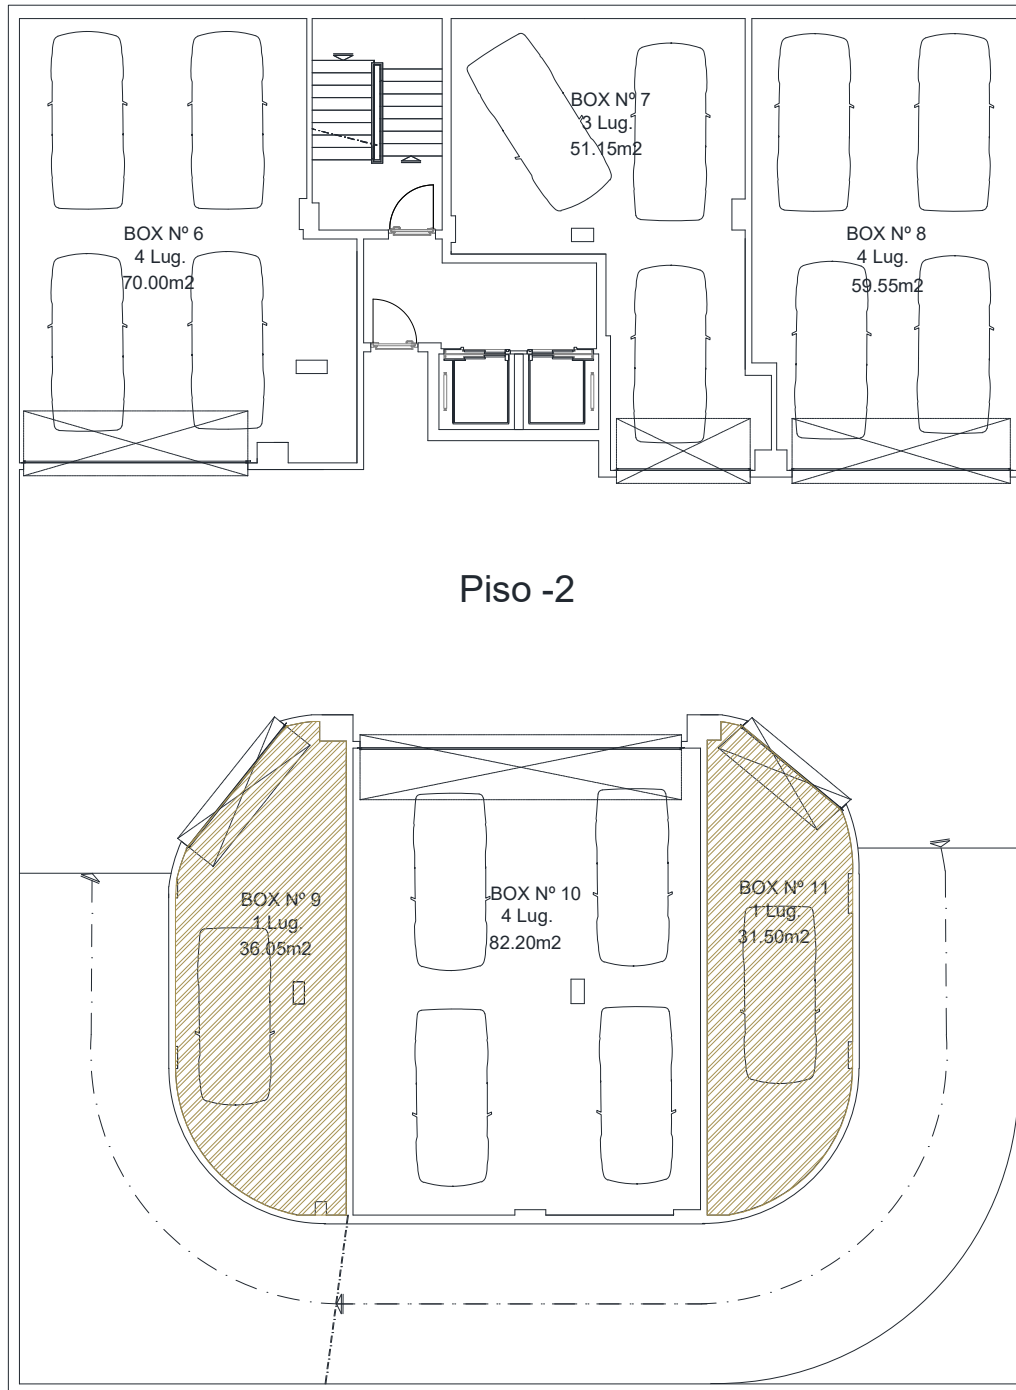

VAZCONSTRÓI

INFANTADO
— PLAZA —

LOTE 183 – 5ª A (T4)

Área Bruta

177 m²

Área Útil

151,66 m²

VAZCONSTRÓI

INFANTADO
— PLAZA —

GARAGEM

LOTE 183 – 5ºA (T4)

Garagem Nº 09	36,05 (m2)	1 viaturas	Piso -2
Garagem Nº 11	31.50 (m2)	1 viaturas	Piso -2

VAZCONSTRÓI

LOCALIZAÇÃO

INFANTADO
— PLAZA —

Morada:
Avenida das Descobertas, Lote 183, Infantado, Loures

Coordenadas:
38.837623, -9.159318