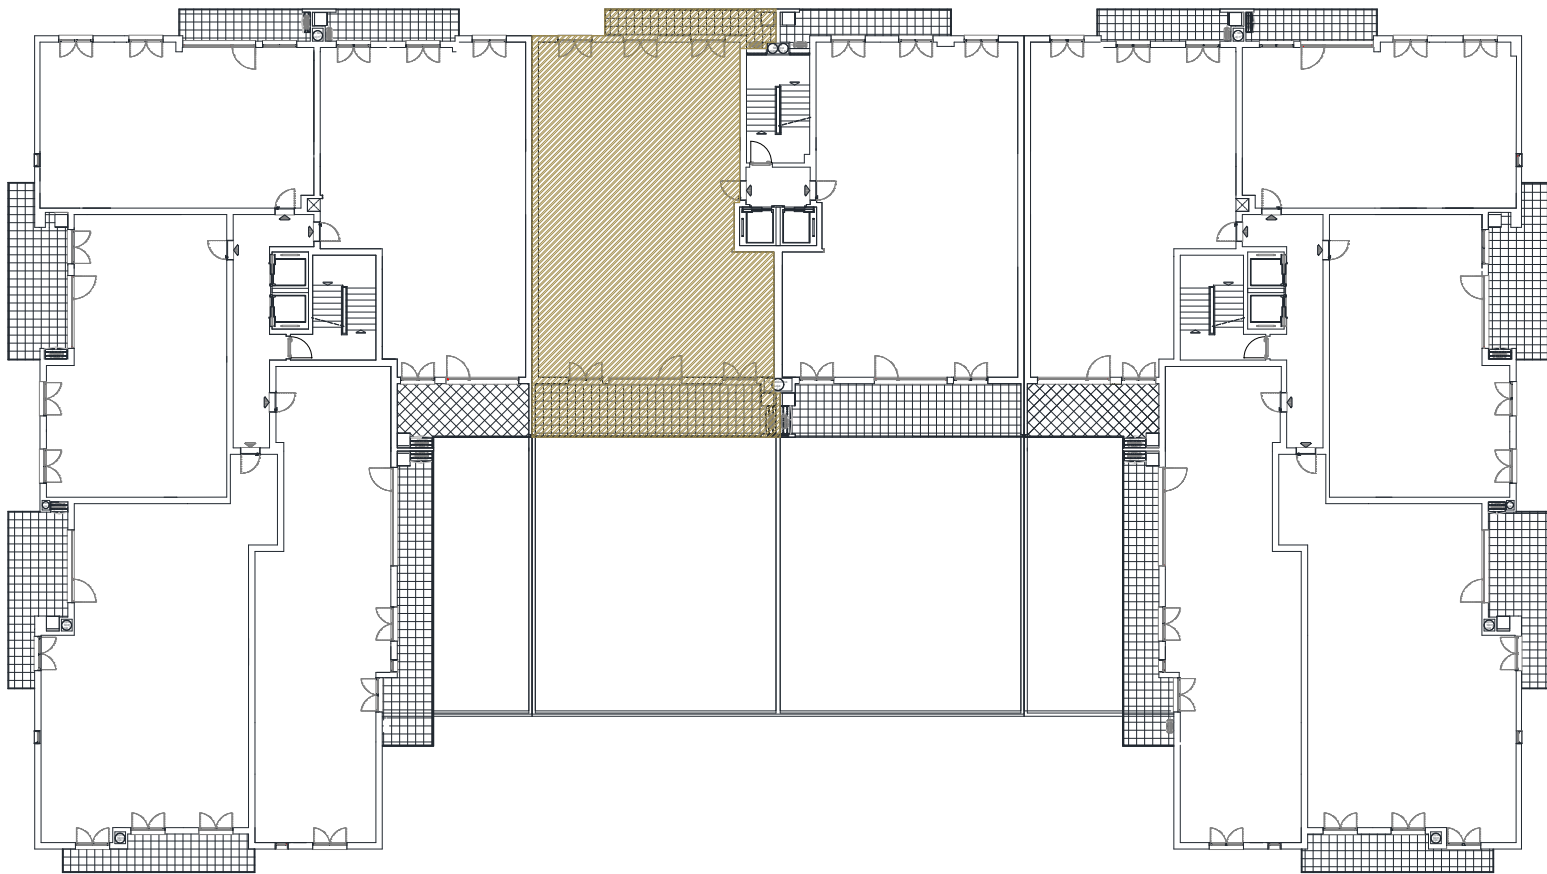

VAZCONSTRÓI

INFANTADO
— PLAZA —

LOTE 183 – 5ª A (T4)

Área Bruta

177 m²

Área Útil

151,66 m²

VAZCONSTRÓI

INFANTADO
— PLAZA —

GARAGEM

LOTE 183 – 5ºA (T4)

Garagem Nº 09	36,05 (m2)	1 viaturas	Piso -2
Garagem Nº 11	31.50 (m2)	1 viaturas	Piso -2

VAZCONSTRÓI

LOCALIZAÇÃO

INFANTADO
— PLAZA —

Morada:
Avenida das Descobertas, Lote 183, Infantado, Loures