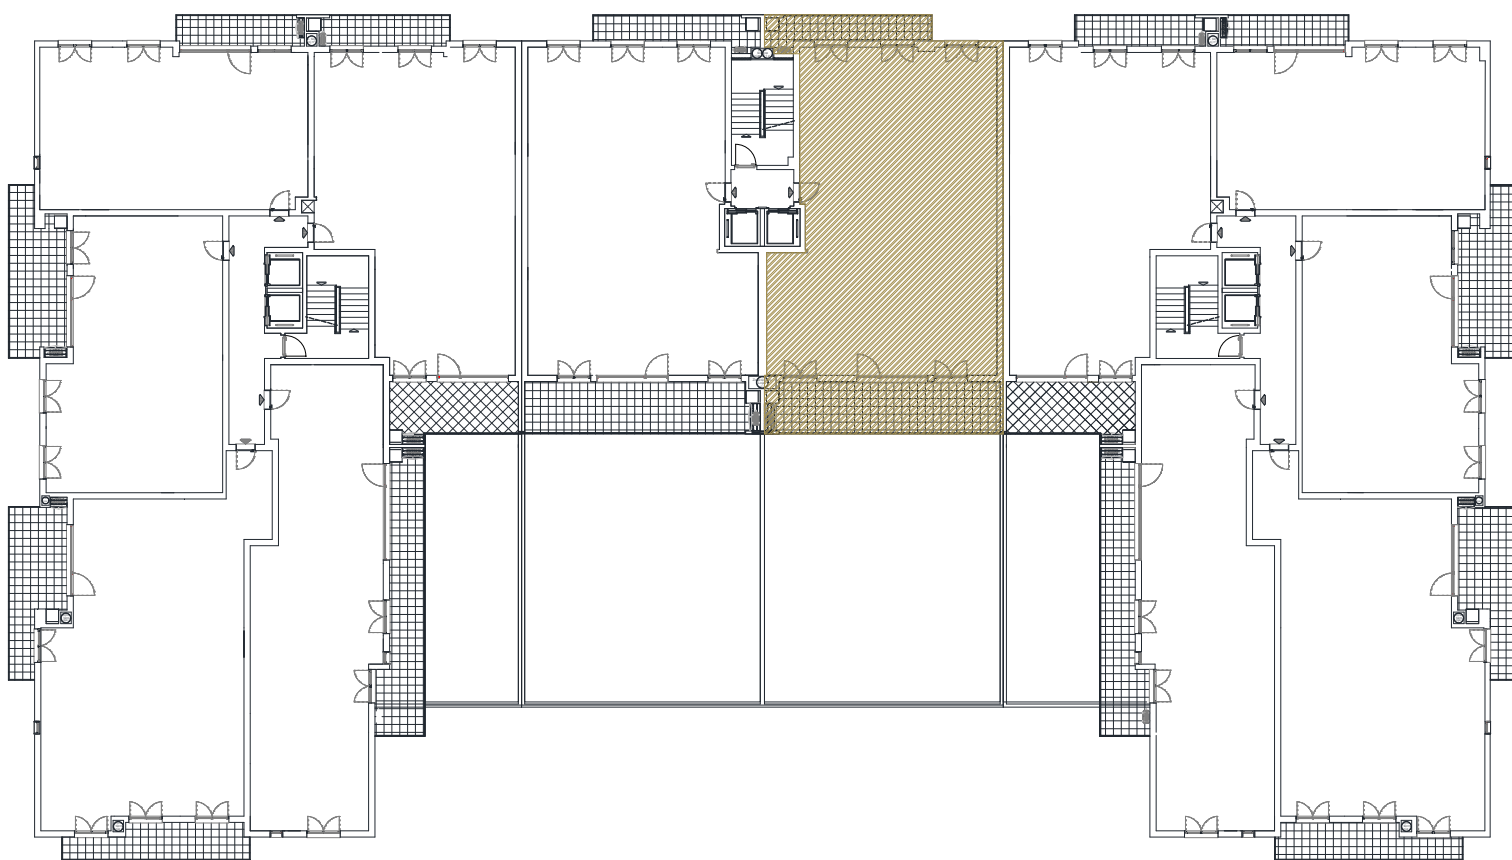

VAZCONSTRÓI

INFANTADO
— PLAZA —

LOTE 183 – 4ºB (T4)

| Área Bruta | Área Útil |
|--------------------|-----------------------|
| 177 m ² | 151,96 m ² |

As dimensões apresentadas deverão ser confirmadas no local, podendo sofrer alterações até à conclusão da obra.

As dimensões apresentadas deverão ser confirmadas no local, podendo sofrer alterações até à conclusão da obra.

VAZCONSTRÓI

LOCALIZAÇÃO

INFANTADO
— PLAZA —

Morada:
Avenida das Descobertas, Lote 183, Infantado, Loures