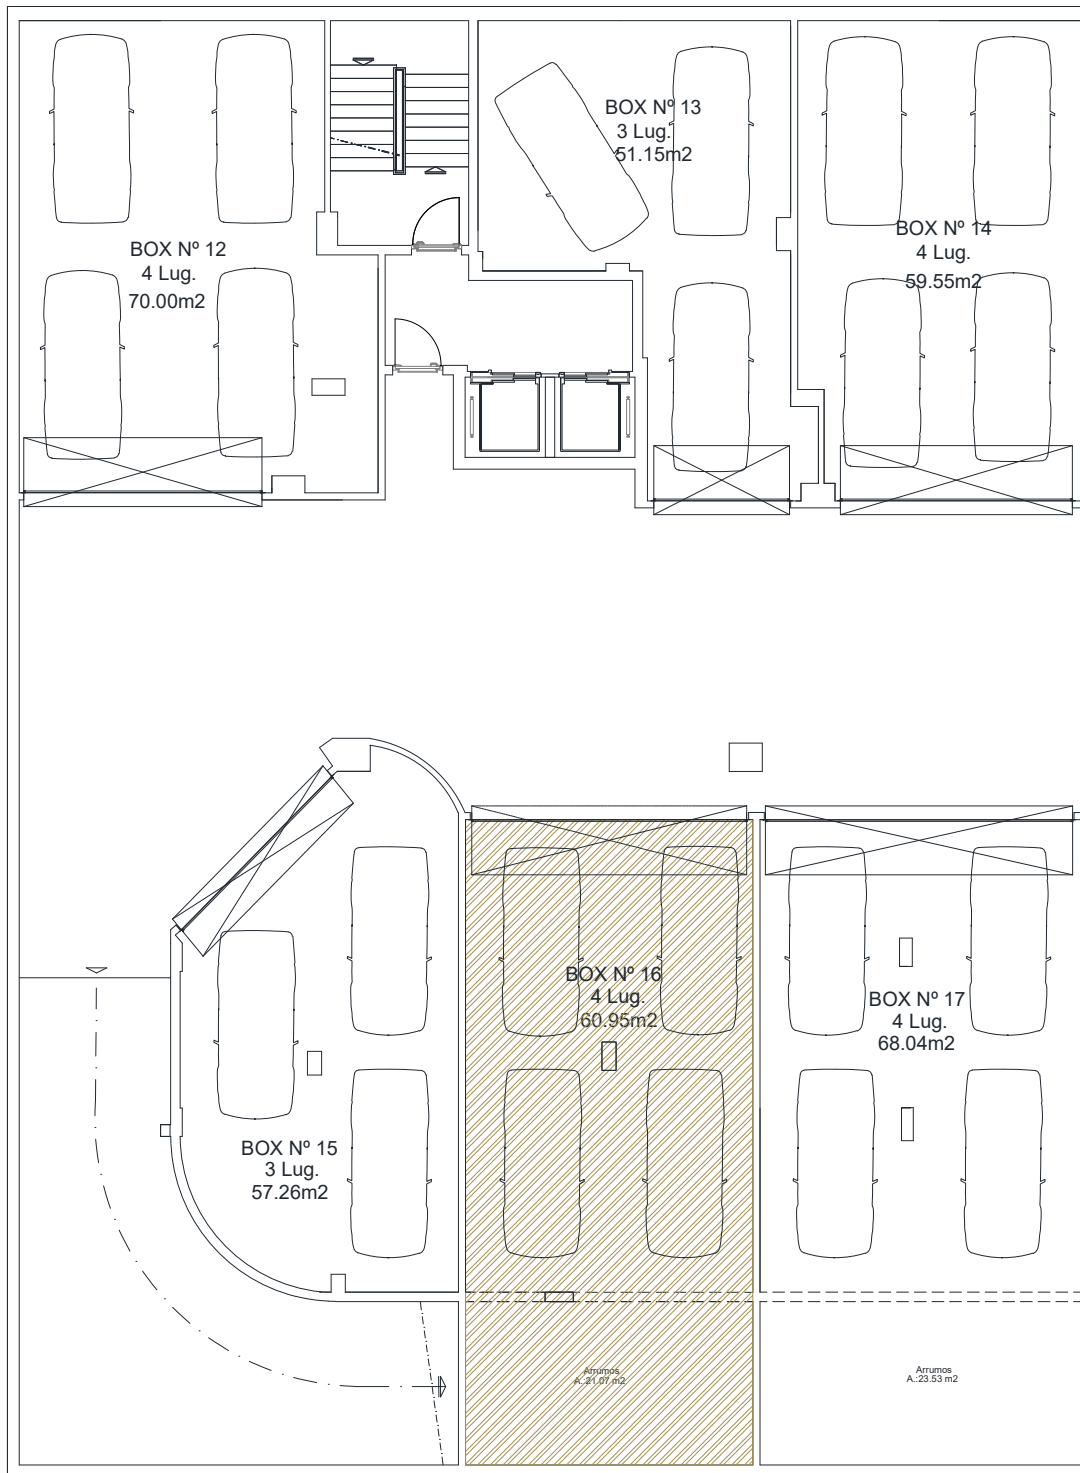

VAZCONSTRÓI

INFANTADO
— PLAZA —

LOTE 183 – 4ºB (T4)

| Área Bruta | Área Útil |
|--------------------|-----------------------|
| 177 m ² | 151,96 m ² |

As dimensões apresentadas deverão ser confirmadas no local, podendo sofrer alterações até à conclusão da obra.

VAZCONSTRÓI

INFANTADO
— PLAZA —

GARAGEM

LOTE 183 – 4ºB (T4)

Garagem Nº 16

60,95(m²) + (21,07m² Arrumos)

4 viaturas

Piso -3

As dimensões apresentadas deverão ser confirmadas no local, podendo sofrer alterações até à conclusão da obra.

VAZCONSTRÓI

LOCALIZAÇÃO

INFANTADO
— PLAZA —

Morada:
Avenida das Descobertas, Lote 183, Infantado, Loures