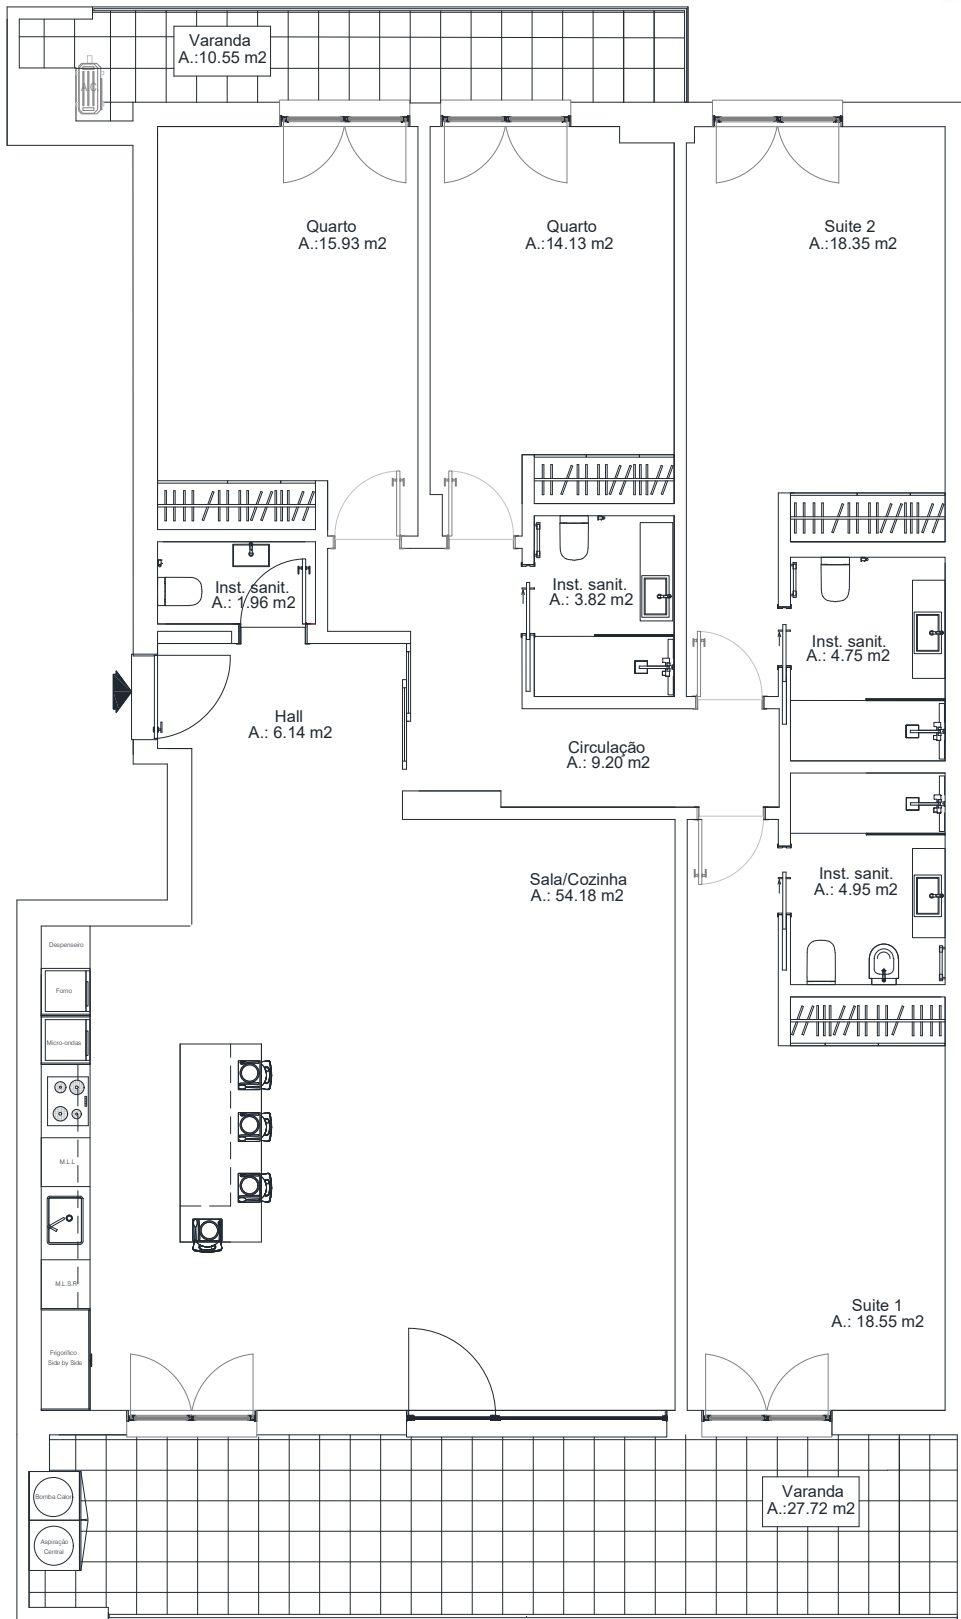

VAZCONSTRÓI

INFANTADO
— PLAZA —

LOTE 183 – 4ºB (T4)

| Área Bruta | Área Útil |
|--------------------|-----------------------|
| 177 m ² | 151,96 m ² |

As dimensões apresentadas deverão ser confirmadas no local, podendo sofrer alterações até à conclusão da obra.

VAZCONSTRÓI

INFANTADO
— PLAZA —

GARAGEM

LOTE 183 – 4ºB (T4)

Garagem Nº 16

60,95(m²) + (21,07m² Arrumos)

4 viaturas

Piso -3

As dimensões apresentadas deverão ser confirmadas no local, podendo sofrer alterações até à conclusão da obra.

VAZCONSTRÓI

LOCALIZAÇÃO

INFANTADO
— PLAZA —

Morada:
Avenida das Descobertas, Lote 183, Infantado, Loures

Coordenadas:
38.837623, -9.159318