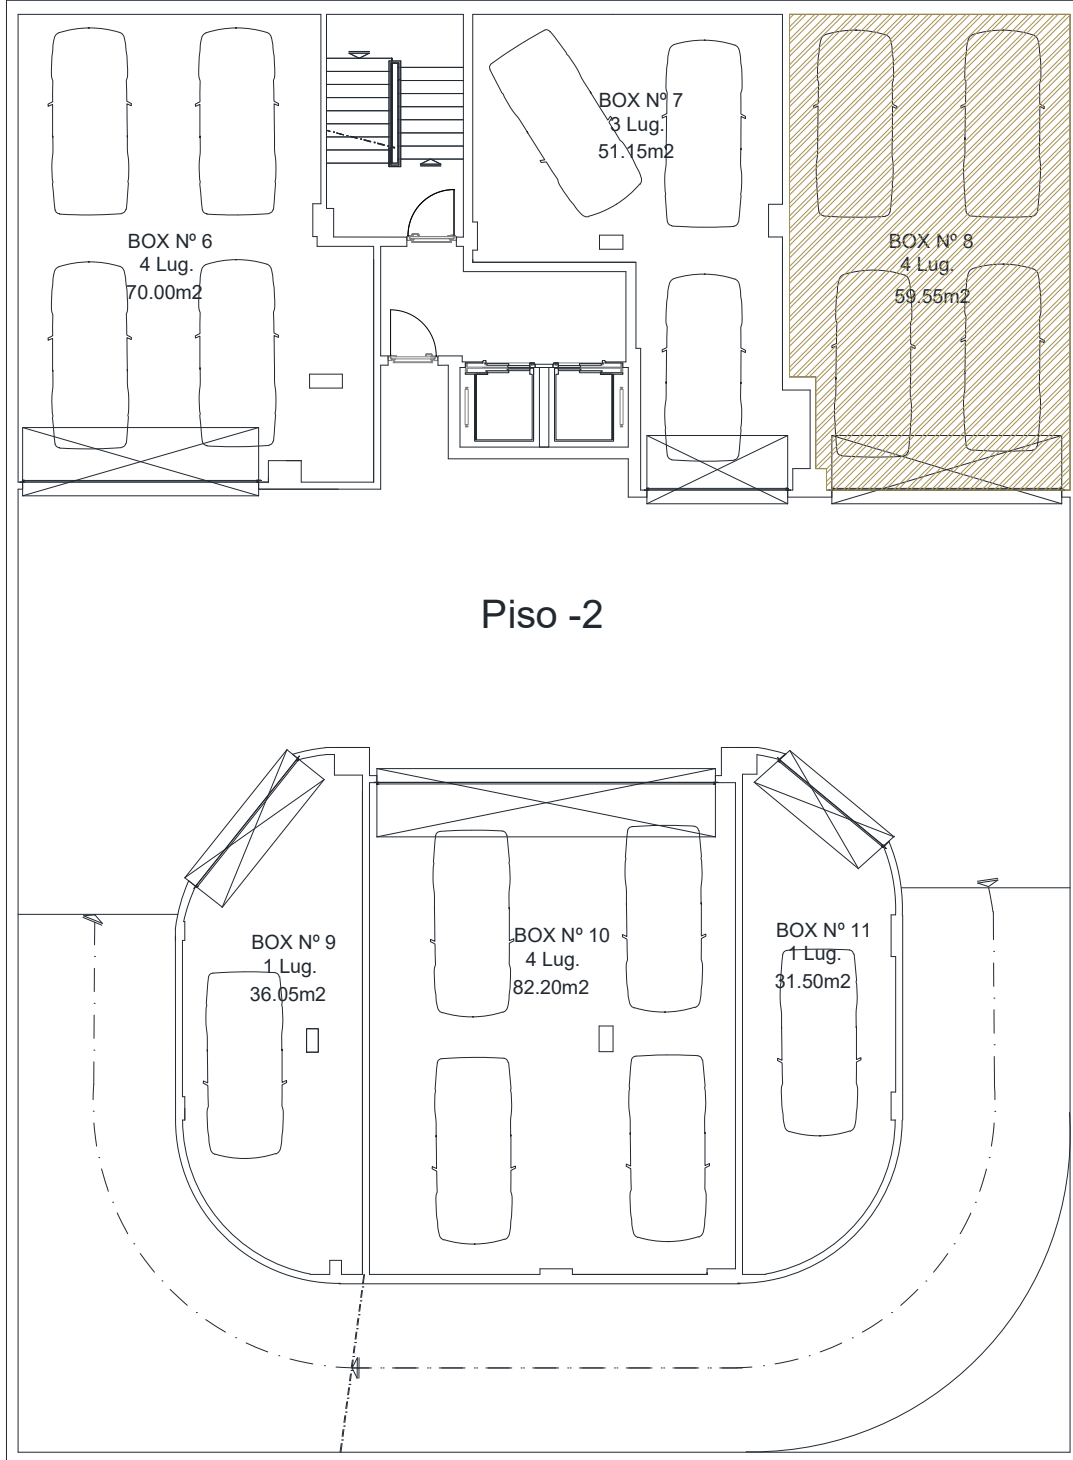

## LOTE 183 – 2ºB (T4)

Área Bruta

177 m<sup>2</sup>

Área Útil

151,96 m<sup>2</sup>

## LOTE 183 – 2ºB (T4)

Garagem Nº 08	59,55 (m2)	4 viaturas	Piso -2
---------------	------------	------------	---------

As dimensões apresentadas deverão ser confirmadas no local, podendo sofrer alterações até à conclusão da obra.