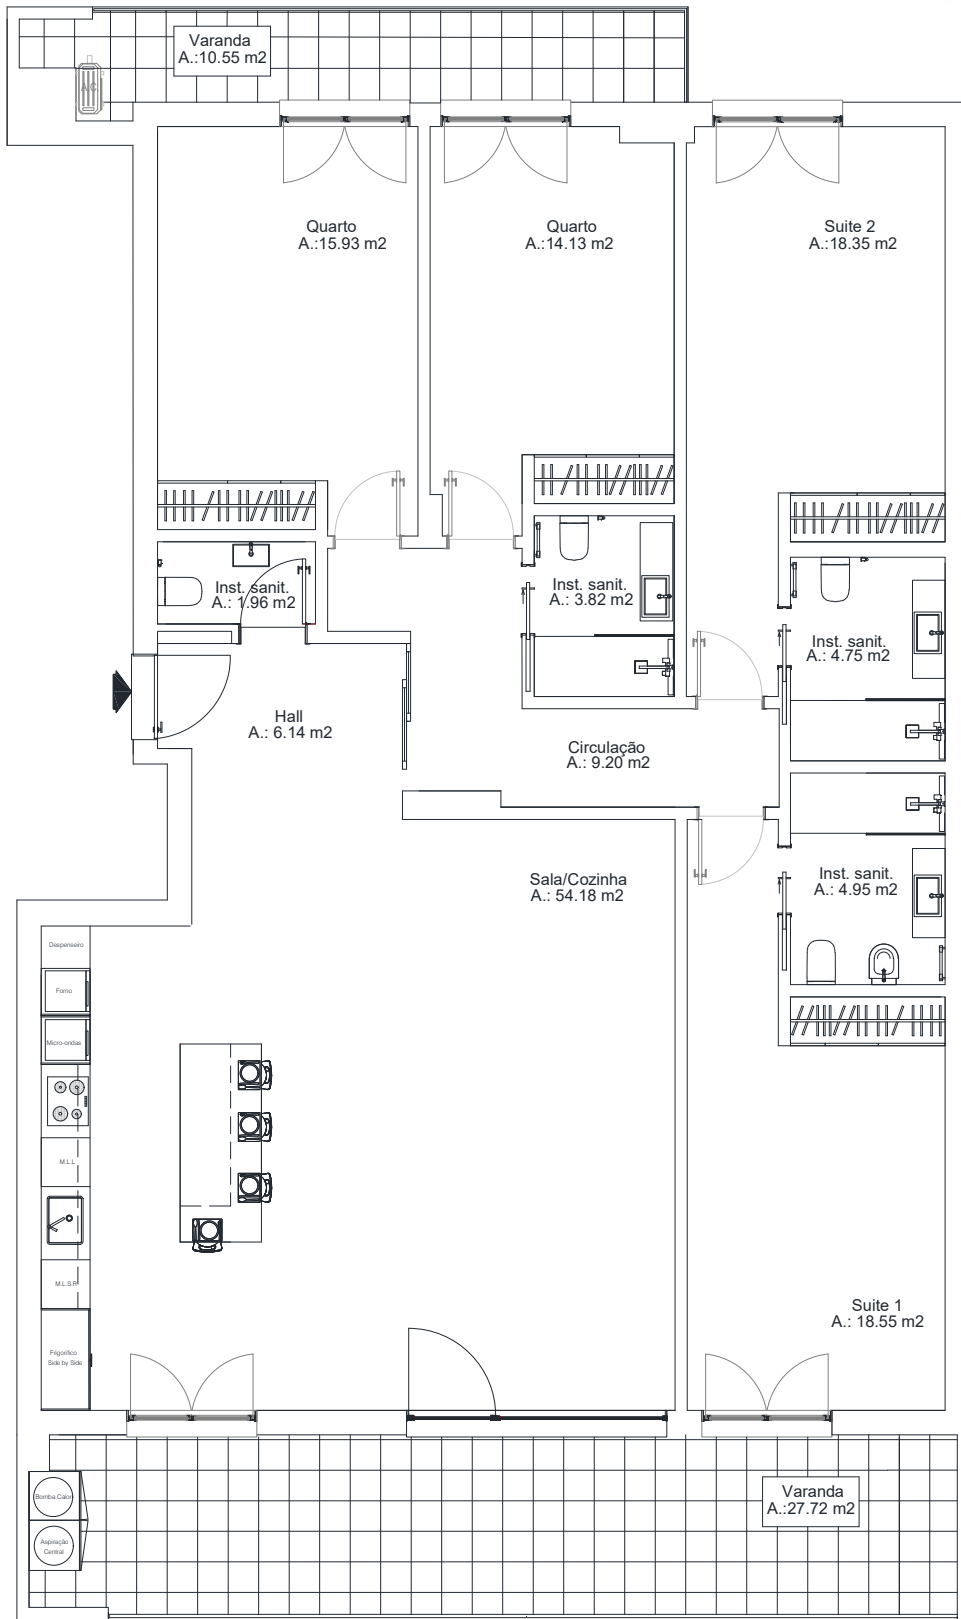

VAZCONSTRÓI

INFANTADO  
— PLAZA —

## LOTE 183 – 2ºB (T4)

Área Bruta

177 m<sup>2</sup>

Área Útil

151,96 m<sup>2</sup>

## LOTE 183 – 2ºB (T4)

Garagem Nº 08	59,55 (m2)	4 viaturas	Piso -2
---------------	------------	------------	---------

As dimensões apresentadas deverão ser confirmadas no local, podendo sofrer alterações até à conclusão da obra.

# LOCALIZAÇÃO

INFANTADO  
— PLAZA —

Morada:  
Avenida das Descobertas, Lote 183, Infantado, Loures

Coordenadas:  
38.837623, -9.159318