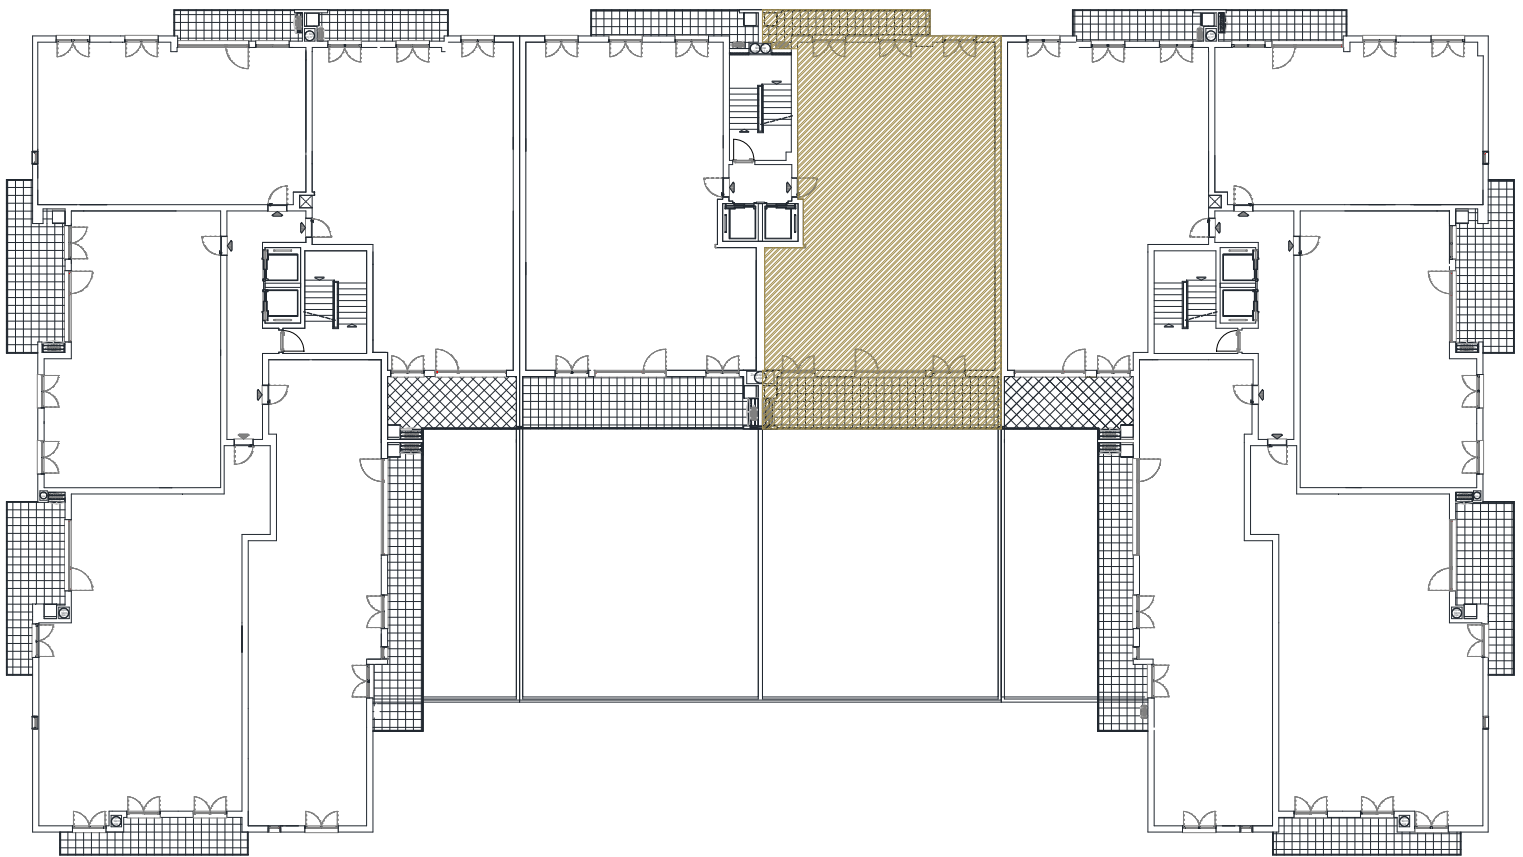

VAZCONSTRÓI

LOCALIZAÇÃO

INFANTADO
— PLAZA —

Morada:
Avenida das Descobertas, Lote 183, Infantado, Loures

Coordenadas:
38.837623, -9.159318