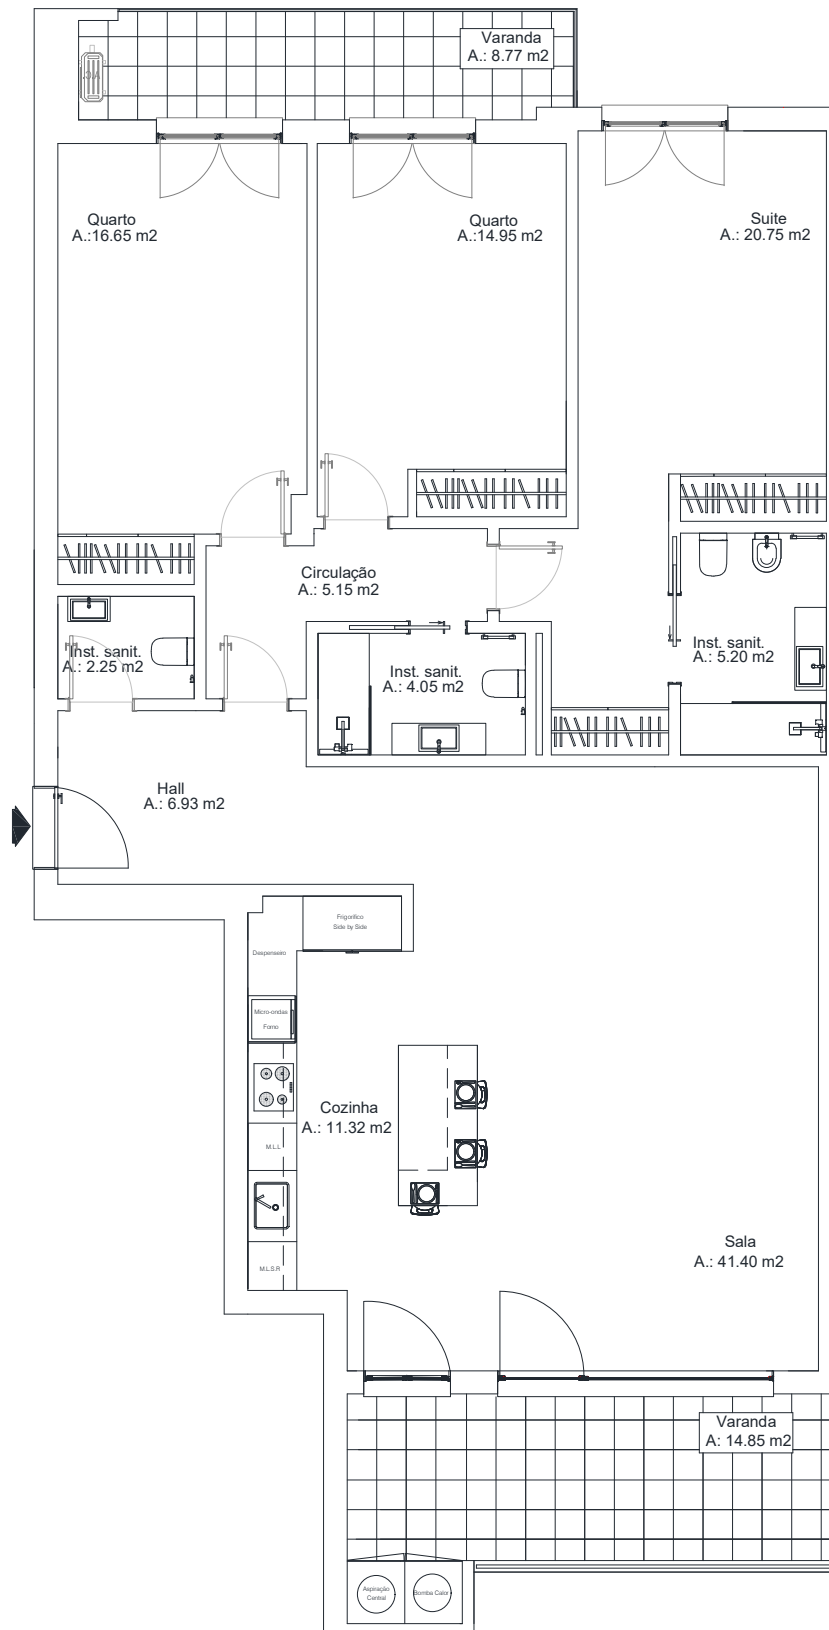

VAZCONSTRÓI

INFANTADO
— PLAZA —

LOTE 182 – 5ªA (T3)

Área Bruta

150 m²

Área Útil

128,65 m²

As dimensões apresentadas deverão ser confirmadas no local, podendo sofrer alterações até à conclusão da obra.

VAZCONSTRÓI

INFANTADO
— PLAZA —

GARAGEM

LOTE 182 – 5ª (T3)

Garagem N° 14

31,40 (m2)

2 viaturas

Piso -2

VAZCONSTRÓI

LOCALIZAÇÃO

INFANTADO
— PLAZA —

Morada:
Avenida das Descobertas, Lote 182, Infantado, Loures

Coordenadas:
38.837748, -9.159923