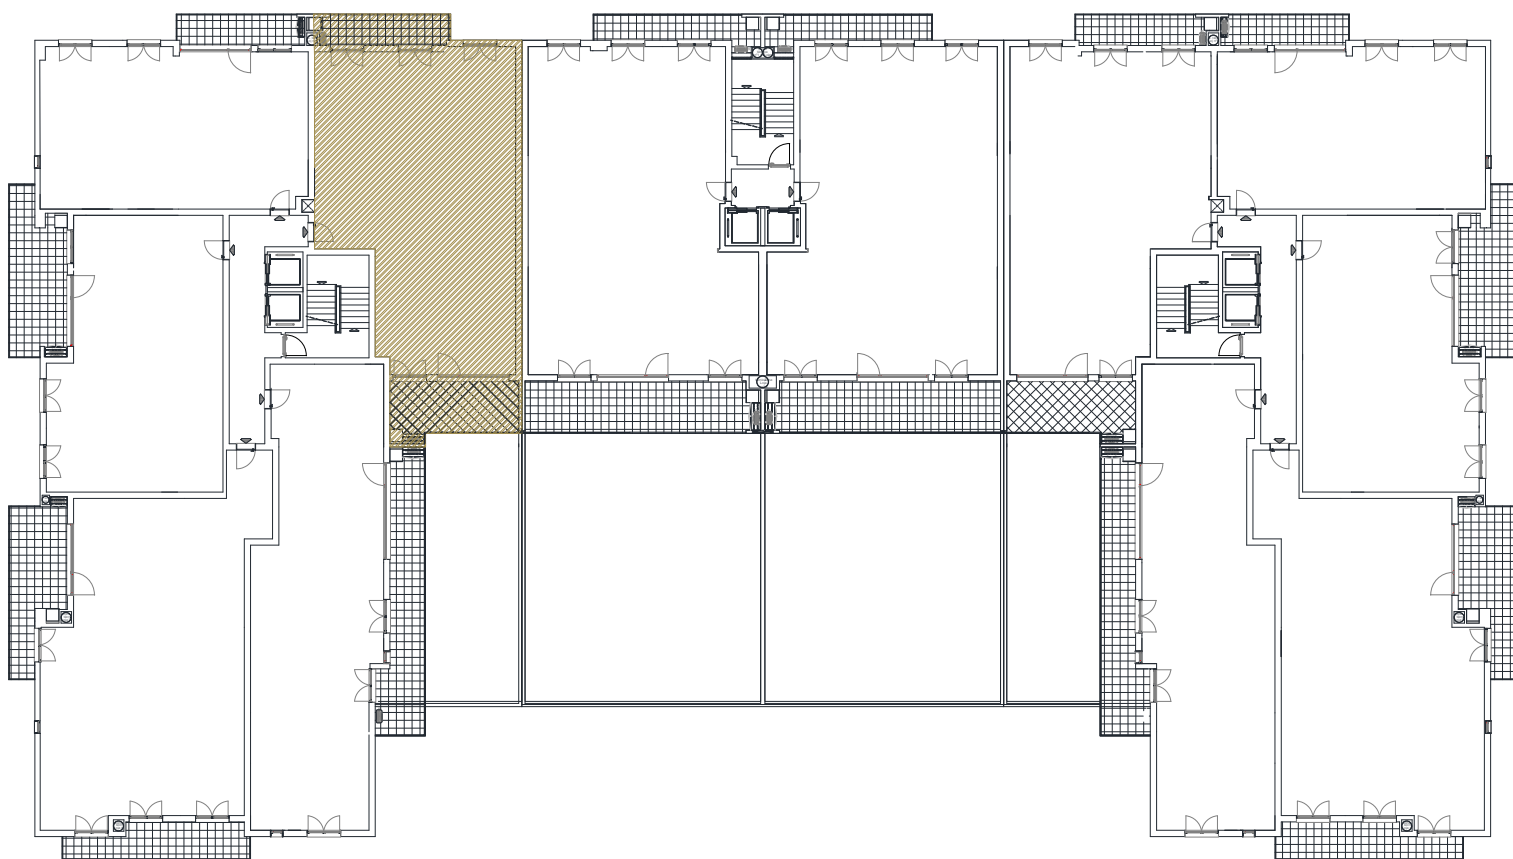

VAZCONSTRÓI

INFANTADO
— PLAZA —

LOTE 182 – 5ªA (T3)

Área Bruta

150 m²

Área Útil

128,65 m²

As dimensões apresentadas deverão ser confirmadas no local, podendo sofrer alterações até à conclusão da obra.

VAZCONSTRÓI

INFANTADO
— PLAZA —

GARAGEM

LOTE 182 – 5ª (T3)

Garagem N° 14

31,40 (m2)

2 viaturas

Piso -2

VAZCONSTRÓI

LOCALIZAÇÃO

INFANTADO
— PLAZA —

Morada:
Avenida das Descobertas, Lote 182, Infantado, Loures

Coordenadas:
38.837748, -9.159923