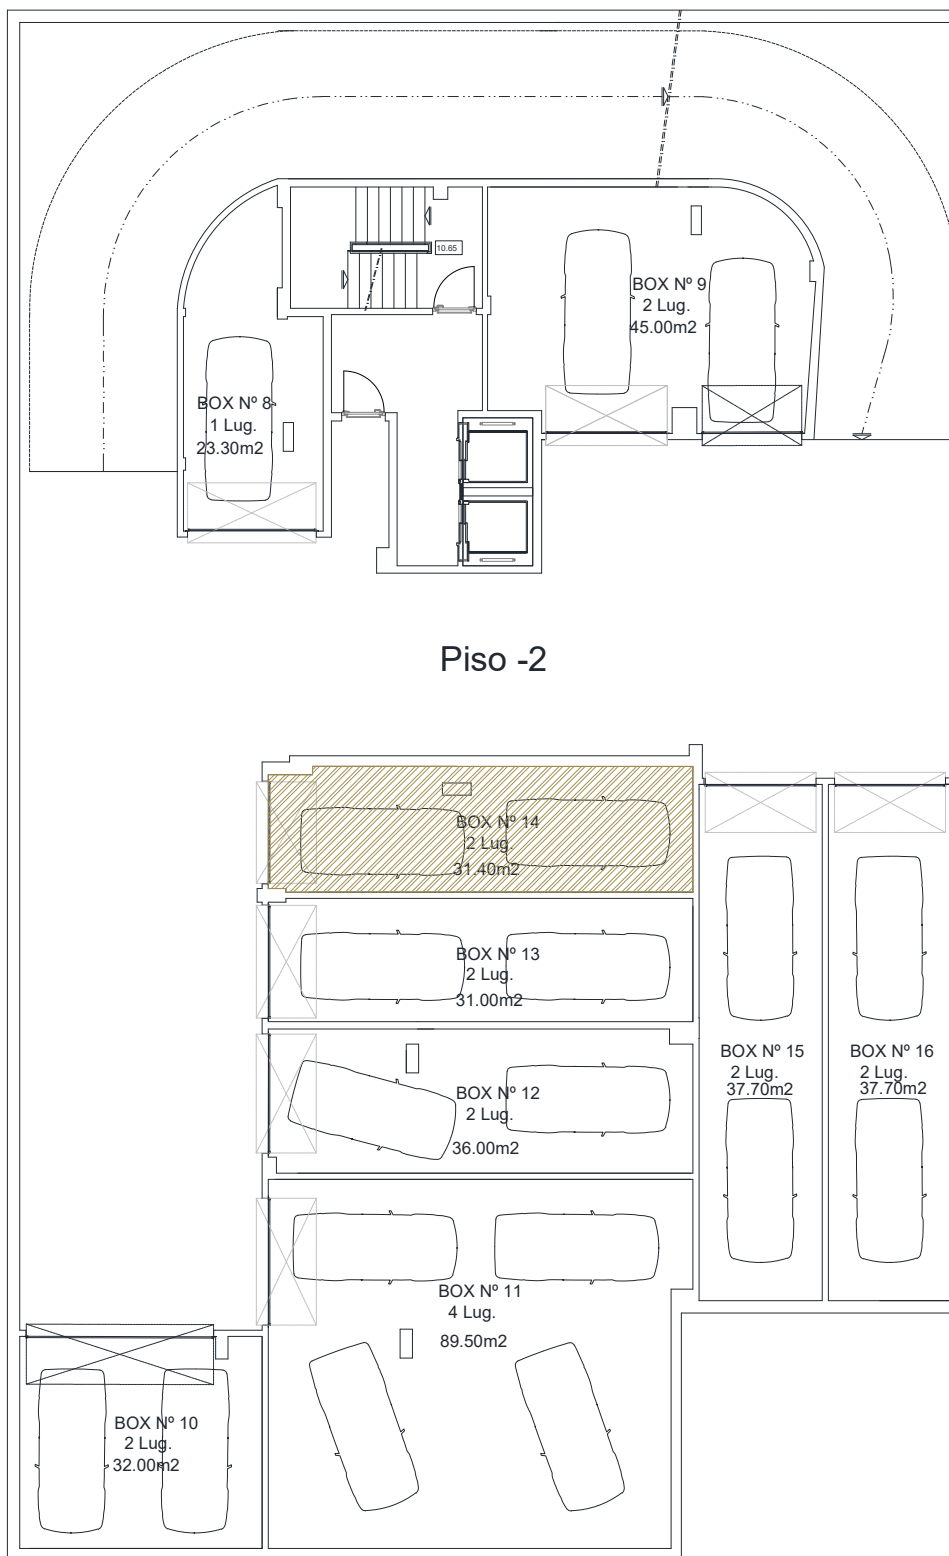

VAZCONSTRÓI

INFANTADO
— PLAZA —

LOTE 182 – 5ªA (T3)

Área Bruta

150 m²

Área Útil

128,65 m²

As dimensões apresentadas deverão ser confirmadas no local, podendo sofrer alterações até à conclusão da obra.

VAZCONSTRÓI

INFANTADO
— PLAZA —

GARAGEM

LOTE 182 – 5ª (T3)

Garagem N° 14

31,40 (m2)

2 viaturas

Piso -2

VAZCONSTRÓI

LOCALIZAÇÃO

INFANTADO
— PLAZA —

Morada:
Avenida das Descobertas, Lote 182, Infantado, Loures

Coordenadas:
38.837748, -9.159923