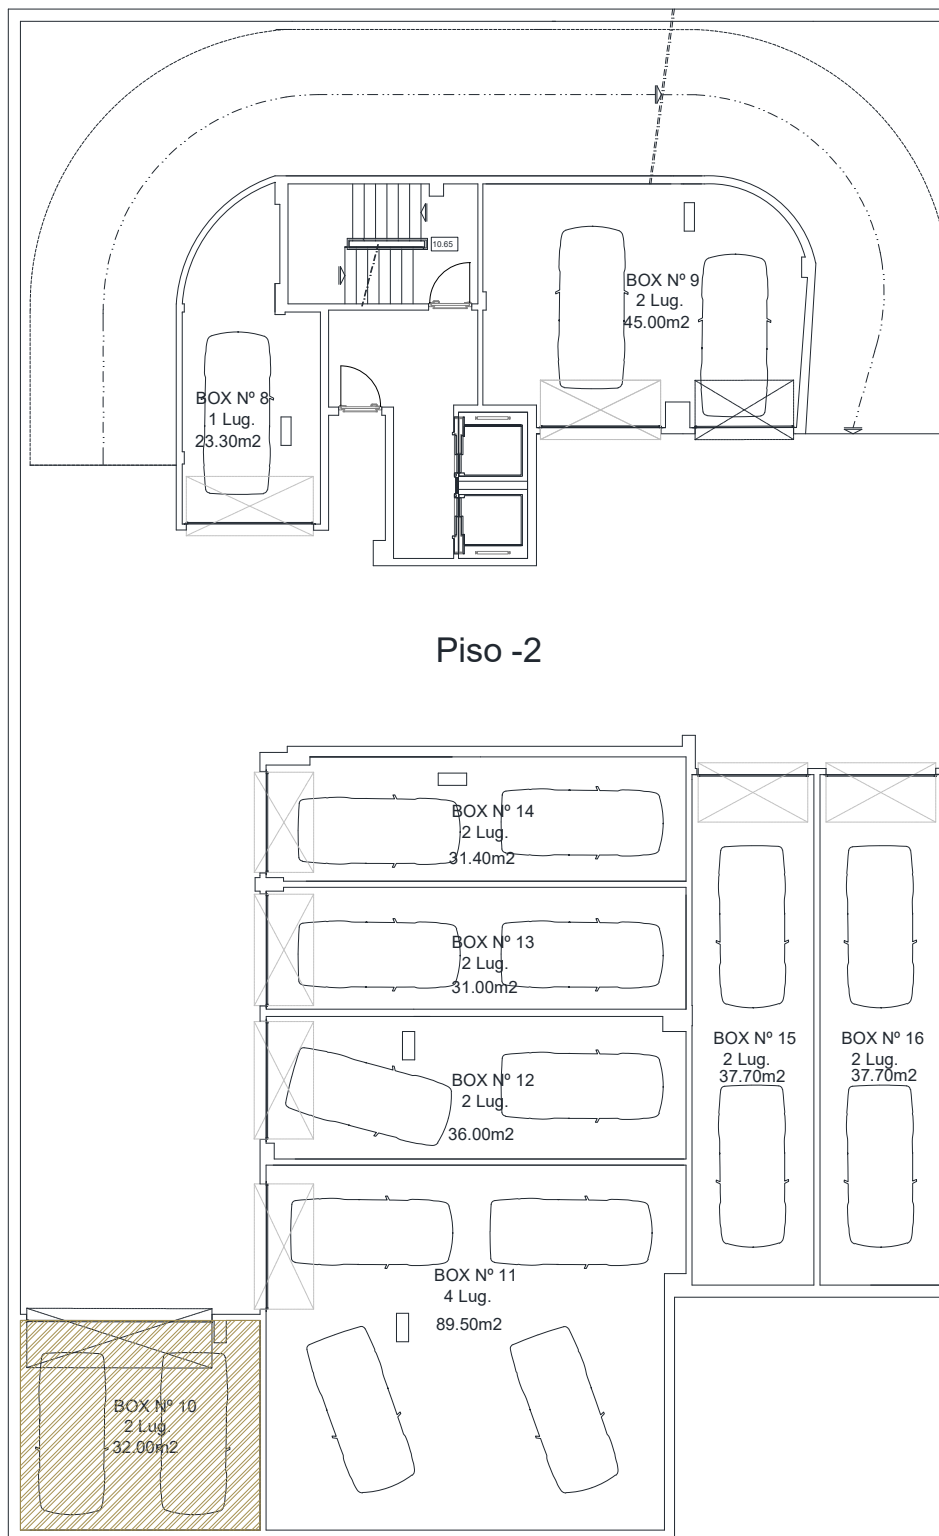

VAZCONSTRÓI

INFANTADO
— PLAZA —

LOTE 182 – 4ºE (T3)

Área Bruta

158 m²

Área Útil

134,13 m²

As dimensões apresentadas deverão ser confirmadas no local, podendo sofrer alterações até à conclusão da obra.

VAZCONSTRÓI

INFANTADO
— PLAZA —

GARAGEM

Piso -2

LOTE 182 – 4ºE (T3)

Garagem N° 10

32 (m²)

2 viaturas

Piso -2

As dimensões apresentadas deverão ser confirmadas no local, podendo sofrer alterações até à conclusão da obra.

VAZCONSTRÓI

INFANTADO
— PLAZA —

LOCALIZAÇÃO

Morada:
Avenida das Descobertas, Lote 182, Infantado, Loures

Coordenadas:
38.837748, -9.159923