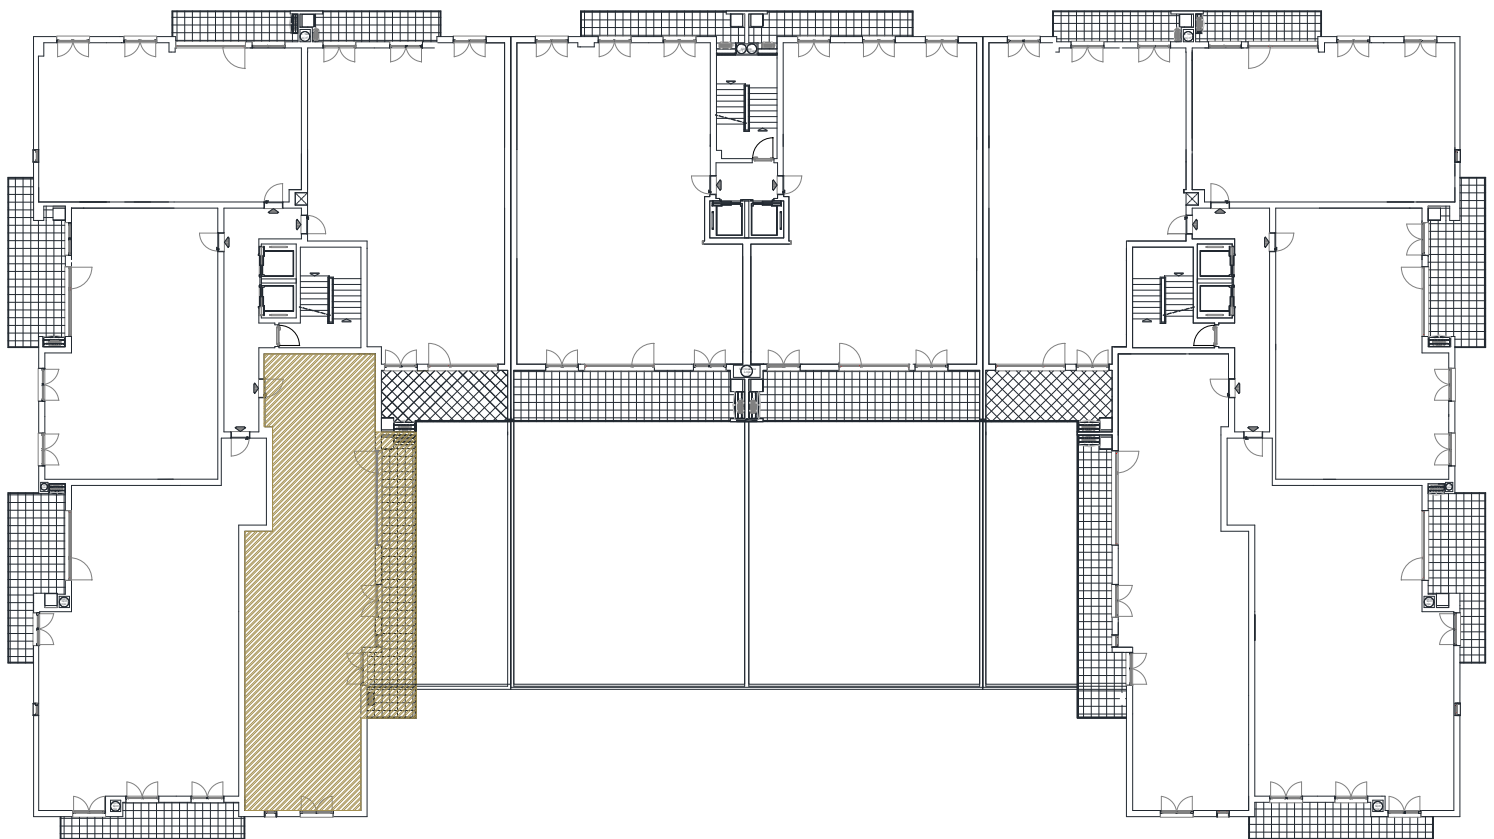

VAZCONSTRÓI

INFANTADO
— PLAZA —

LOTE 182 – 4ºE (T3)

Área Bruta

158 m²

Área Útil

134,13 m²

As dimensões apresentadas deverão ser confirmadas no local, podendo sofrer alterações até à conclusão da obra.

Piso -2

As dimensões apresentadas deverão ser confirmadas no local, podendo sofrer alterações até à conclusão da obra.

VAZCONSTRÓI

INFANTADO
— PLAZA —

LOCALIZAÇÃO

Morada:
Avenida das Descobertas, Lote 182, Infantado, Loures