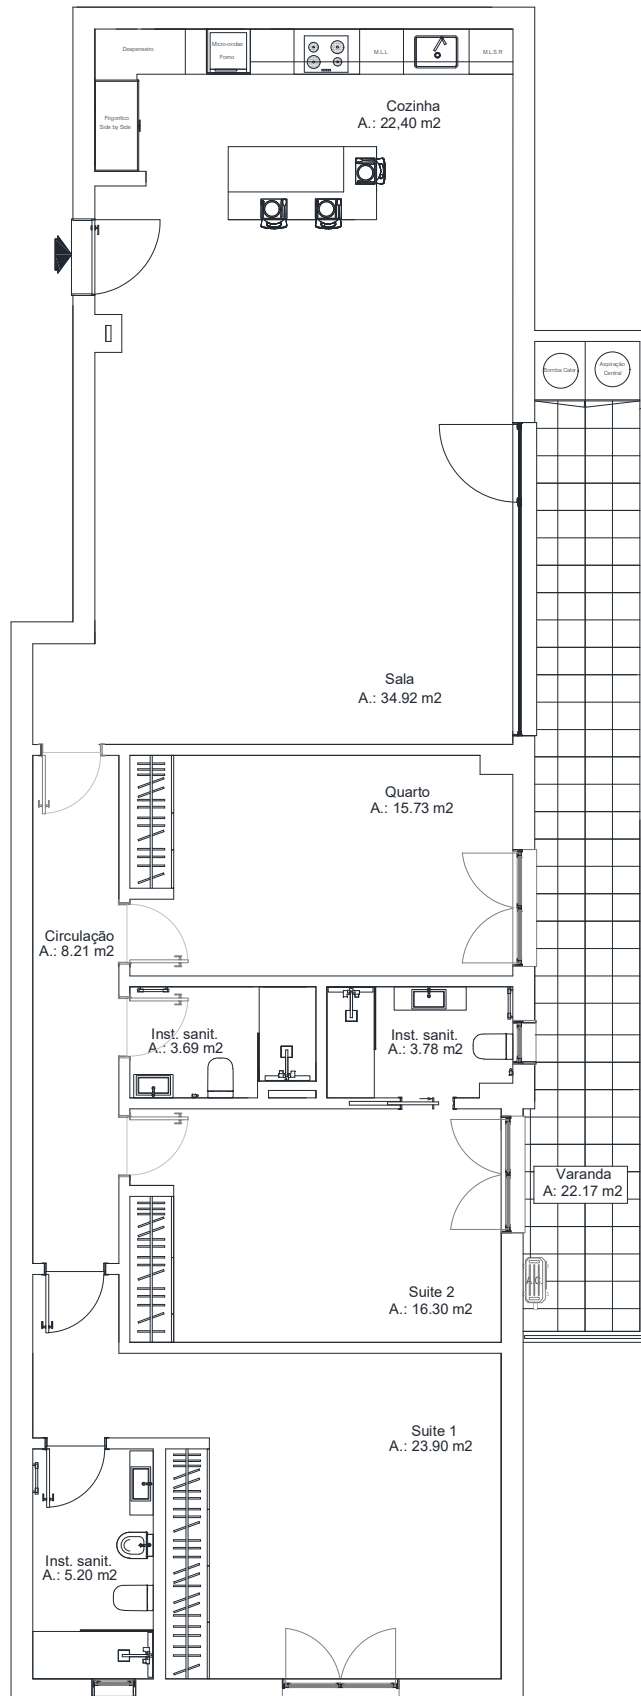

VAZCONSTRÓI

INFANTADO
— PLAZA —

LOTE 182 – 4ºE (T3)

Área Bruta

158 m²

Área Útil

134,13 m²

As dimensões apresentadas deverão ser confirmadas no local, podendo sofrer alterações até à conclusão da obra.

VAZCONSTRÓI

INFANTADO
— PLAZA —

GARAGEM

Piso -2

LOTE 182 – 4ºE (T3)

Garagem N° 10

32 (m²)

2 viaturas

Piso -2

As dimensões apresentadas deverão ser confirmadas no local, podendo sofrer alterações até à conclusão da obra.

VAZCONSTRÓI

INFANTADO
— PLAZA —

LOCALIZAÇÃO

Morada:
Avenida das Descobertas, Lote 182, Infantado, Loures

Coordenadas:
38.837748, -9.159923