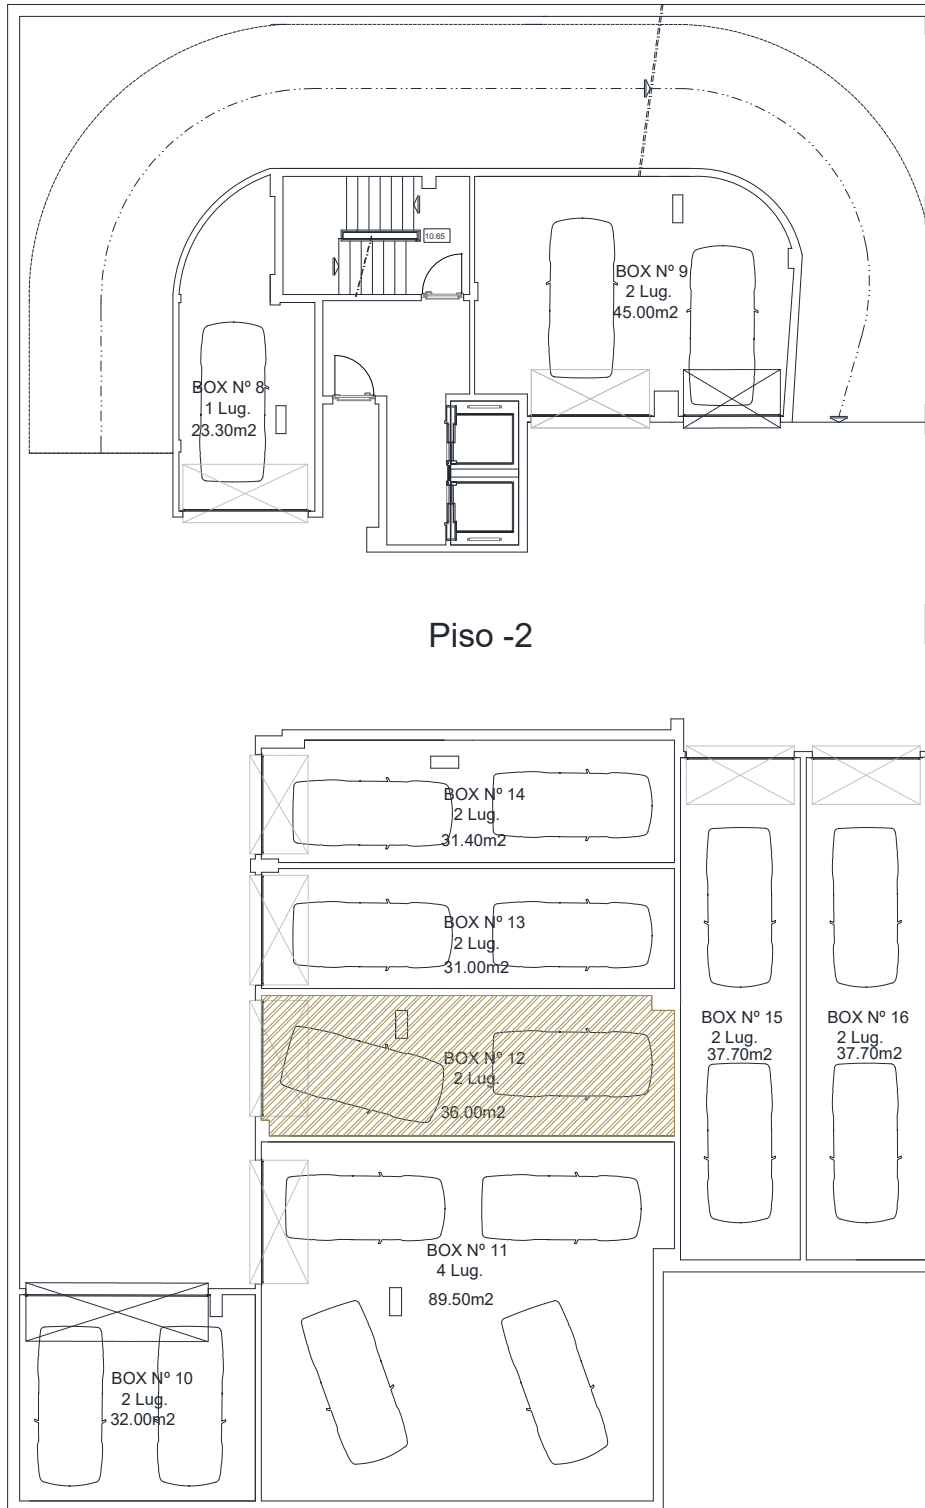

## LOTE 182 – 4ºD (T3)

Área Bruta

162 m<sup>2</sup>

Área Útil

138,43 m<sup>2</sup>

# GARAGEM

Piso -2

## LOTE 182 – 4ºD (T3)

Garagem N° 12

36 (m<sup>2</sup>)

2 viaturas

Piso -2

As dimensões apresentadas deverão ser confirmadas no local, podendo sofrer alterações até à conclusão da obra.

VAZCONSTRÓI

INFANTADO  
— PLAZA —