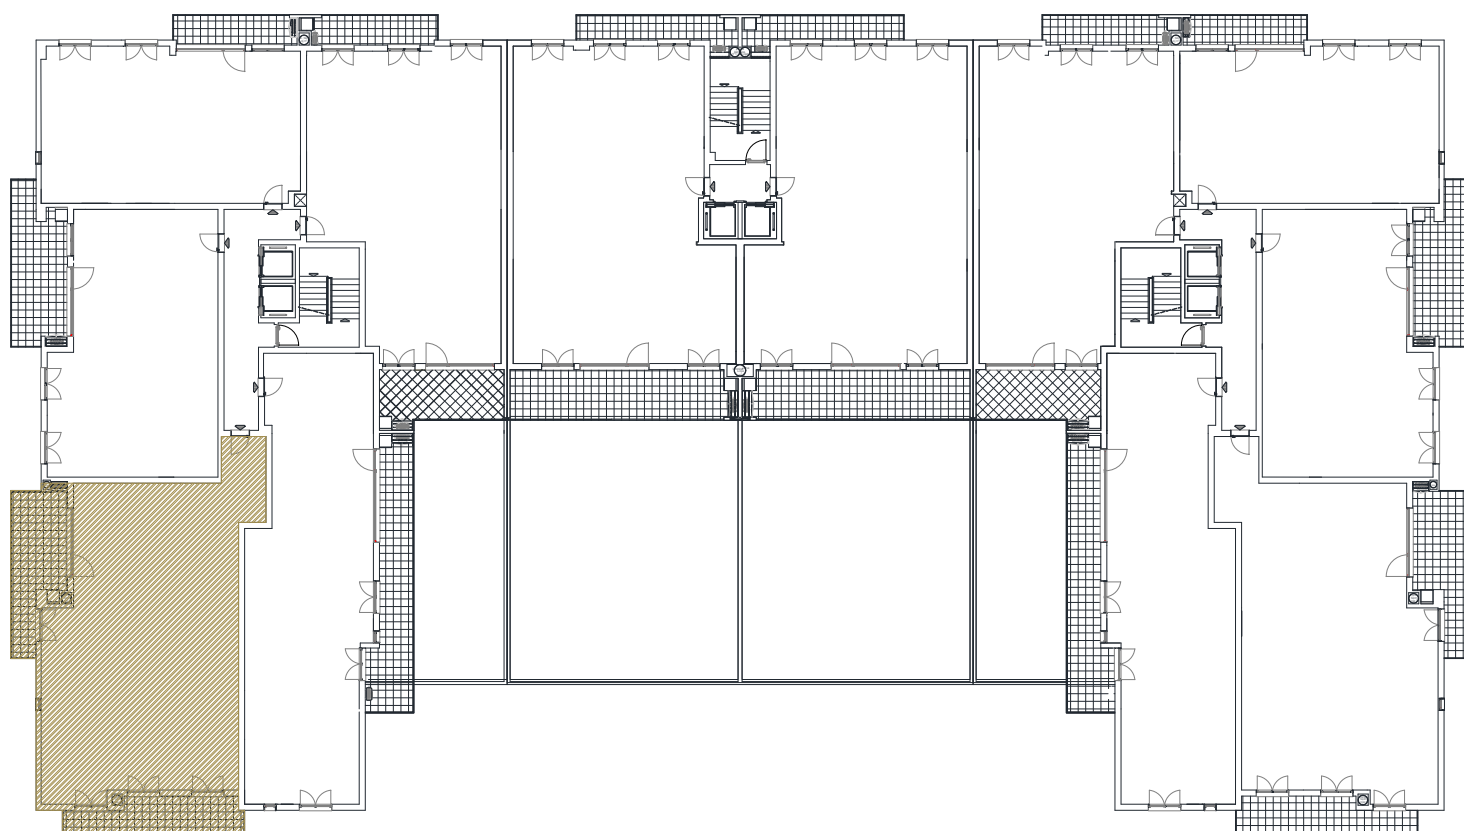

VAZCONSTRÓI

INFANTADO
— PLAZA —

LOCALIZAÇÃO

Morada:
Avenida das Descobertas, Lote 182, Infantado, Loures

Coordenadas:
38.837748, -9.159923