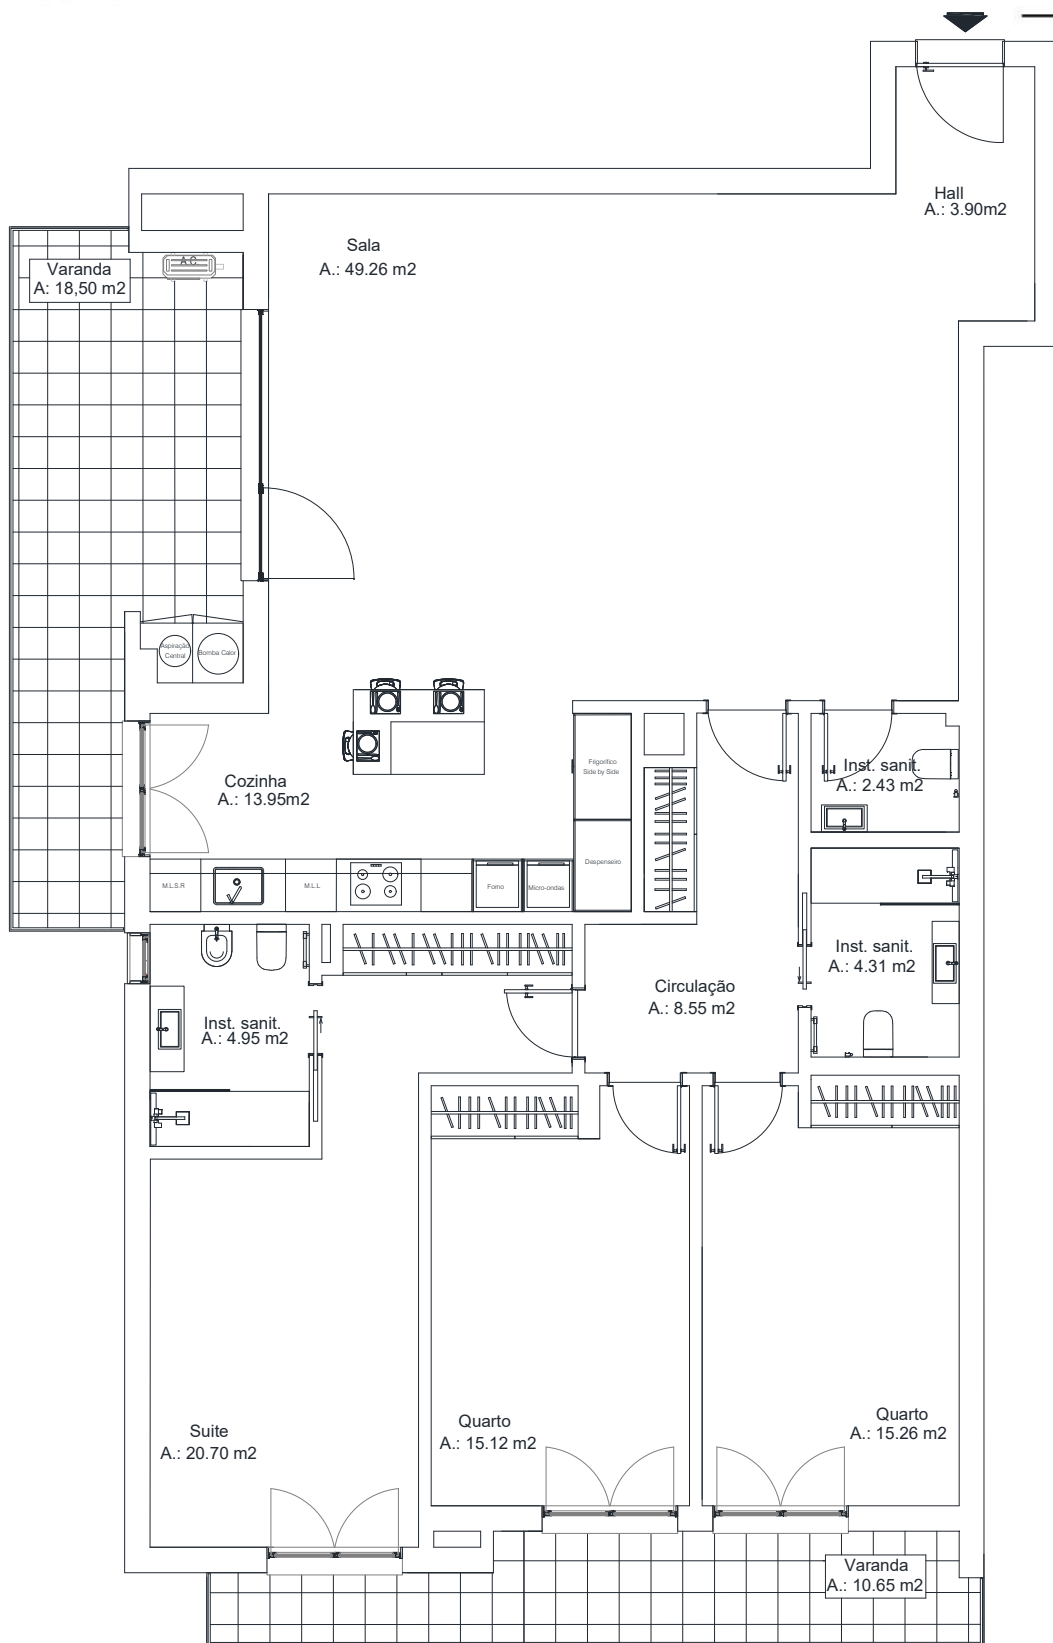

VAZCONSTRÓI

INFANTADO  
— PLAZA —

## LOTE 182 – 4ºD (T3)

Área Bruta

162 m<sup>2</sup>

Área Útil

138,43 m<sup>2</sup>

# GARAGEM

Piso -2

## LOTE 182 – 4ºD (T3)

Garagem N° 12

36 (m<sup>2</sup>)

2 viaturas

Piso -2

As dimensões apresentadas deverão ser confirmadas no local, podendo sofrer alterações até à conclusão da obra.

VAZCONSTRÓI

INFANTADO  
— PLAZA —