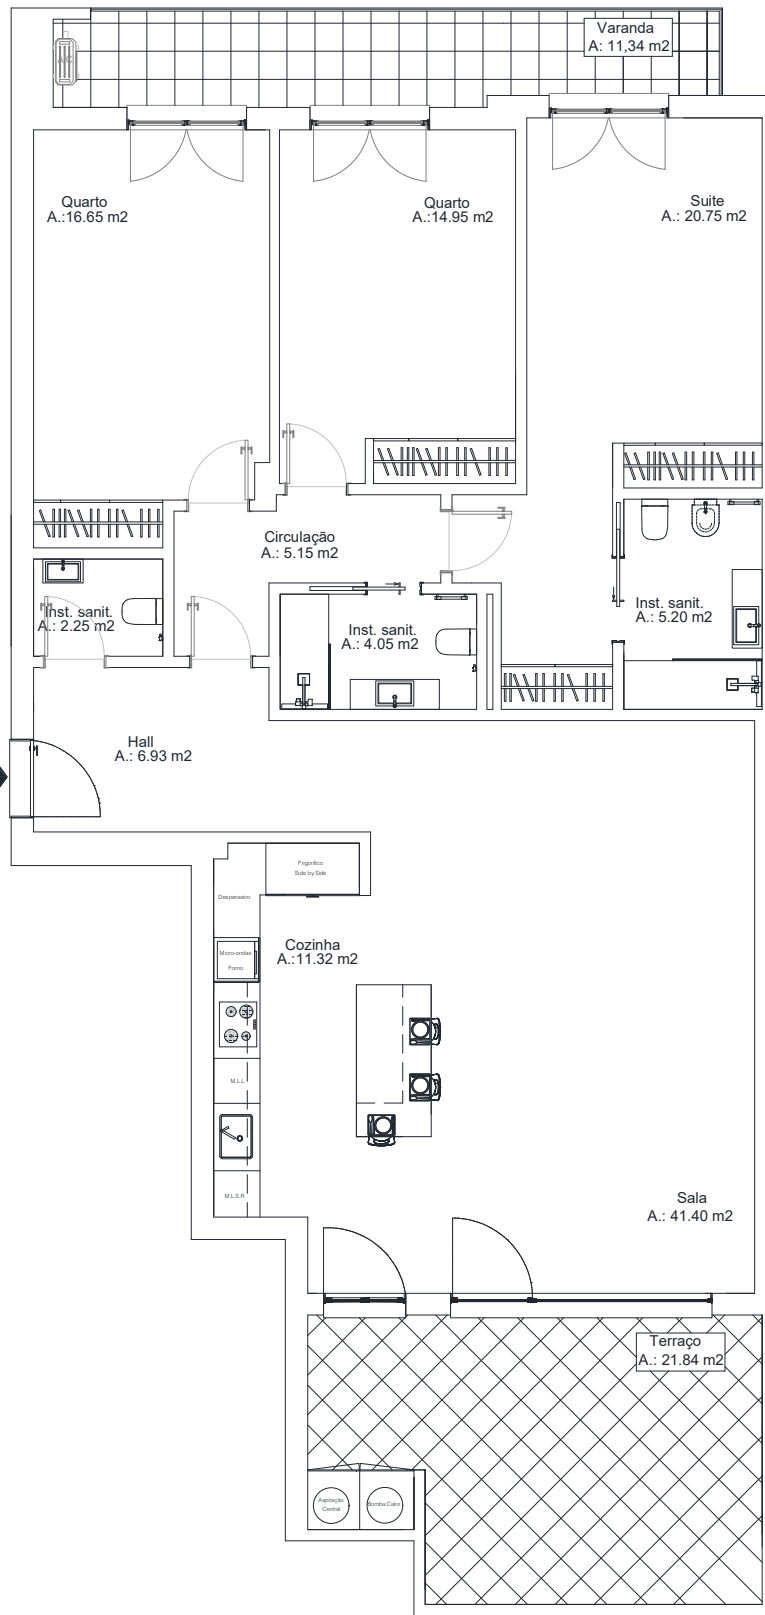

VAZCONSTRÓI

INFANTADO
— PLAZA —

LOTE 182 – 1ªA (T3)

Área Bruta	Área Útil	Terraço
150 m ²	128,65 m ²	21,84 m ²

As dimensões apresentadas deverão ser confirmadas no local, podendo sofrer alterações até à conclusão da obra.

VAZCONSTRÓI

INFANTADO
— PLAZA —

GARAGEM

Piso -1

LOTE 182 – 1ª (T3)

Garagem Nº 06

36 (m²)

2 viaturas

Piso -1

As dimensões apresentadas deverão ser confirmadas no local, podendo sofrer alterações até à conclusão da obra.

VAZCONSTRÓI

LOCALIZAÇÃO

INFANTADO
— PLAZA —

Morada:
Avenida das Descobertas, Lote 182, Infantado, Loures

Coordenadas:
38.837748, -9.159923