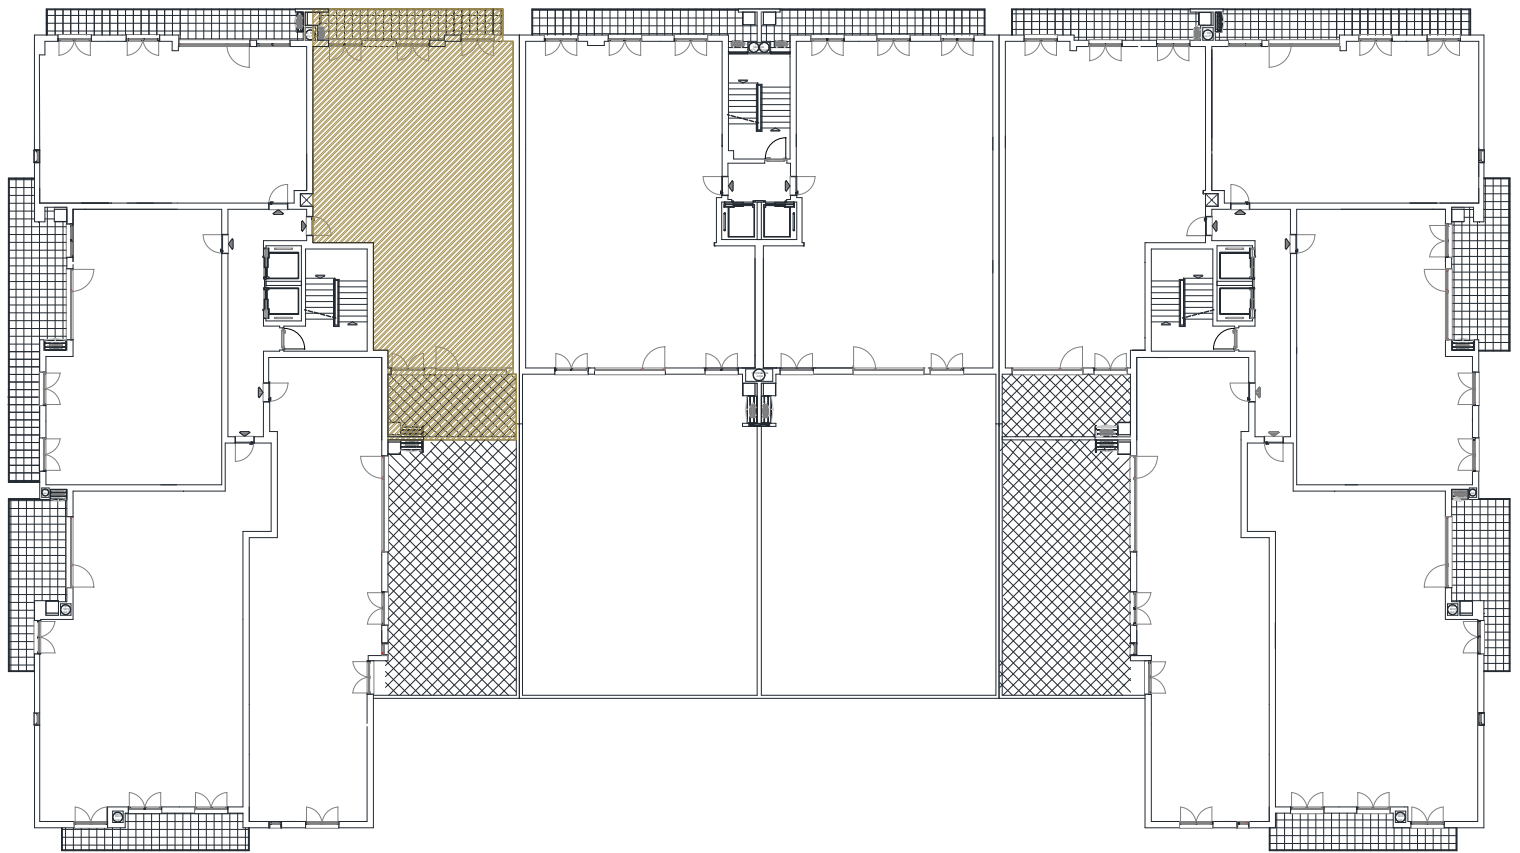

VAZCONSTRÓI

INFANTADO
— PLAZA —

LOTE 182 – 1ªA (T3)

Área Bruta	Área Útil	Terraço
150 m ²	128,65 m ²	21,84 m ²

As dimensões apresentadas deverão ser confirmadas no local, podendo sofrer alterações até à conclusão da obra.

Piso -1

As dimensões apresentadas deverão ser confirmadas no local, podendo sofrer alterações até à conclusão da obra.

VAZCONSTRÓI

LOCALIZAÇÃO

INFANTADO
— PLAZA —

Morada:
Avenida das Descobertas, Lote 182, Infantado, Loures