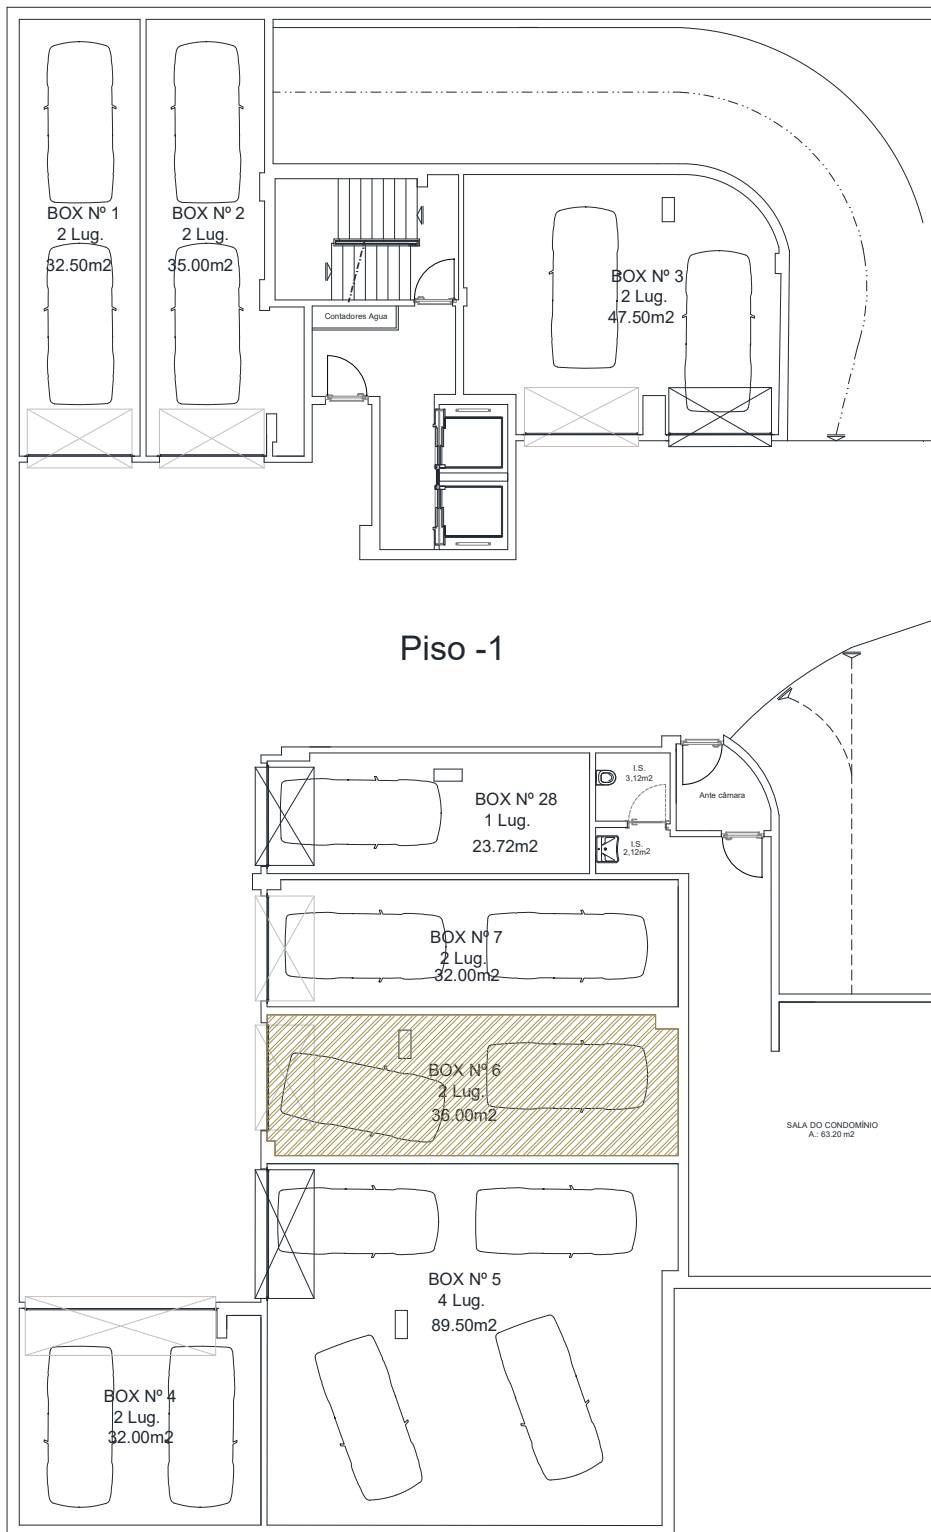

VAZCONSTRÓI

INFANTADO
— PLAZA —

LOTE 182 – 1ªA (T3)

Área Bruta	Área Útil	Terraço
150 m ²	128,65 m ²	21,84 m ²

As dimensões apresentadas deverão ser confirmadas no local, podendo sofrer alterações até à conclusão da obra.

VAZCONSTRÓI

INFANTADO
— PLAZA —

GARAGEM

Piso -1

LOTE 182 – 1ª (T3)

Garagem Nº 06

36 (m²)

2 viaturas

Piso -1

As dimensões apresentadas deverão ser confirmadas no local, podendo sofrer alterações até à conclusão da obra.

VAZCONSTRÓI

LOCALIZAÇÃO

INFANTADO
— PLAZA —

Morada:
Avenida das Descobertas, Lote 182, Infantado, Loures

Coordenadas:
38.837748, -9.159923