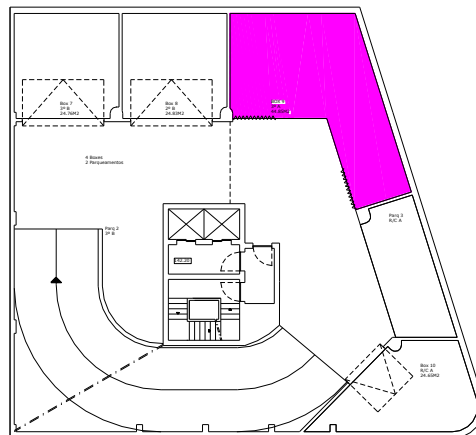

vazconstrói

QUINTA
grande
plaza

LOTE 6 – T4 3º-A

Apartamento	Arrecadação		Estacionamento		
156,85m ²	Nº2	25,20m ²	Box 8	44,85 m ²	3 Lugares