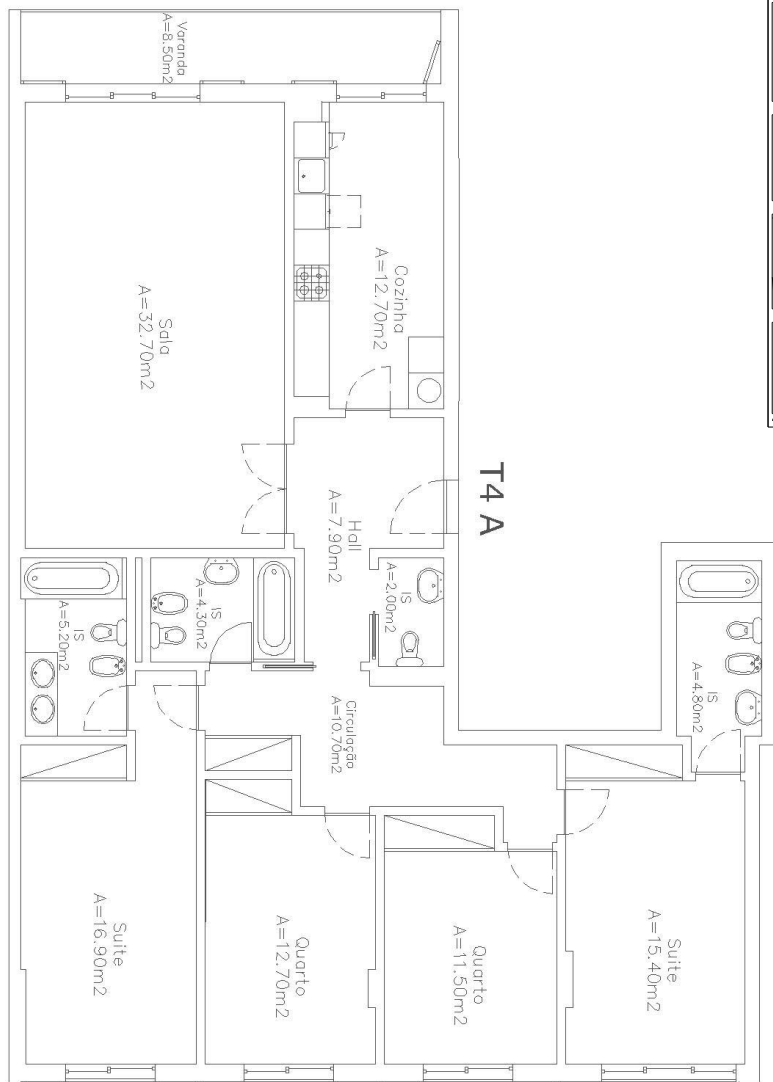

vazconstrói

QUINTA
grande
plaza

LOTE 6 – T4 3º-A

Apartamento	Arrecadação		Estacionamento		
156,85m ²	Nº2	25,20m ²	Box 8	44,85 m ²	3 Lugares