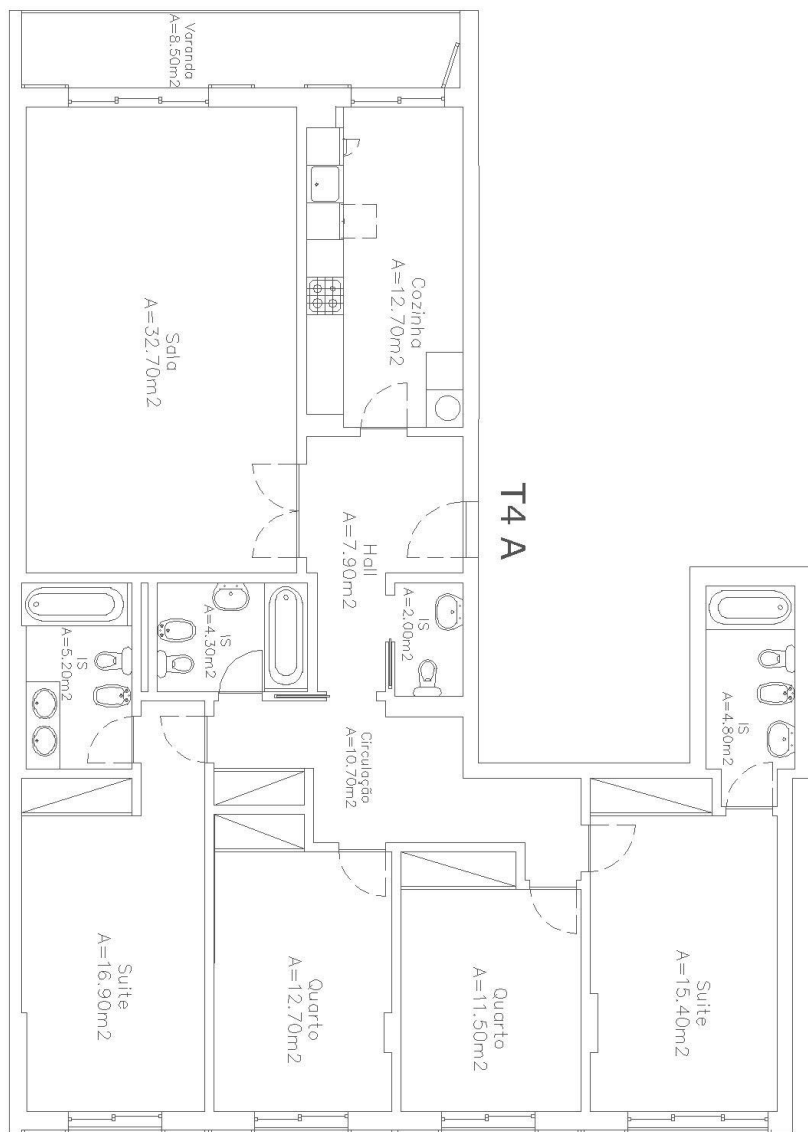

vazconstrói

QUINTA
grande
plaza

LOTE 6 – T4 2º-A

Apartamento	Arrecadação		Estacionamento		
156,85m ²	Nº3	11,00m ²	Box 4	44,85 m ²	3 Lugares