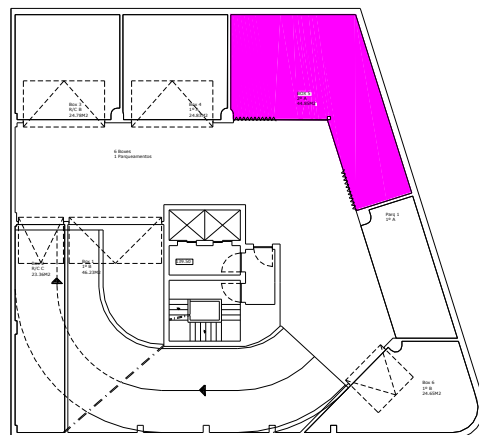

vazconstrói

QUINTA
grande
plaza

LOTE 6 – T4 2º-A

Apartamento	Arrecadação		Estacionamento		
156,85m ²	Nº3	11,00m ²	Box 4	44,85 m ²	3 Lugares