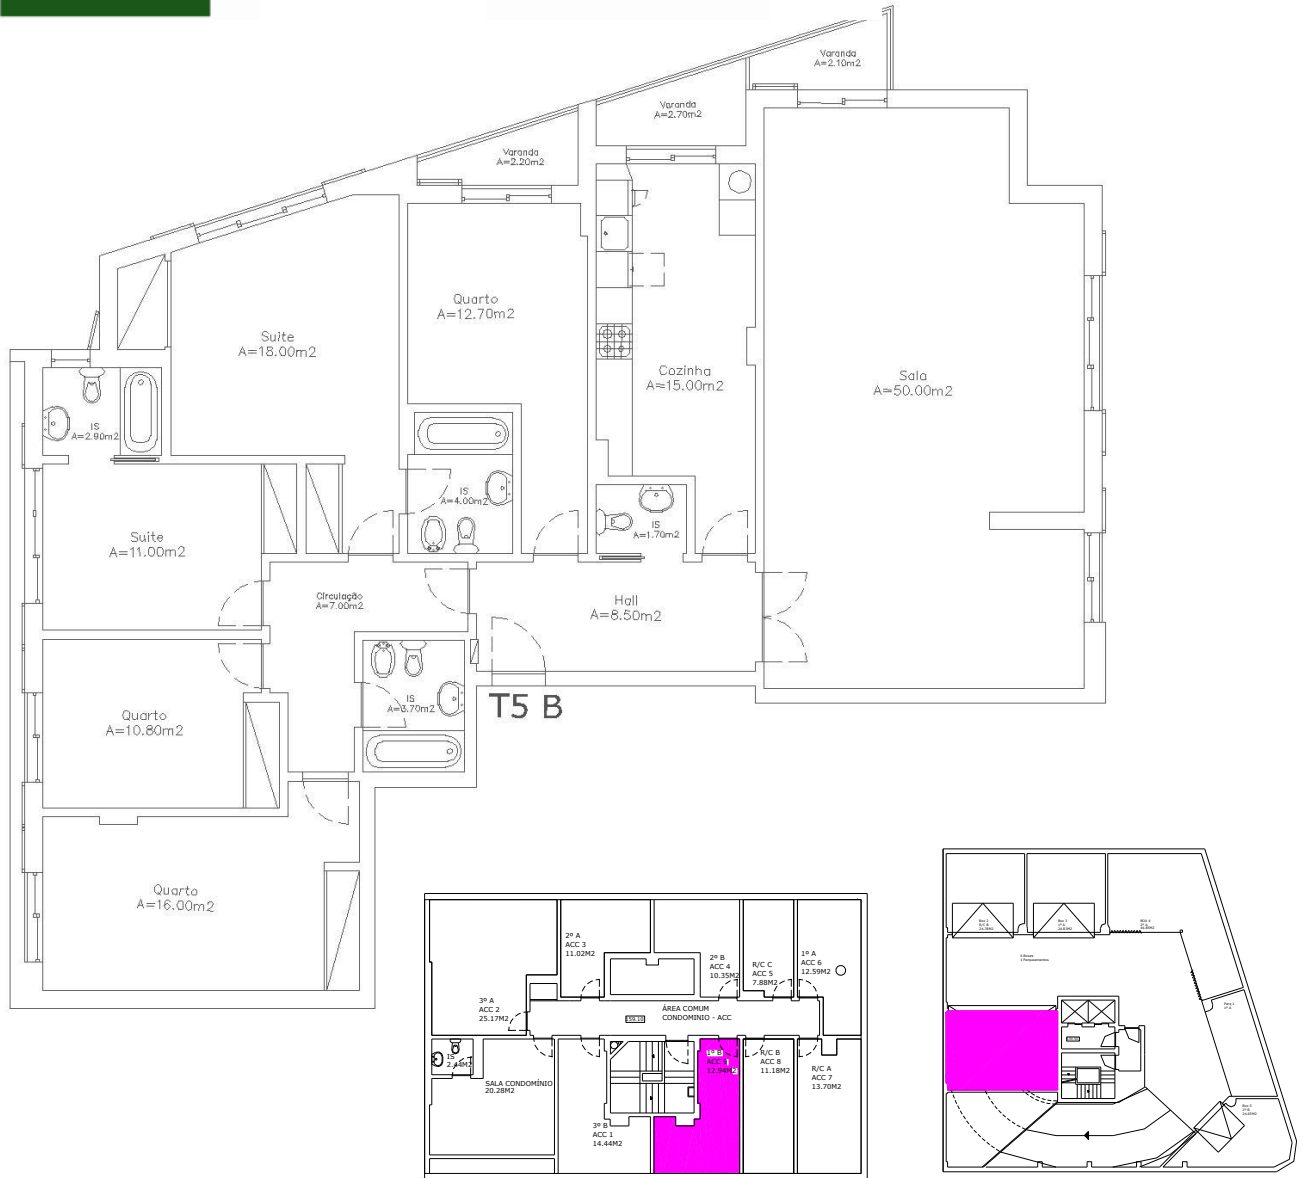

vazconstrói

QUINTA  
grande  
plaza

## LOTE 6 – T5 1º-B

Apartamento	Arrecadação		Estacionamento		
187,25m <sup>2</sup>	Nº9	12,95m <sup>2</sup>	Box 1	35,48(m <sup>2</sup> )	3 Lugares