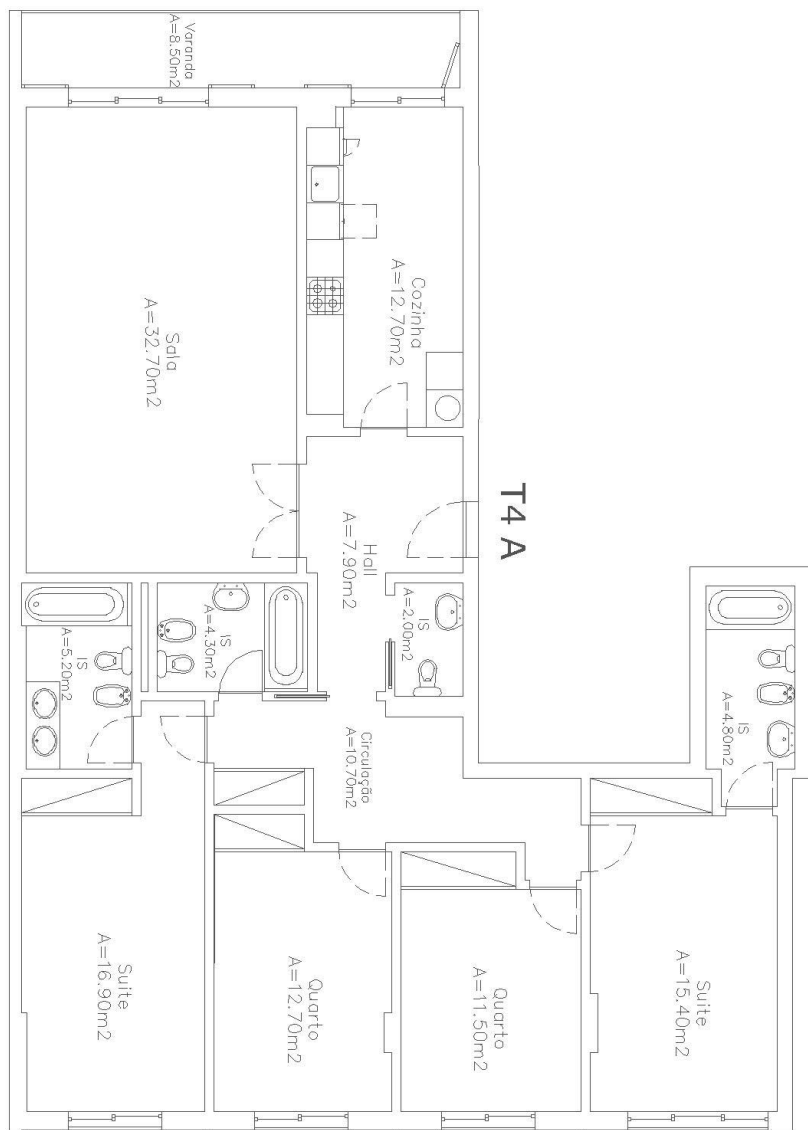

# QUINTA grande plaza

## LOTE 6 – T4 1º-A

Apartamento	Arrecadação		Estacionamento		
156,85m <sup>2</sup>	Nº6	12,60m <sup>2</sup>	Box 3 + Parq. 1	24,85 + 18,25 (m <sup>2</sup> )	3 Lugares