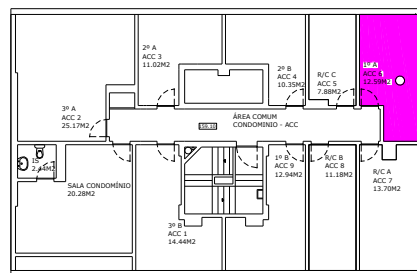

## LOTE 6 – T4 1º-A

Apartamento	Arrecadação		Estacionamento		
156,85m <sup>2</sup>	Nº6	12,60m <sup>2</sup>	Box 3 + Parq. 1	24,85 + 18,25 (m <sup>2</sup> )	3 Lugares