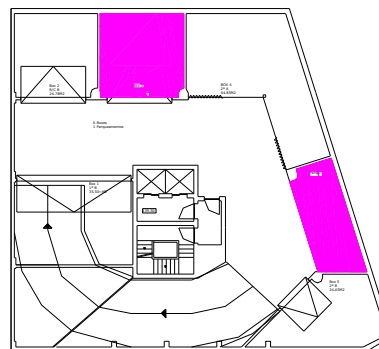

# QUINTA grande plaza

## LOTE 6 – T4 1º-A

Apartamento	Arrecadação		Estacionamento		
156,85m <sup>2</sup>	Nº6	12,60m <sup>2</sup>	Box 3 + Parq. 1	24,85 + 18,25 (m <sup>2</sup> )	3 Lugares