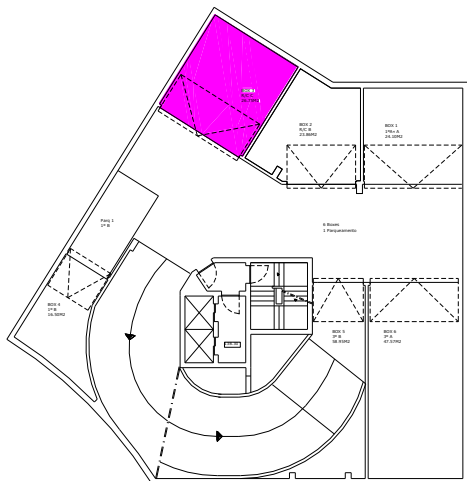

vazconstrói

QUINTA  
grande  
plaza

## LOTE 4 – T3 RÉS DO CHÃO- C

Apartamento	Arrecadação		Estacionamento		
121,80m <sup>2</sup>	Nº8	10,30m <sup>2</sup>	Box 3	26,75m <sup>2</sup>	2 Lugares