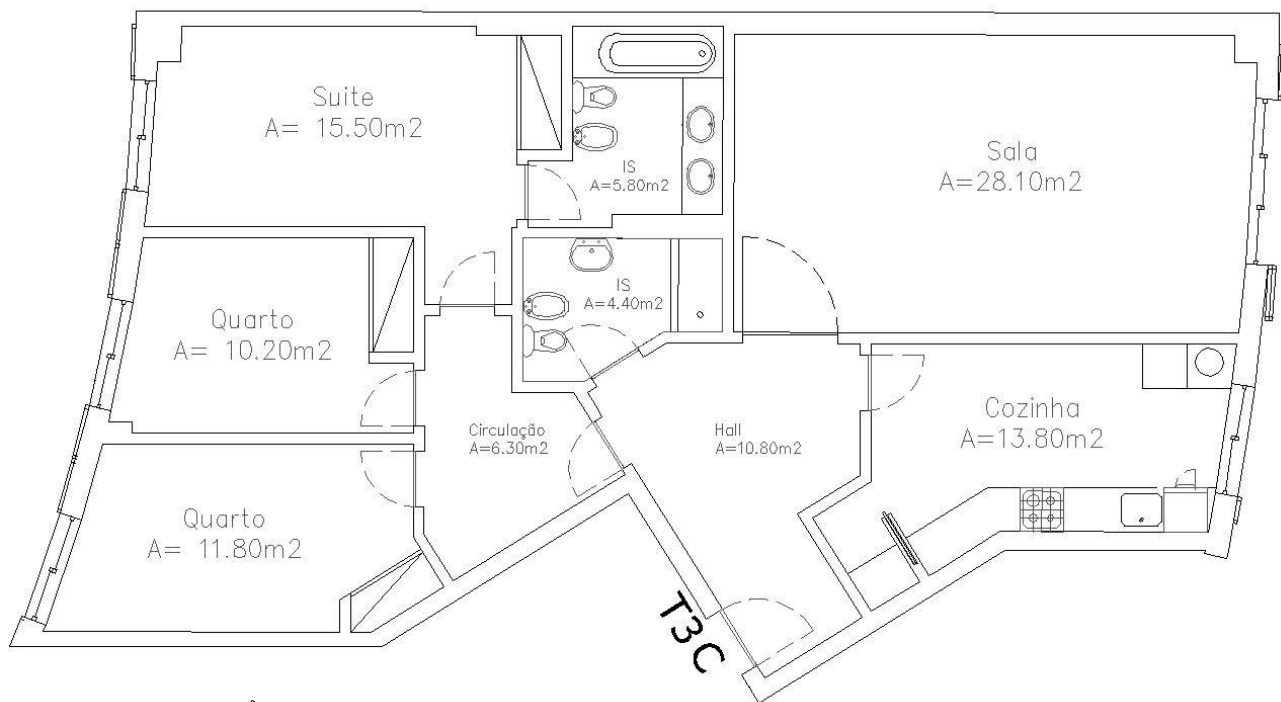

vazconstrói

QUINTA  
grande  
plaza

## LOTE 4 – T3 RÉS DO CHÃO- C

Apartamento	Arrecadação		Estacionamento		
121,80m <sup>2</sup>	Nº8	10,30m <sup>2</sup>	Box 3	26,75m <sup>2</sup>	2 Lugares