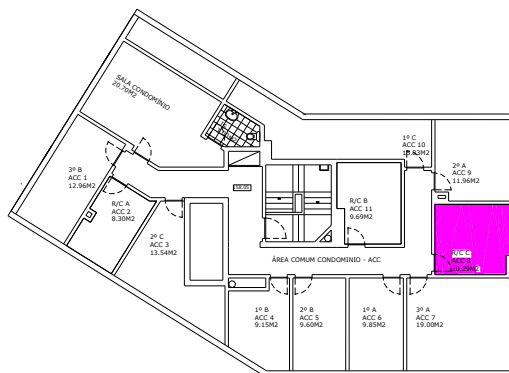

vazconstrói

QUINTA  
grande  
plaza

## LOTE 4 – T3 RÉS DO CHÃO- C

Apartamento	Arrecadação		Estacionamento		
121,80m <sup>2</sup>	Nº8	10,30m <sup>2</sup>	Box 3	26,75m <sup>2</sup>	2 Lugares