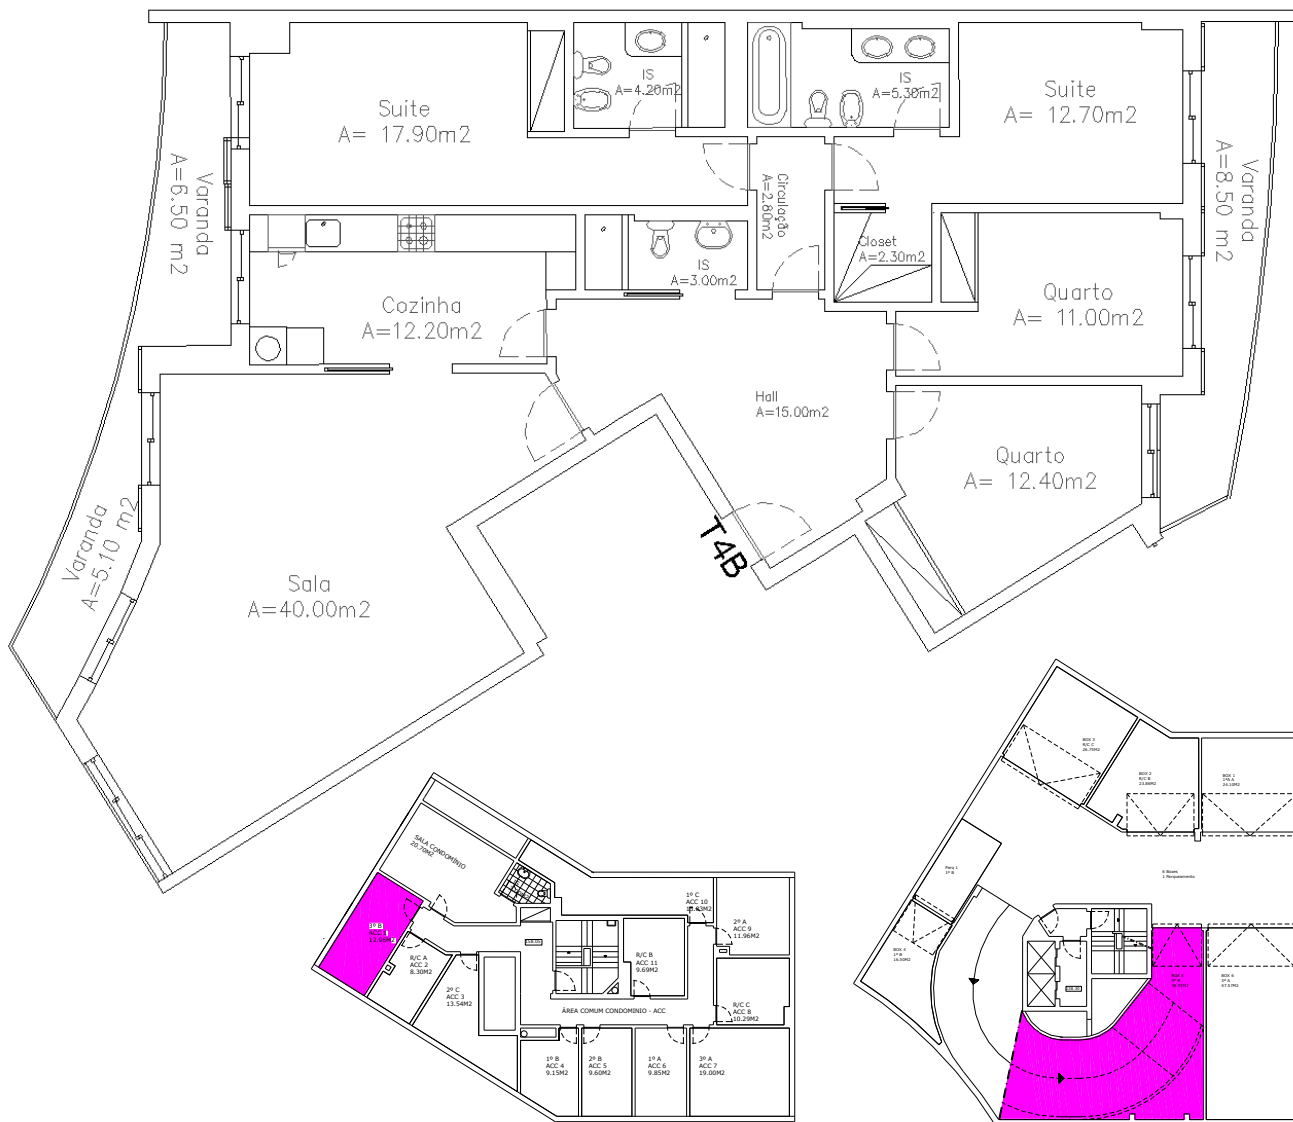

vazconstrói

QUINTA
grande
plaza

LOTE 4 – T4
3º -B

Apartamento	Arrecadação		Estacionamento		
160,65m ²	Nº1	13,00m ²	Box 5	58,95m ²	4 Lugares