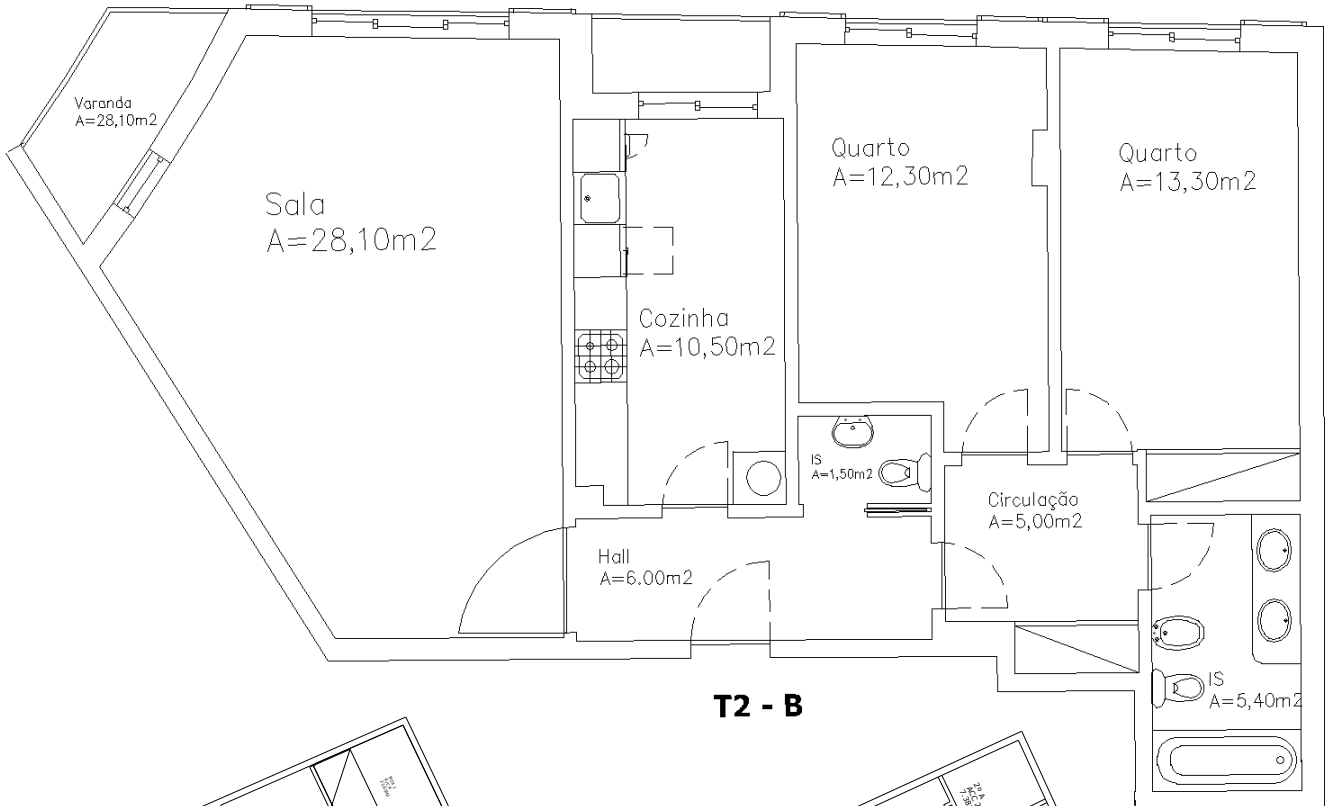

vazconstrói

QUINTA
grande
plaza

T2 - B

LOTE 3 – T2
1º - B

Apartamento	Arrecadação		Estacionamento		
96,00m ²	Nº6	7,60m ²	Box 4 + Parq. 1	16,20+ 12,20 (m ²)	2 Lugares