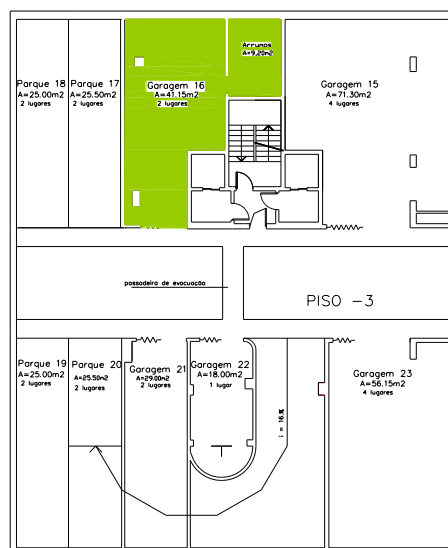

Lote 85 – T3 7ºA

Apartamento	Arrecadação		Estacionamento		
145,00 m ²	Na Box	9,20m ²	Box Nº 16	41,15m ²	2 lugares