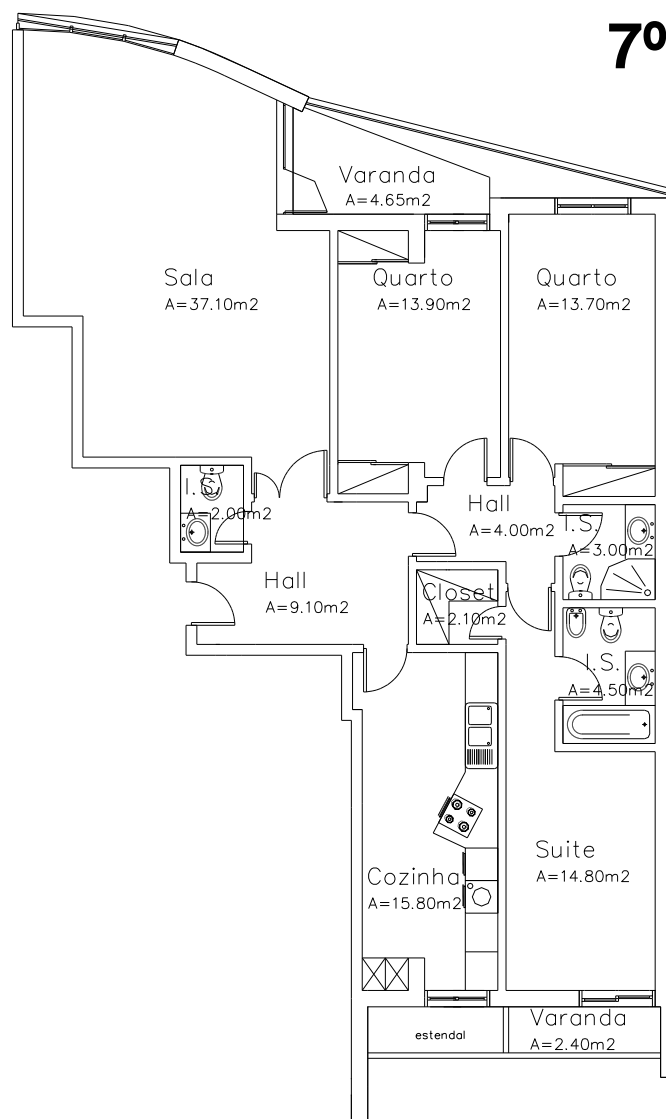

Lote 85 – T3 7ºA

Apartamento	Arrecadação		Estacionamento		
145,00 m ²	Na Box	9,20m ²	Box Nº 16	41,15m ²	2 lugares