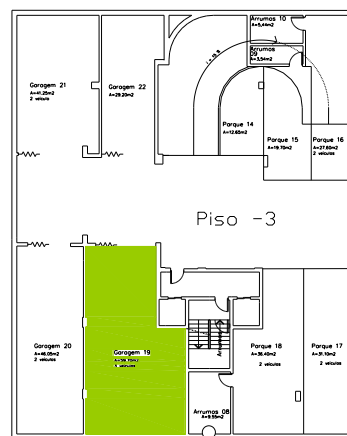

Lote 118 – T3 7ª C

Apartamento	Arrecadação		Estacionamento		
138.00 m ²	-	-	Box Nº 19	59.70m ²	3 Lugares