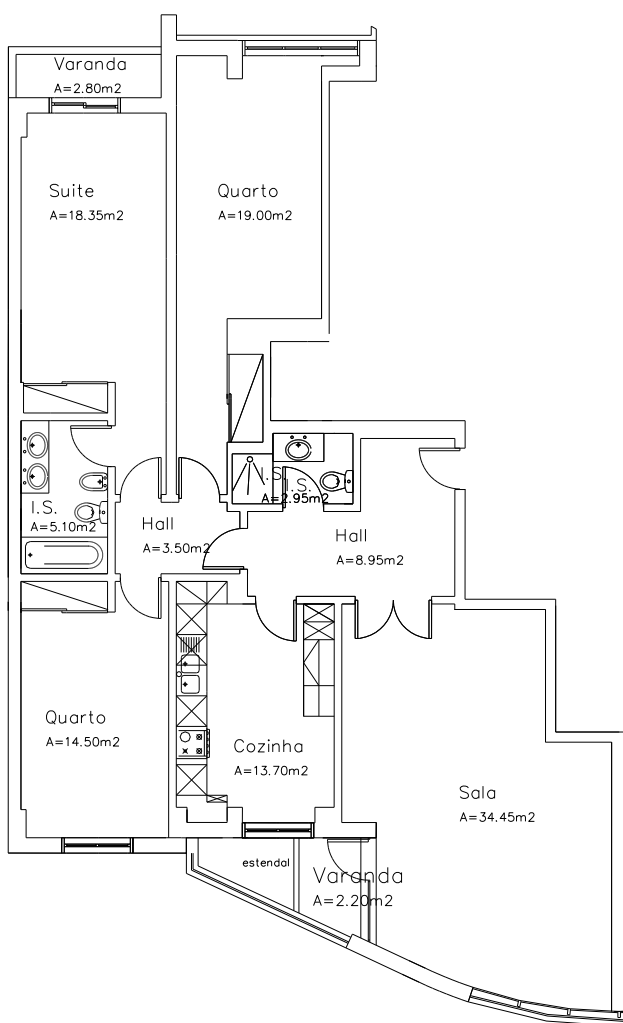

Lote 118 – T3 7ª C

Apartamento	Arrecadação		Estacionamento		
138.00 m ²	-	-	Box Nº 19	59.70m ²	3 Lugares