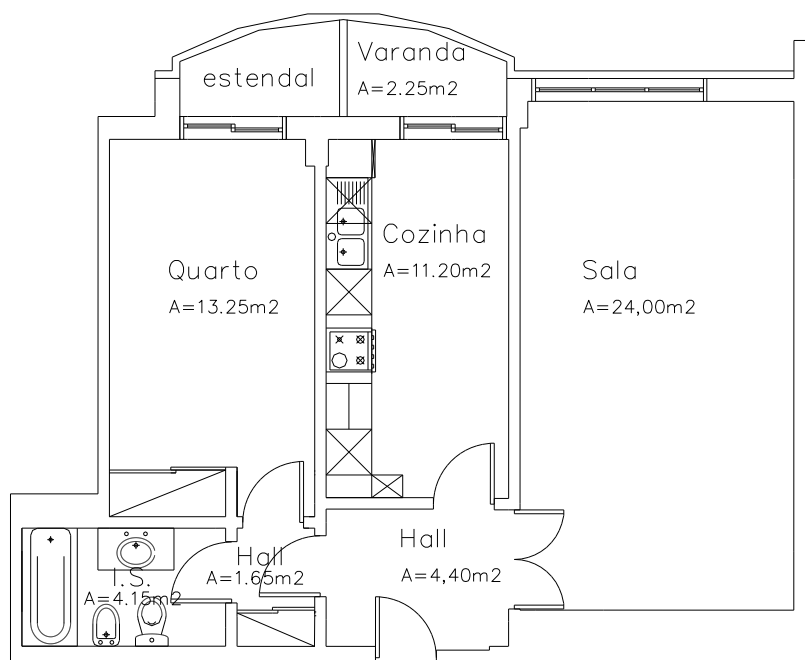

Lote 118 – T1 7ª B

Apartamento	Arrecadação		Estacionamento		
67,00 m ²	Nº 1	5,45m ²	Parq. Nº16	27,60m ²	2 Lugares