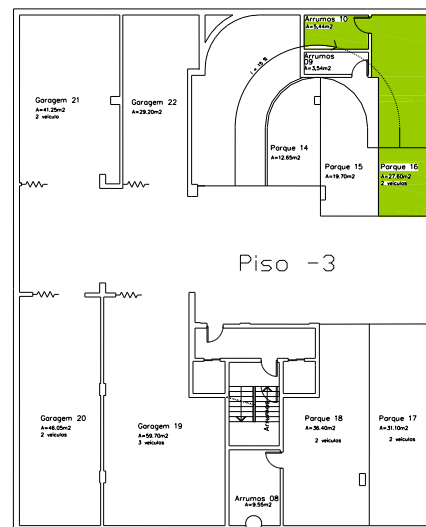

Lote 118 – T1 7ª B

Apartamento	Arrecadação		Estacionamento		
67,00 m ²	Nº 1	5,45m ²	Parq. Nº16	27,60m ²	2 Lugares