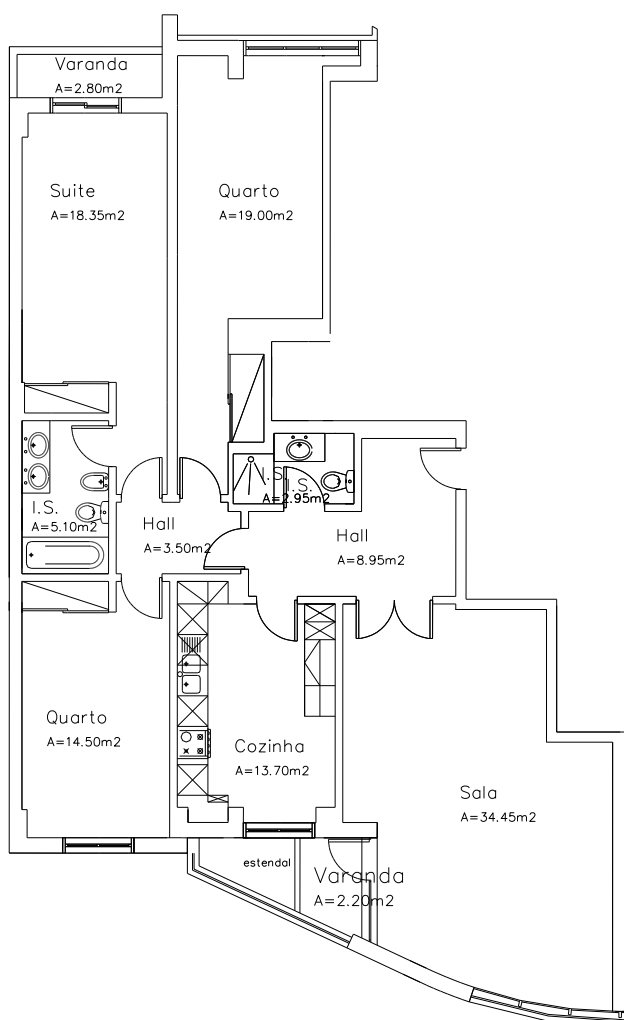

Lote 118 – T3 4ª C

Apartamento	Arrecadação		Estacionamento		
138.00 m ²	Nº 4	9.60m ²	Parq. Nº 4	36.10m ²	2 Lugares