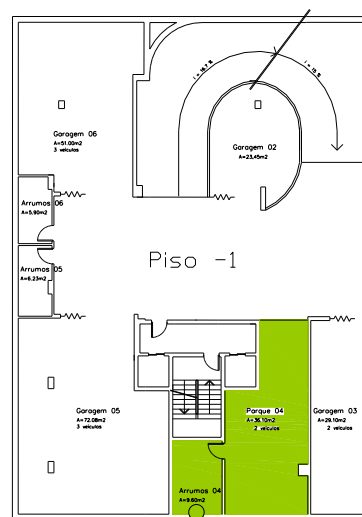

Lote 118 – T3 4ª C

Apartamento	Arrecadação		Estacionamento		
138.00 m ²	Nº 4	9.60m ²	Parq. Nº 4	36.10m ²	2 Lugares