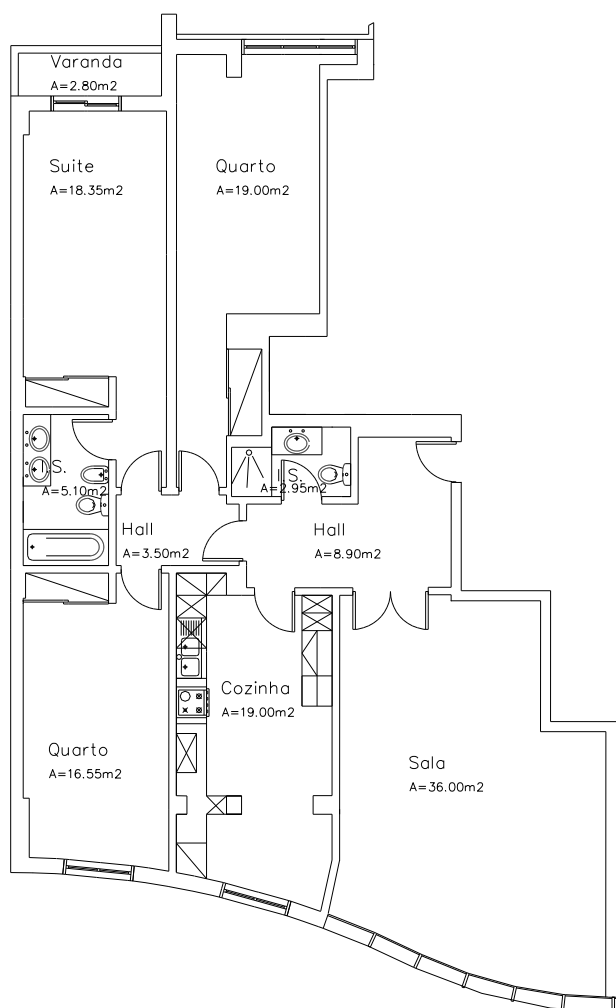

Lote 118 – T3 2ª C

Apartamento	Arrecadação		Estacionamento		
146.00 m ²	Nº 2	7.50m ²	Box Nº 3	29.10m ²	2 Lugares