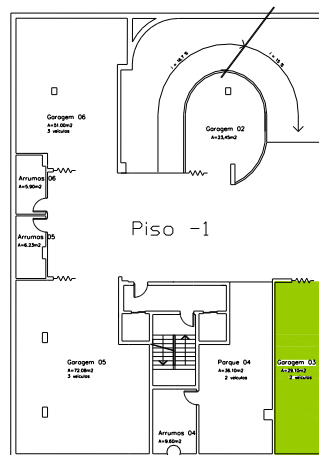

Lote 118 – T3 2ª C

Apartamento	Arrecadação		Estacionamento		
146.00 m ²	Nº 2	7.50m ²	Box Nº 3	29.10m ²	2 Lugares