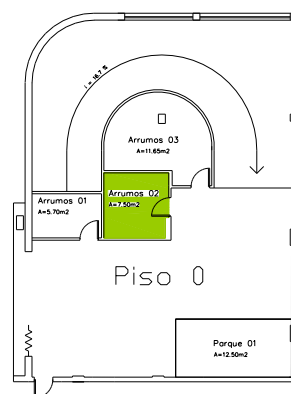

Lote 118 – T3 2ª C

Apartamento	Arrecadação		Estacionamento		
146.00 m ²	Nº 2	7.50m ²	Box Nº 3	29.10m ²	2 Lugares