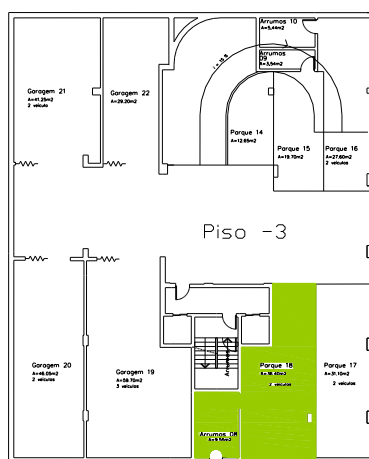

Lote 118 – T2 2ª A

| Apartamento | Arrecadação | | Estacionamento | | |
|-----------------------|-------------|--------------------|----------------|---------------------|-----------|
| 114,00 m ² | Nº8 | 9,55m ² | Parq. Nº 18 | 30,00m ² | 2 Lugares |