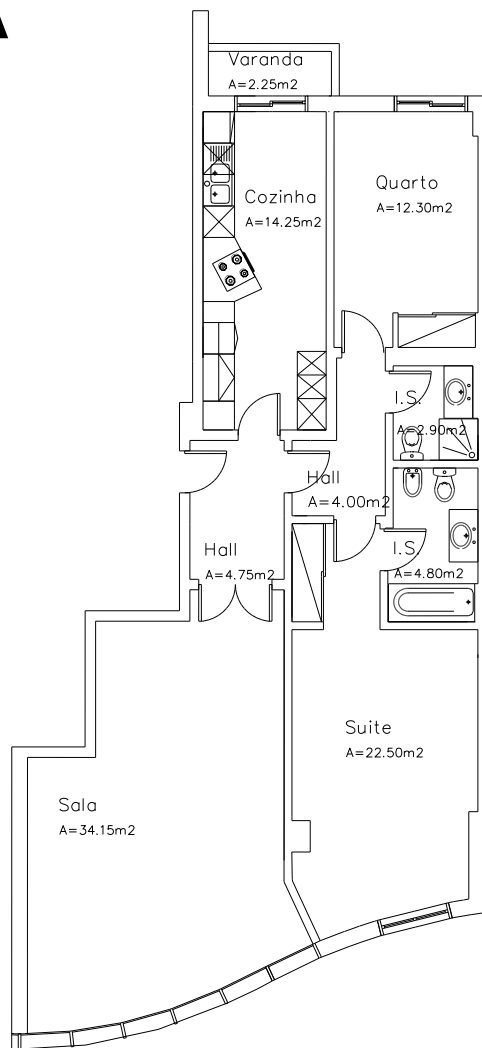

Lote 118 – T2 2ª A

| Apartamento | Arrecadação | | Estacionamento | | |
|-----------------------|-------------|--------------------|----------------|---------------------|-----------|
| 114,00 m ² | Nº8 | 9,55m ² | Parq. Nº 18 | 30,00m ² | 2 Lugares |