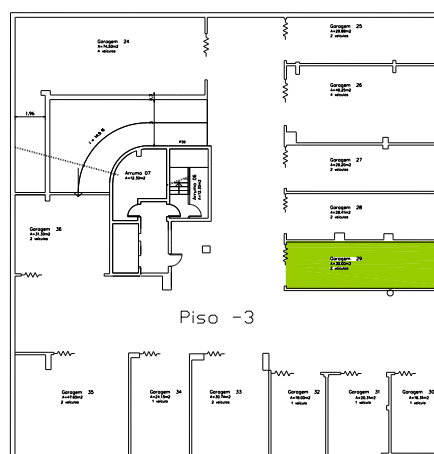

Lote 117 – T3 7º B

Apartamento	Arrecadação		Estacionamento		
130,00 m ²	-	-	Box Nº19	30.00m ²	2 Lugares