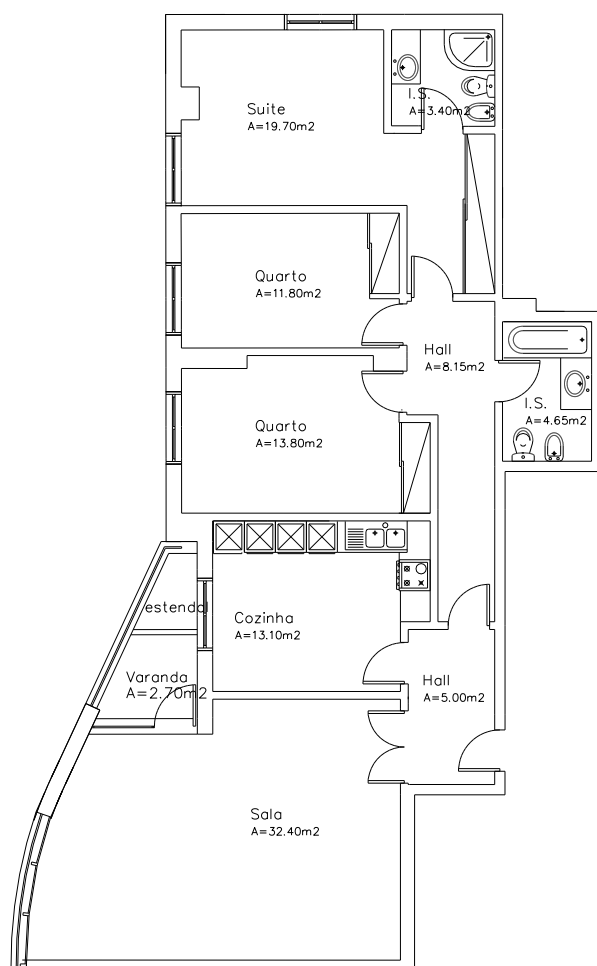

Lote 117 – T3 7º B

Apartamento	Arrecadação		Estacionamento		
130,00 m ²	-	-	Box Nº19	30.00m ²	2 Lugares