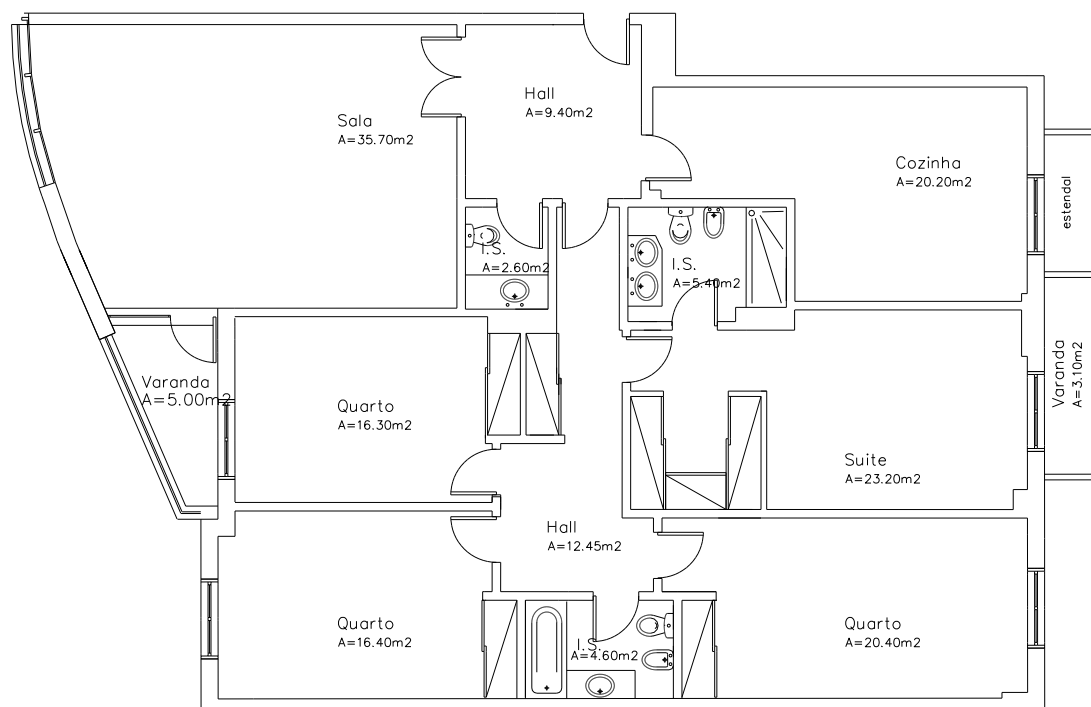

## Lote 117 – T4 6º D

Apartamento	Arrecadação		Estacionamento		
185,00 m <sup>2</sup>	-	-	Box Nº13	49.25m <sup>2</sup>	4 Lugares