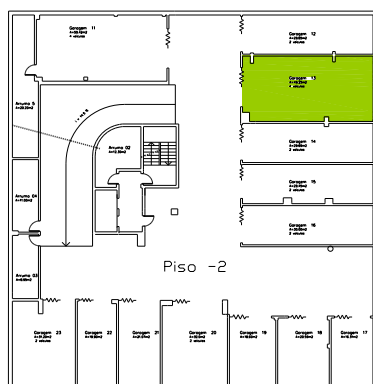

## Lote 117 – T4 6º D

Apartamento	Arrecadação		Estacionamento		
185,00 m <sup>2</sup>	-	-	Box Nº13	49.25m <sup>2</sup>	4 Lugares