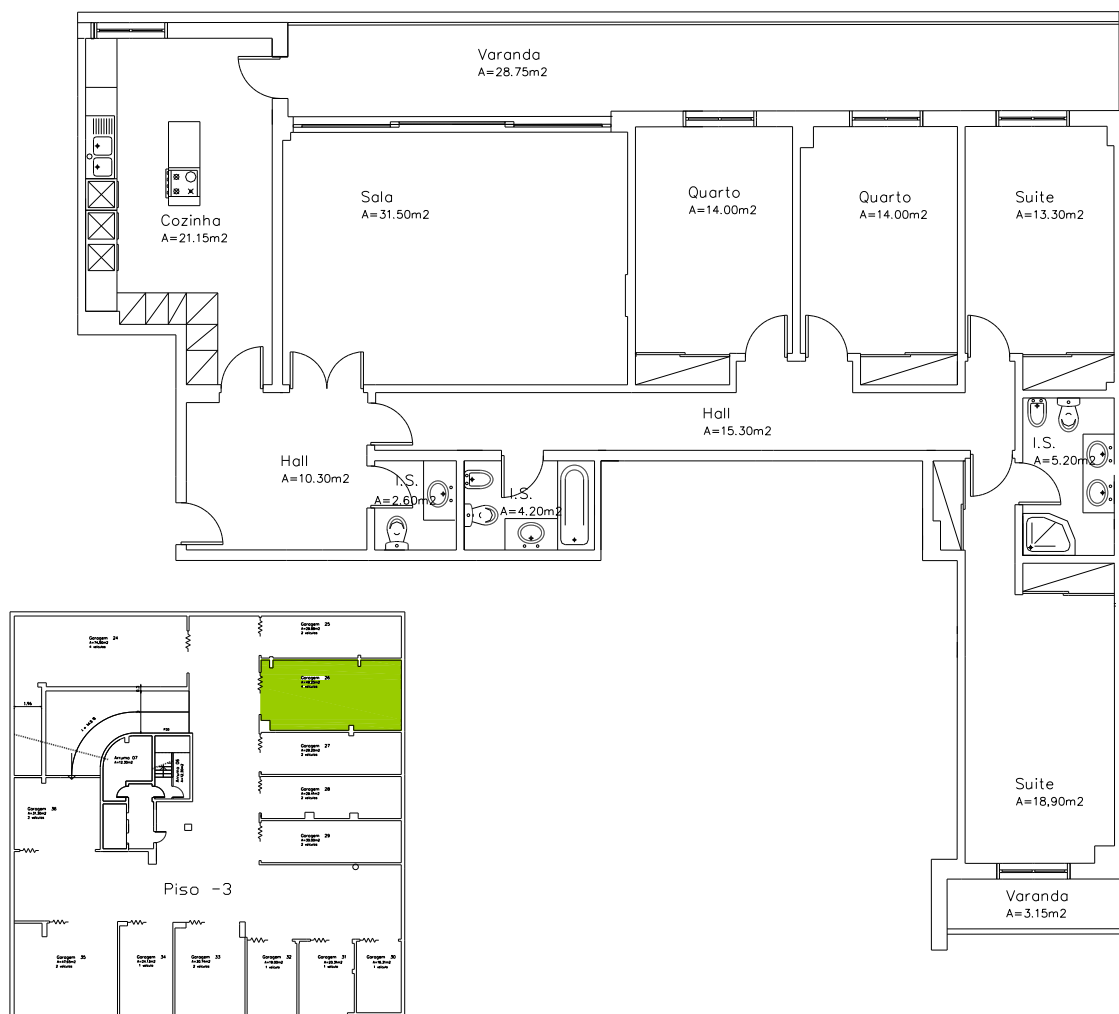

Lote 117 – T4 6ª A

Apartamento	Arrecadação		Estacionamento		
173,00 m2	-	-	Box N°26	49.25m2	4 Lugares