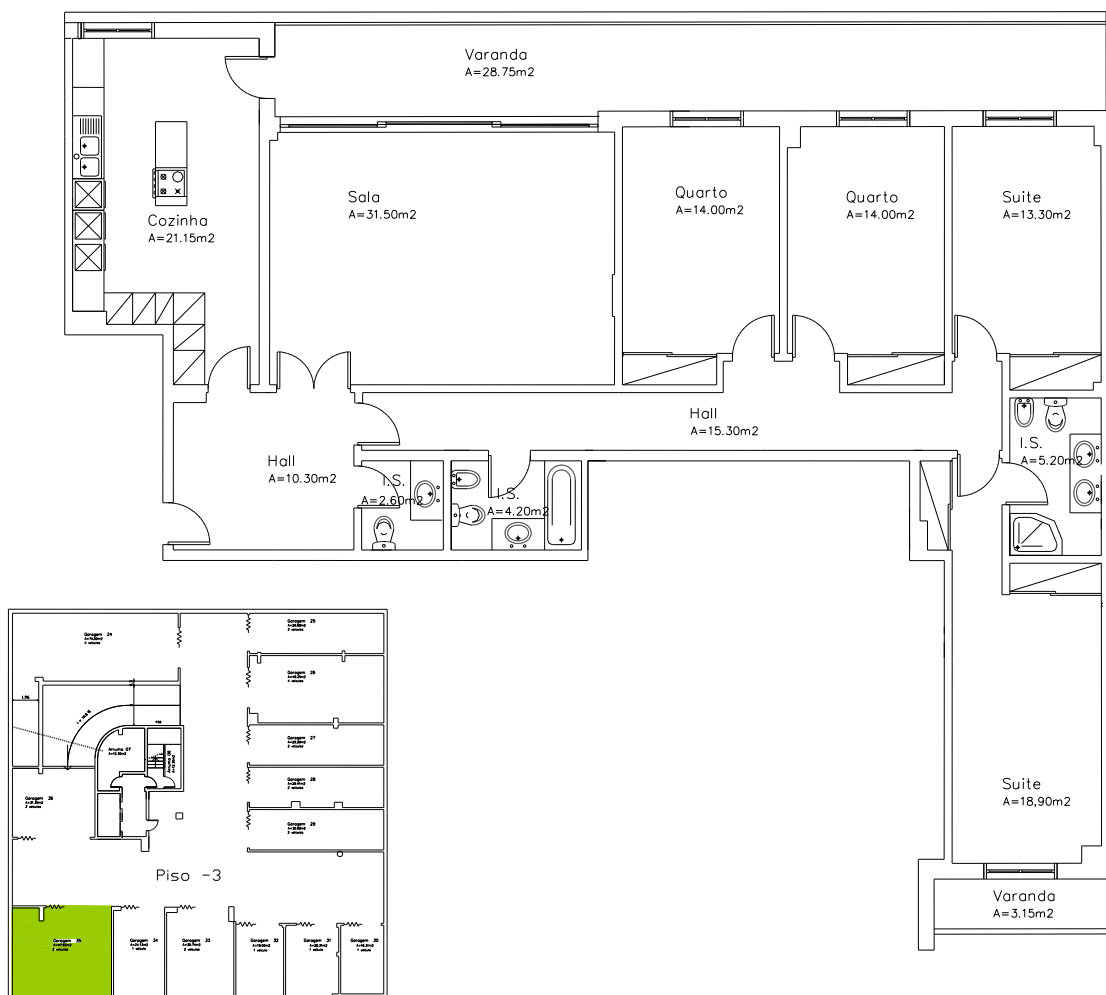

Lote 117 – T4 5ª A

Apartamento	Arrecadação		Estacionamento		
173,00 m ²	-	-	Box N°35	47.65m ²	2 Lugares