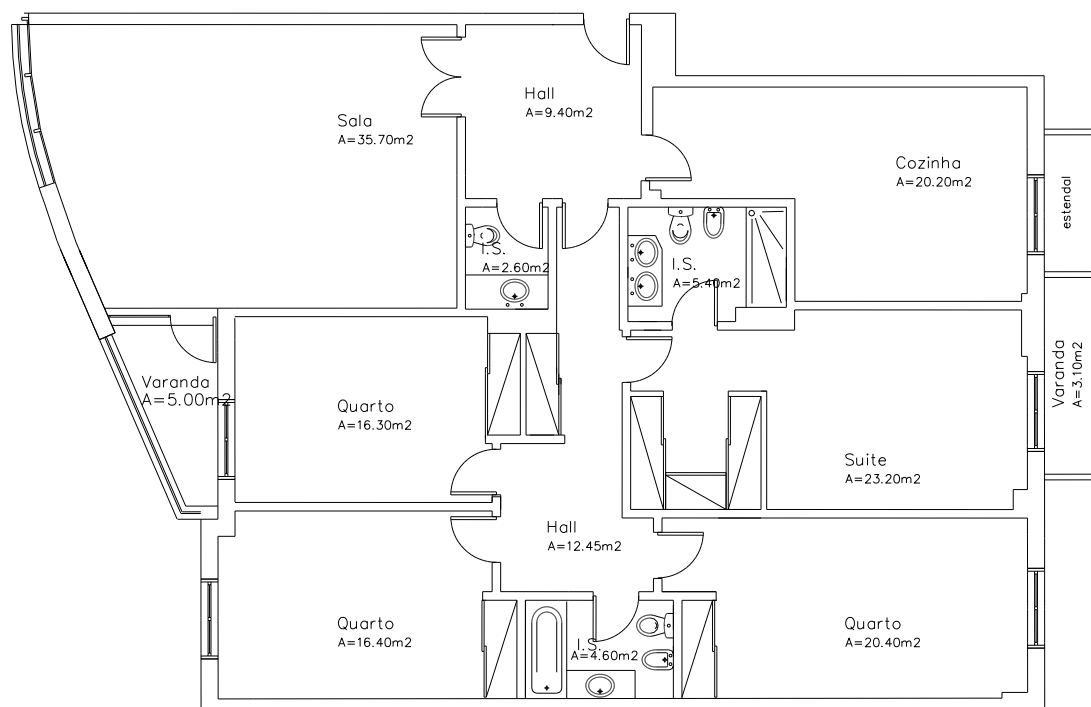

## Lote 117 – T4 4º D

Apartamento	Arrecadação		Estacionamento		
185,00 m <sup>2</sup>	-	-	Box Nº06	39.70m <sup>2</sup>	2 Lugares