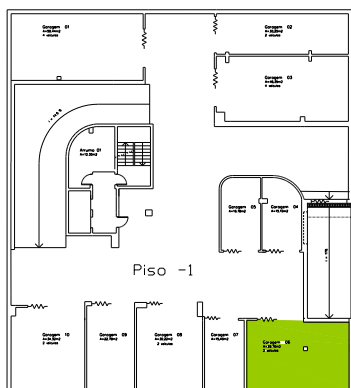

## Lote 117 – T4 4º D

Apartamento	Arrecadação		Estacionamento		
185,00 m <sup>2</sup>	-	-	Box Nº06	39.70m <sup>2</sup>	2 Lugares