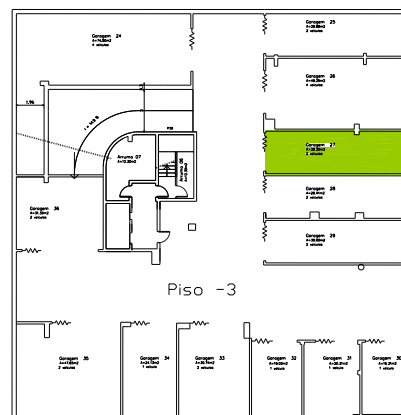

Lote 117 – T3 4º B

Apartamento	Arrecadação		Estacionamento		
130,00 m ²	-	-	Box Nº27	29.20m ²	2 Lugares