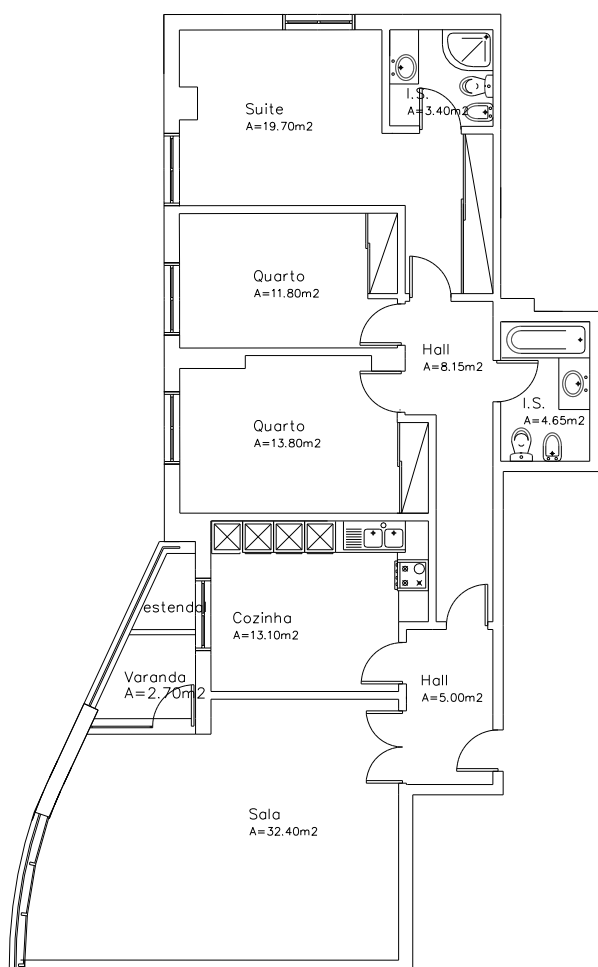

Lote 117 – T3 4º B

Apartamento	Arrecadação		Estacionamento		
130,00 m ²	-	-	Box Nº27	29.20m ²	2 Lugares