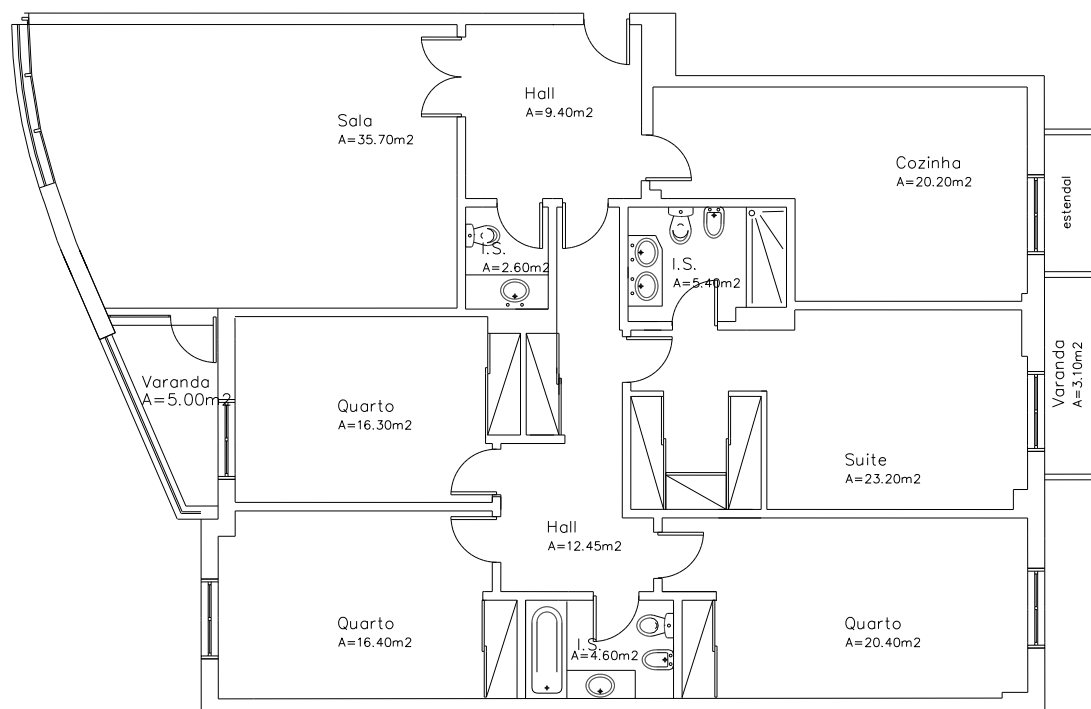

Lote 117 – T4
3º D

Apartamento	Arrecadação		Estacionamento		
185,00 m ²	-	-	Box Nº20	32.00m ²	2 Lugares