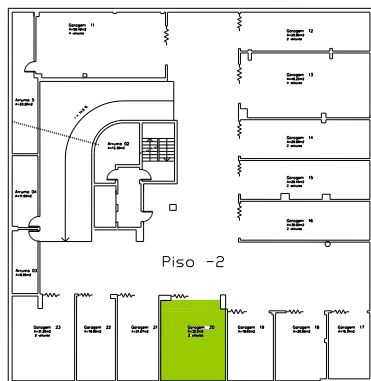

Lote 117 – T4
3º D

Apartamento	Arrecadação		Estacionamento		
185,00 m ²	-	-	Box Nº20	32.00m ²	2 Lugares