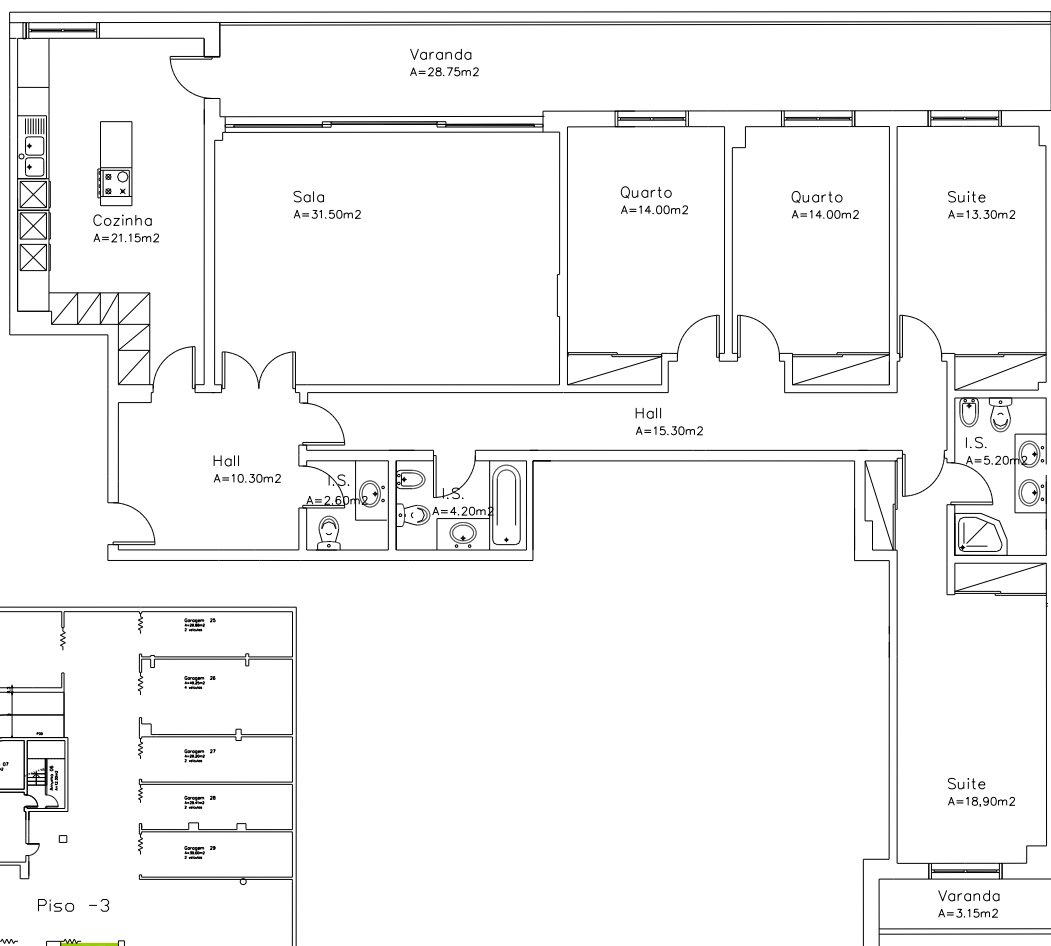

Lote 117 – T4 3ª A

Apartamento	Arrecadação		Estacionamento		
173,00 m ²	-	-	Box N° 33	30.75m ²	2 Lugares