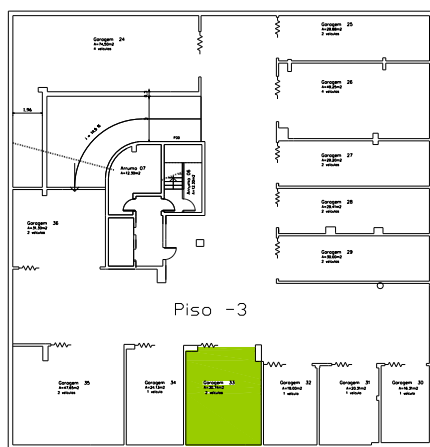

Lote 117 – T4 3ª A

Apartamento	Arrecadação		Estacionamento		
173,00 m ²	-	-	Box N° 33	30.75m ²	2 Lugares