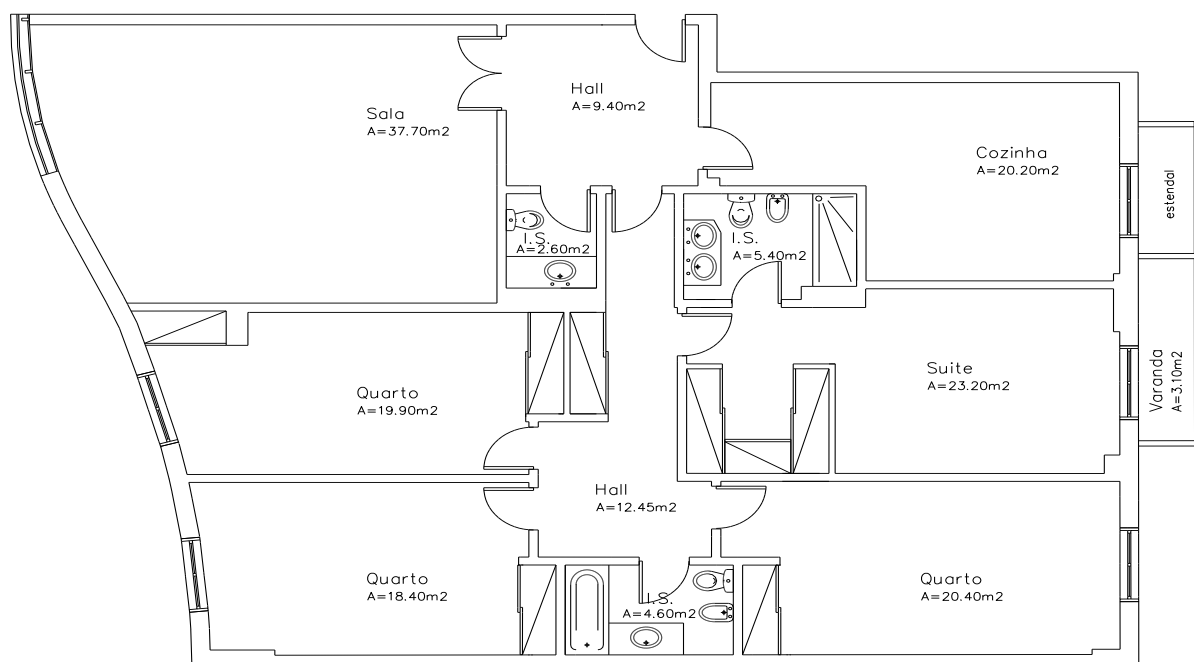

## Lote 117 – T4 1ª D

Apartamento	Arrecadação		Estacionamento		
195,00 m <sup>2</sup>	Nº4	11.00m <sup>2</sup>	Box Nº14	29.90m <sup>2</sup>	2 Lugares