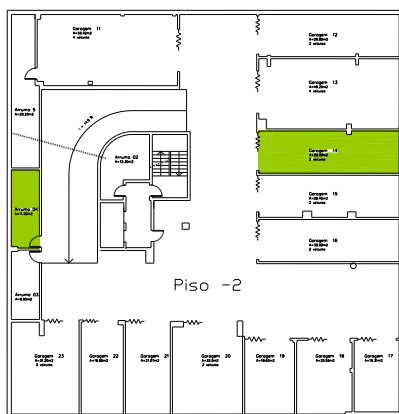

## Lote 117 – T4 1ª D

Apartamento	Arrecadação		Estacionamento		
195,00 m <sup>2</sup>	Nº4	11.00m <sup>2</sup>	Box Nº14	29.90m <sup>2</sup>	2 Lugares