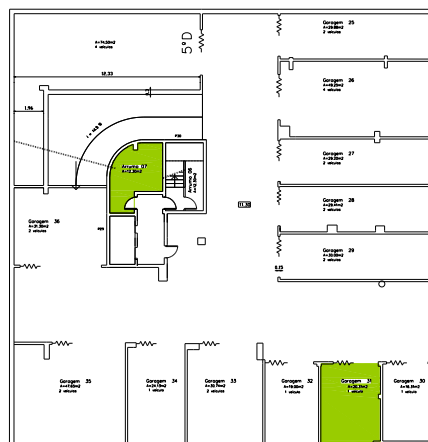

## Lote 117 – T3 1º B

| Apartamento           | Arrecadação |                     | Estacionamento |                     |           |
|-----------------------|-------------|---------------------|----------------|---------------------|-----------|
| 110,00 m <sup>2</sup> | Nº7         | 12.30m <sup>2</sup> | Box Nº31       | 20.31m <sup>2</sup> | 1 Lugares |