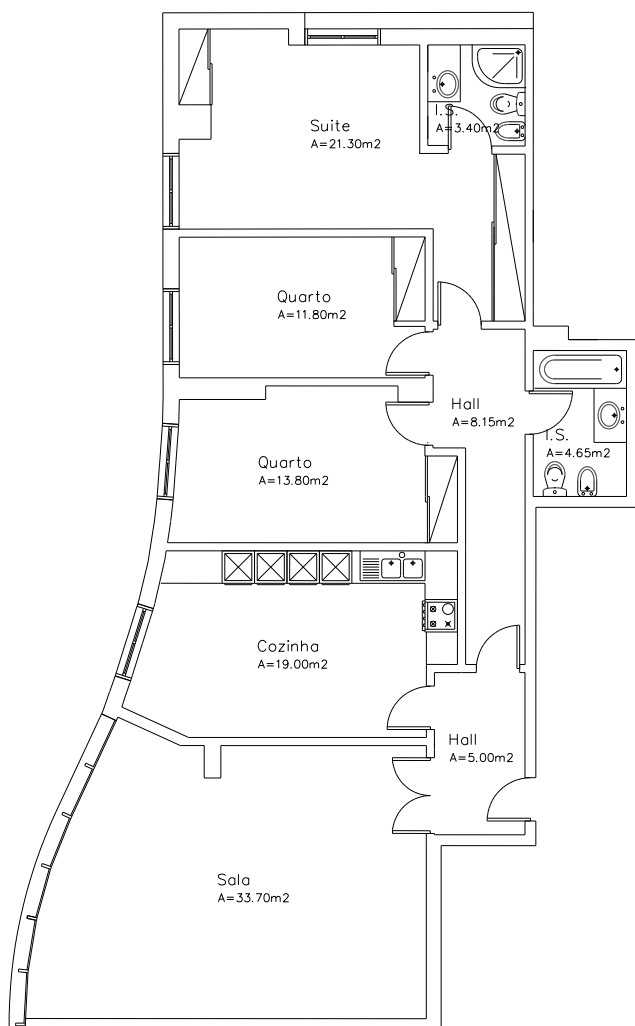

## Lote 117 – T3 1º B

| Apartamento           | Arrecadação |                     | Estacionamento |                     |           |
|-----------------------|-------------|---------------------|----------------|---------------------|-----------|
| 110,00 m <sup>2</sup> | Nº7         | 12.30m <sup>2</sup> | Box Nº31       | 20.31m <sup>2</sup> | 1 Lugares |