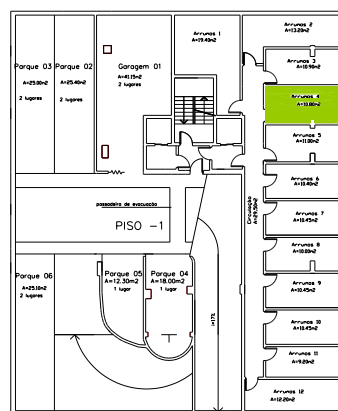

Lote 85 – T3 6°C

Apartamento	Arrecadação		Estacionamento		
140,00 m ²	Nº 4	10,80	Parq. Nº 20	25,50m ²	2 lugares