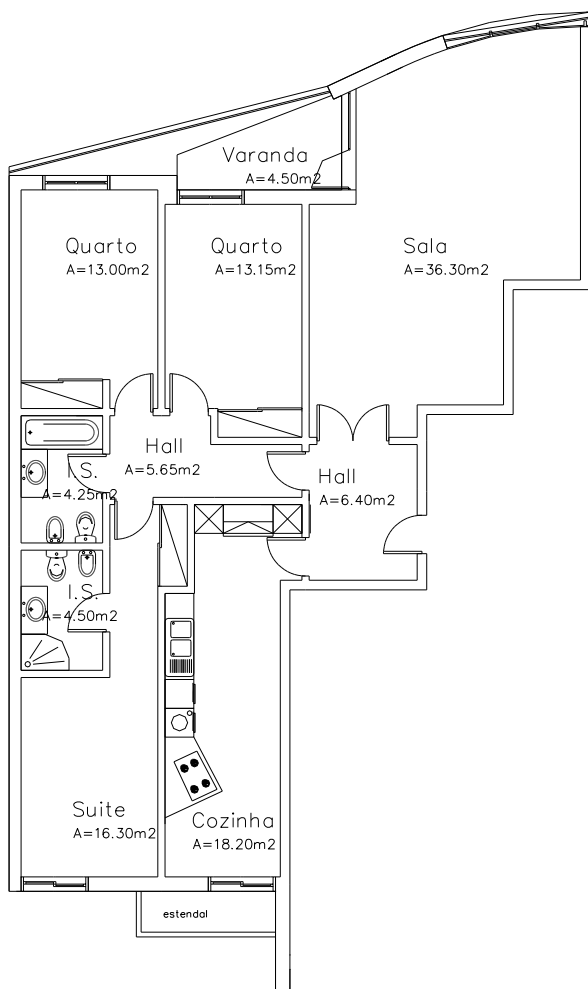

Lote 85 – T3 6°C

Apartamento	Arrecadação		Estacionamento		
140,00 m ²	Nº 4	10,80	Parq. Nº 20	25,50m ²	2 lugares