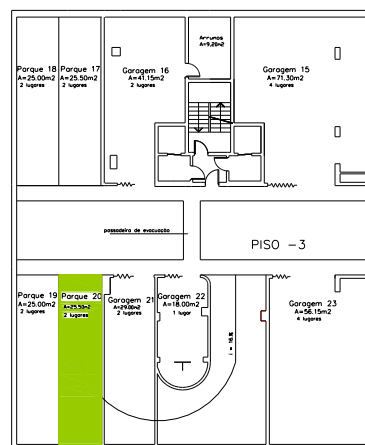

Lote 85 – T3 6°C

Apartamento	Arrecadação		Estacionamento		
140,00 m ²	Nº 4	10,80	Parq. Nº 20	25,50m ²	2 lugares