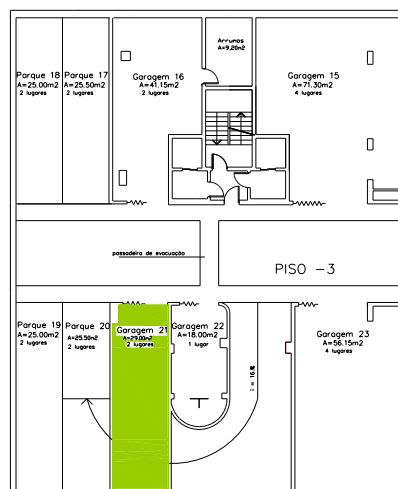

## Lote 85 – T3 5°C

Apartamento	Arrecadação		Estacionamento		
140,00 m <sup>2</sup>	-	-	Box N° 21	29,00m <sup>2</sup>	2 lugares