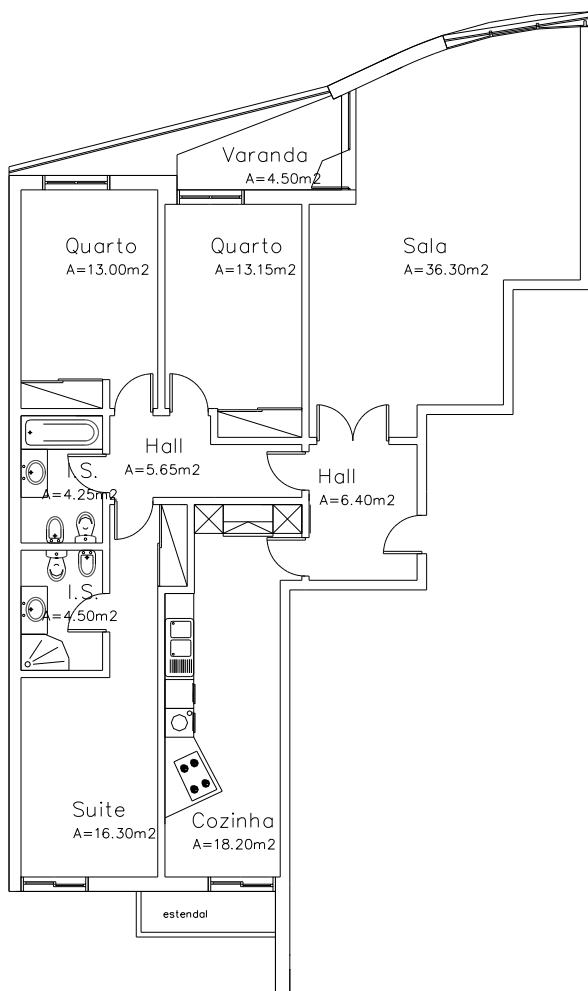

## Lote 85 – T3 5°C

Apartamento	Arrecadação		Estacionamento		
140,00 m <sup>2</sup>	-	-	Box N° 21	29,00m <sup>2</sup>	2 lugares