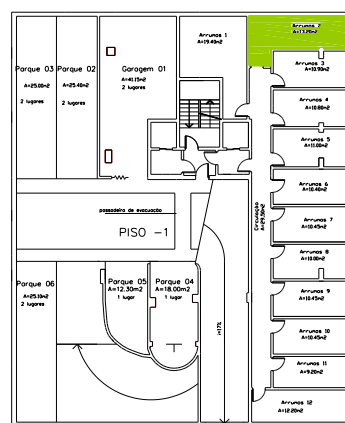

Lote 85 – T3 4ºC

Apartamento	Arrecadação		Estacionamento		
140,00 m ²	Nº2	13,20m ²	Parq. Nº 17	25,50m ²	2 lugares