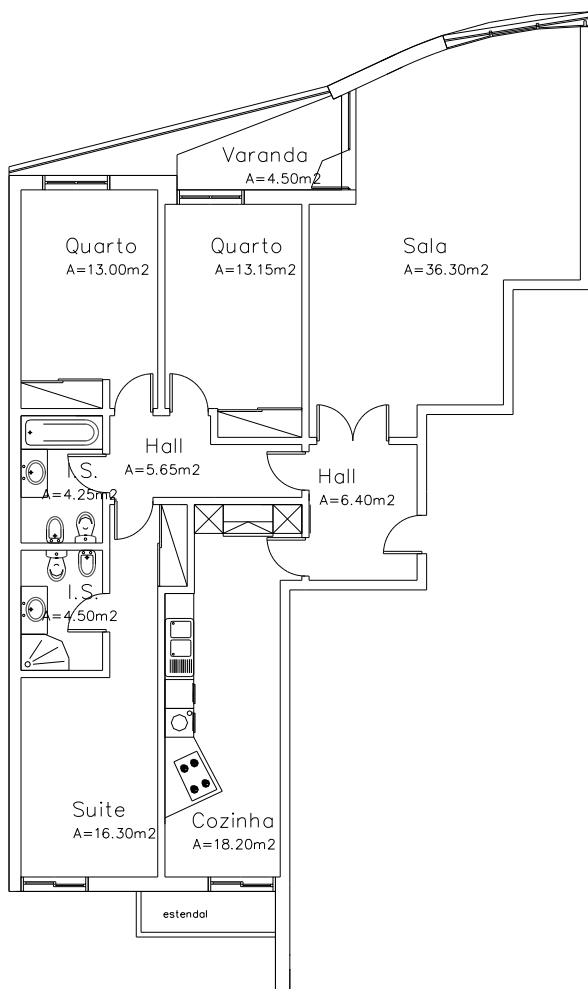

Lote 85 – T3 4ºC

Apartamento	Arrecadação		Estacionamento		
140,00 m ²	Nº2	13,20m ²	Parq. Nº 17	25,50m ²	2 lugares