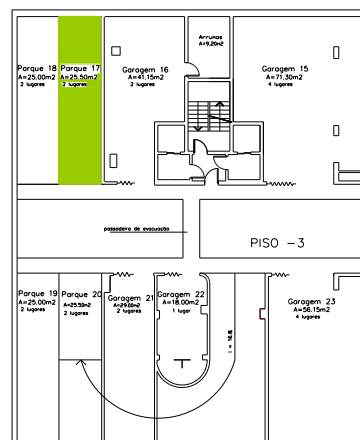

Lote 85 – T3 4ºC

Apartamento	Arrecadação		Estacionamento		
140,00 m ²	Nº2	13,20m ²	Parq. Nº 17	25,50m ²	2 lugares