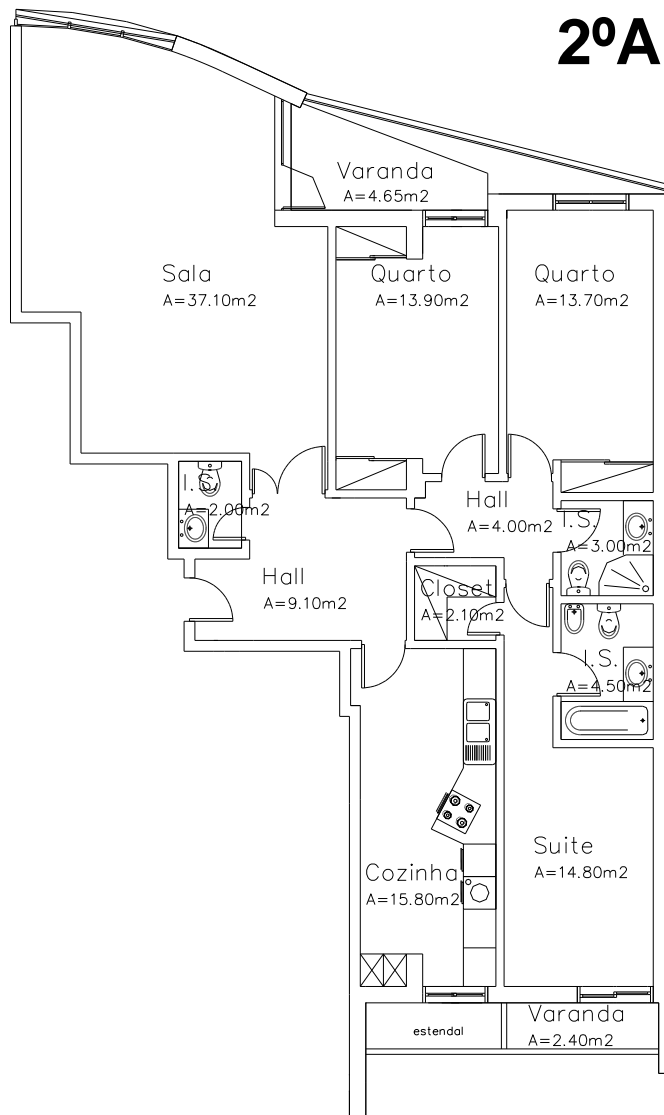

Lote 85 – T3 2ºA

Apartamento	Arrecadação		Estacionamento		
145,00 m ²	Nº 9	10,45m ²	Parq. Nº 11	25,00m ²	2 lugares