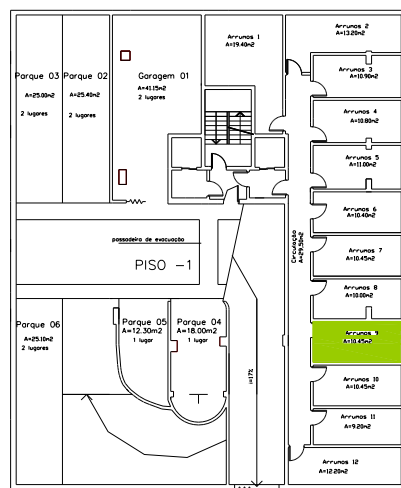

Lote 85 – T3 2ºA

Apartamento	Arrecadação		Estacionamento		
145,00 m ²	Nº 9	10,45m ²	Parq. Nº 11	25,00m ²	2 lugares