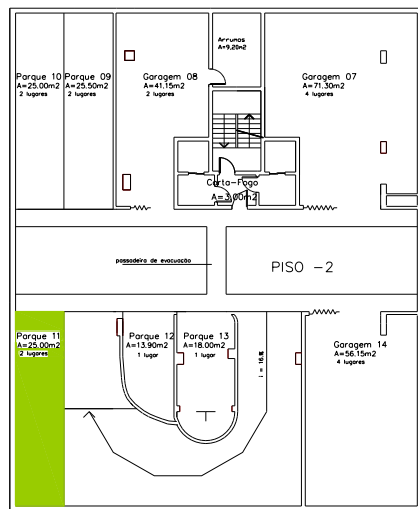

Lote 85 – T3 2ºA

Apartamento	Arrecadação		Estacionamento		
145,00 m ²	Nº 9	10,45m ²	Parq. Nº 11	25,00m ²	2 lugares