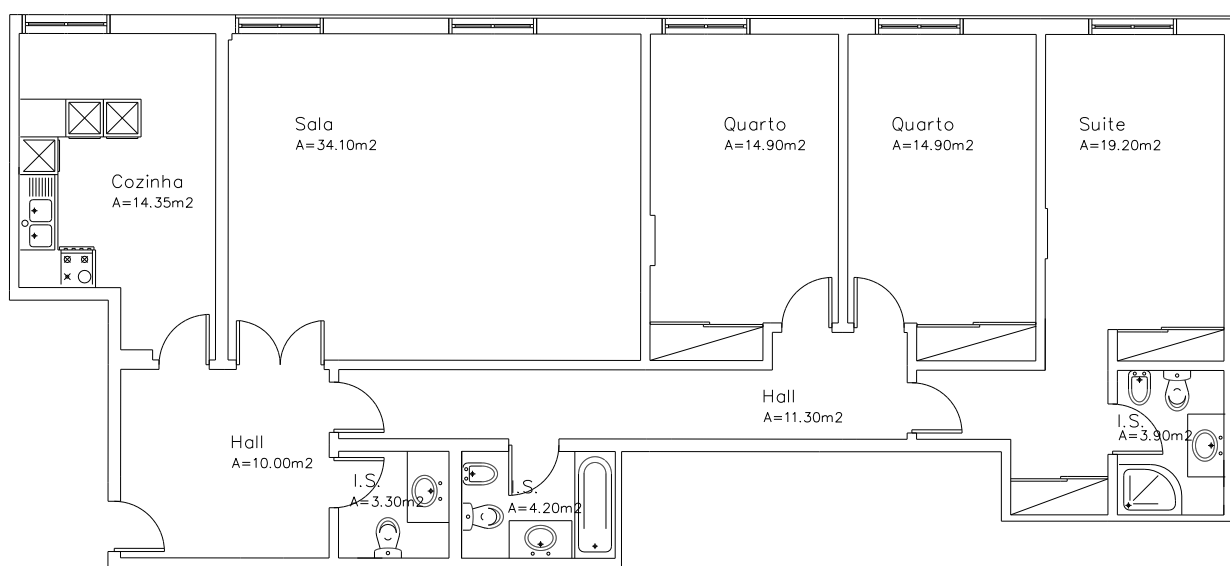

## Lote 117 – T3 R/C A

Apartamento	Arrecadação		Estacionamento		
147,00 m <sup>2</sup>	-	-	Box Nº 5	16,15m <sup>2</sup>	1 Lugar