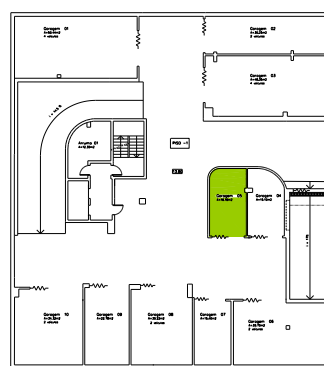

## Lote 117 – T3 R/C A

Apartamento	Arrecadação		Estacionamento		
147,00 m <sup>2</sup>	-	-	Box Nº 5	16,15m <sup>2</sup>	1 Lugar