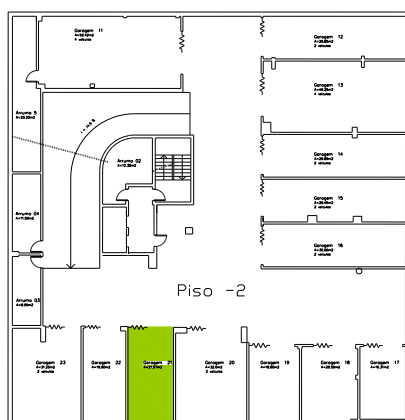

Lote 117 – T2
3º C

Apartamento	Arrecadação		Estacionamento		
110,00 m ²	-	-	Box Nº21	21.00m ²	1 Lugar