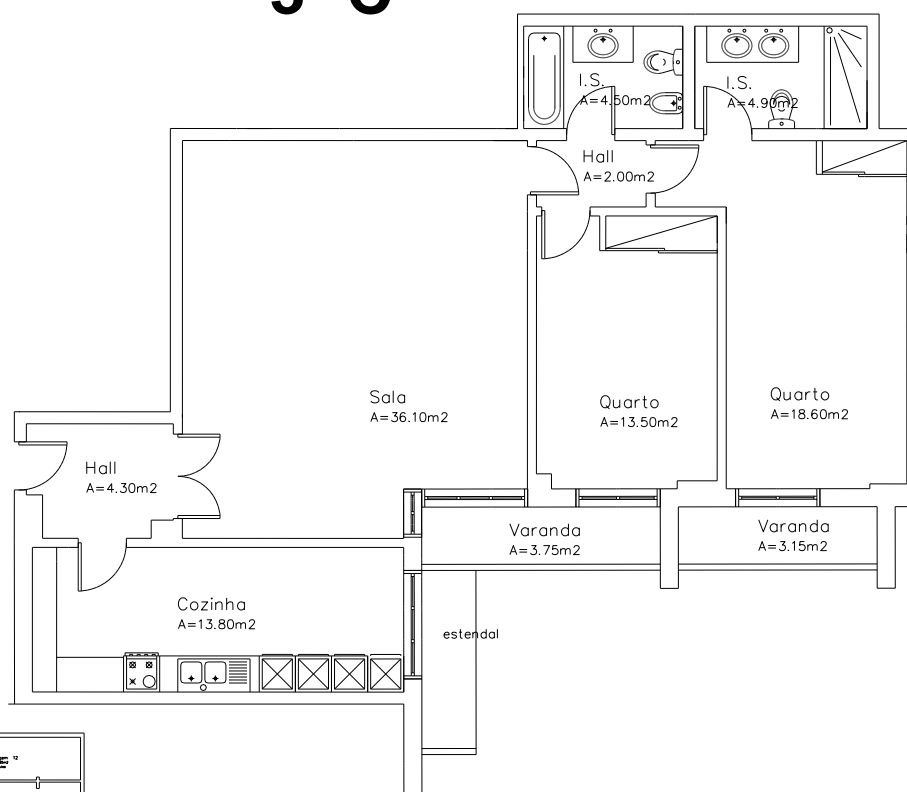

Lote 117 – T2
3º C

Apartamento	Arrecadação		Estacionamento		
110,00 m ²	-	-	Box Nº21	21.00m ²	1 Lugar