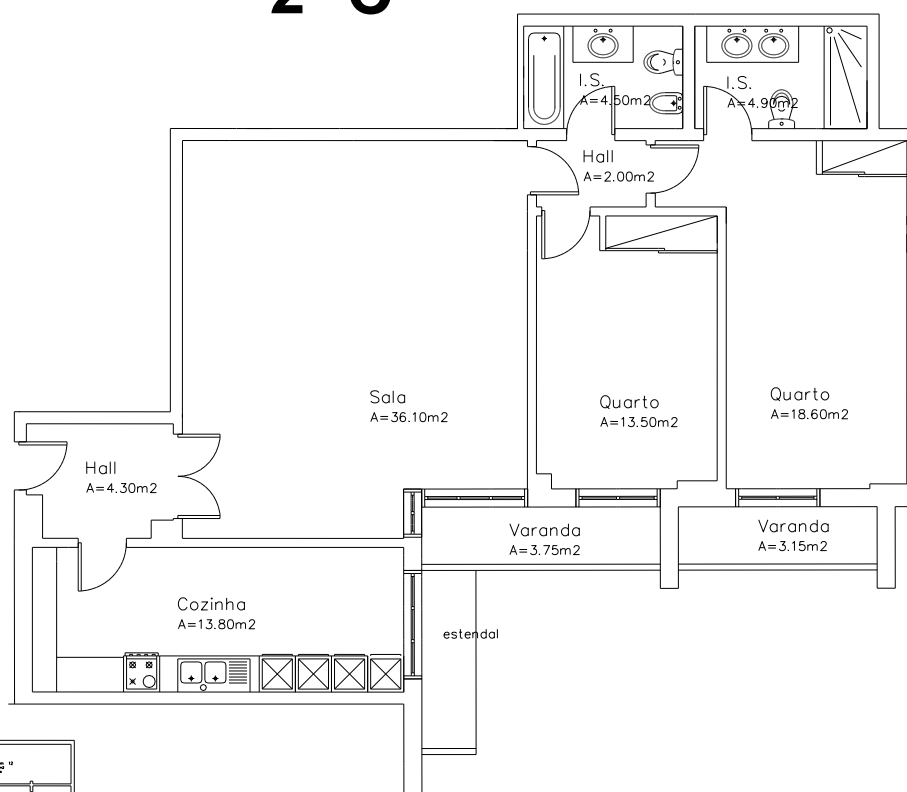

Lote 117 – T2
2º C

| Apartamento | Arrecadação | | Estacionamento | | |
|-----------------------|-------------|---|----------------|---------------------|---------|
| 110,00 m ² | - | - | Box Nº17 | 16.30m ² | 1 Lugar |