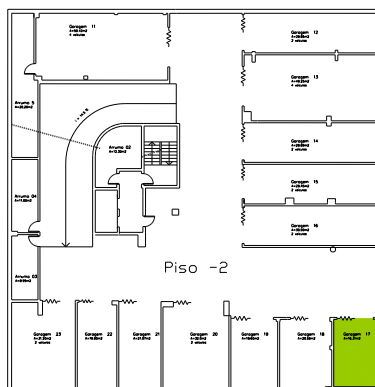

Lote 117 – T2
2º C

| Apartamento | Arrecadação | | Estacionamento | | |
|-----------------------|-------------|---|----------------|---------------------|---------|
| 110,00 m ² | - | - | Box Nº17 | 16.30m ² | 1 Lugar |