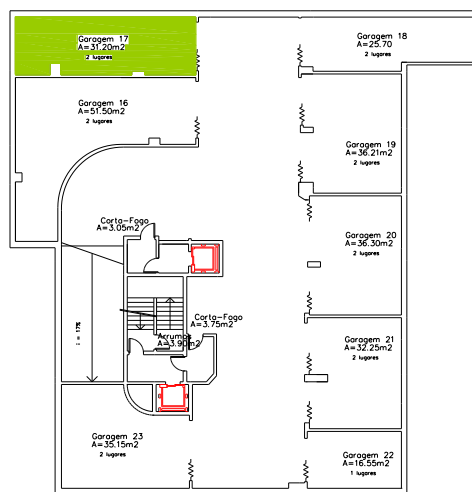

## Lote 104 – T4 6ºA

Apartamento	Arrecadação		Estacionamento		
170,00 m <sup>2</sup>	-	-	Box Nº 17	31,20m <sup>2</sup>	2 lugares