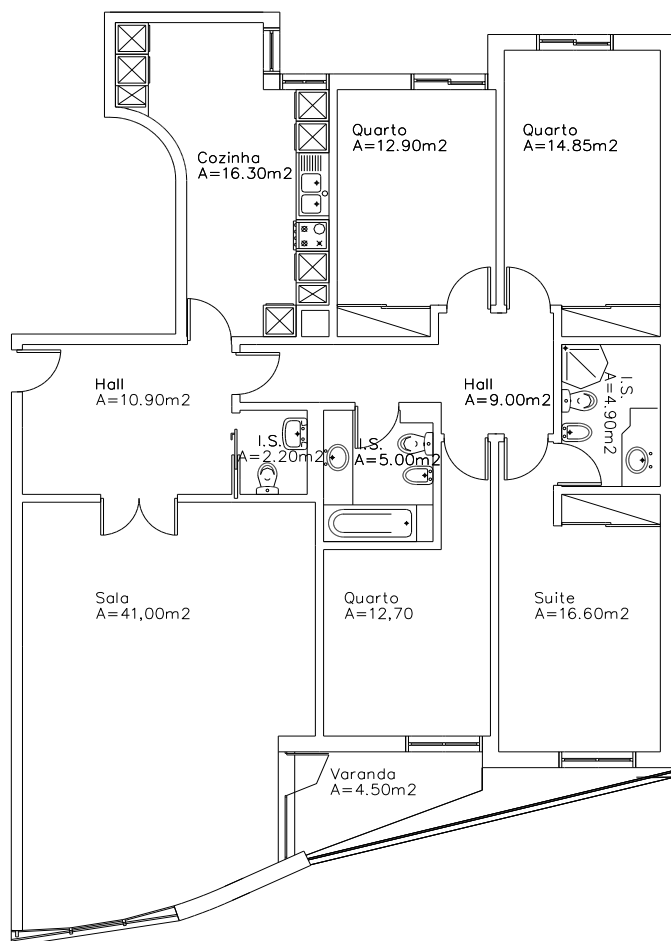

## Lote 104 – T4 6ºA

Apartamento	Arrecadação		Estacionamento		
170,00 m <sup>2</sup>	-	-	Box Nº 17	31,20m <sup>2</sup>	2 lugares